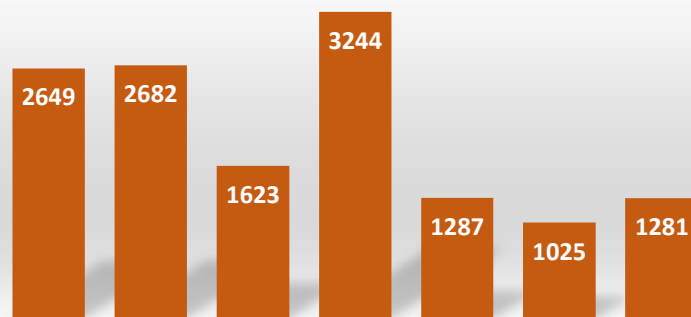

STATISTICA TORNEI PER CIRCOLO

AGOSTO 2023

NUMERO TOTALE PRESENZE COPPIE
13791

NUMERO TOTALE TORNEI GIOCATI
1158

MEDIA COPPIE PER TORNEO
11,91

NUMERO TORNEI

Coppie

Numero medio coppie

TABELLA PRESENZE MEDIE X GIORNO DELLA SETTIMANA DIFFERENZIATO TRA POMERIGGIO E SERA

	lun	mar	mer	gio	ven	sab	dom
POM.	11,9	13,5	12,9	13,3	11,9	10,9	12,3
SERA	11,0	9,0	6,0	7,4	7,8	8,0	6,5