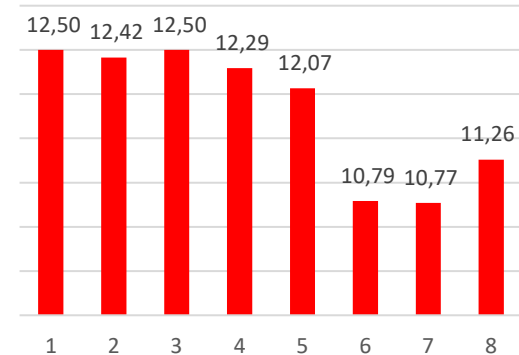

STATISTICA TORNEI PER CIRCOLO

AGOSTO 2023

NUMERO TOTALE PRESENZE COPPIE
13791

NUMERO TOTALE TORNEI GIOCATI
1158

MEDIA COPPIE PER TORNEO
11,91

NUMERO TORNEI

Coppie

Numero medio coppie

TABELLA PRESENZE MEDIE X GIORNO DELLA SETTIMANA DIFFERENZIATO TRA POMERIGGIO E SERA

	lun	mar	mer	gio	ven	sab	dom
POM.	11,9	13,5	12,9	13,3	11,9	10,9	12,3
SERA	11,0	9,0	6,0	7,4	7,8	8,0	6,5