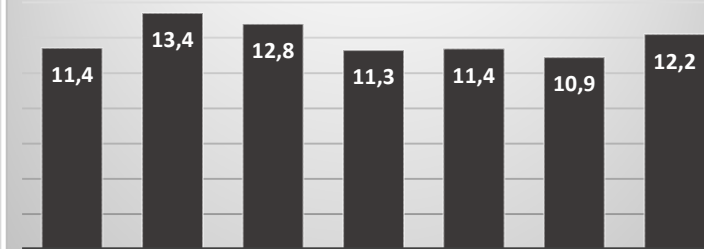

STATISTICA TORNEI PER CIRCOLO

AGOSTO 2023

NUMERO TOTALE PRESENZE COPPIE
13791

NUMERO TOTALE TORNEI GIOCATI
1158

MEDIA COPPIE PER TORNEO
11,91

NUMERO TORNEI

Coppie

Numero medio coppie

TABELLA PRESENZE MEDIE X GIORNO DELLA SETTIMANA DIFFERENZIATO TRA POMERIGGIO E SERA

	lun	mar	mer	gio	ven	sab	dom
POM.	11,9	13,5	12,9	13,3	11,9	10,9	12,3
SERA	11,0	9,0	6,0	7,4	7,8	8,0	6,5