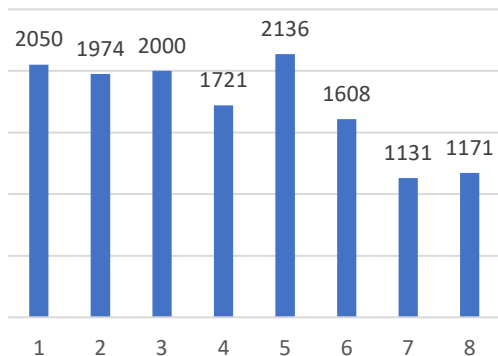

STATISTICA TORNEI PER CIRCOLO

AGOSTO 2023

NUMERO TOTALE PRESENZE COPPIE
13791

NUMERO TOTALE TORNEI GIOCATI
1158

MEDIA COPPIE PER TORNEO
11,91

NUMERO TORNEI

Coppie

Numero medio coppie

TABELLA PRESENZE MEDIE X GIORNO DELLA SETTIMANA DIFFERENZIATO TRA POMERIGGIO E SERA

	lun	mar	mer	gio	ven	sab	dom
POM.	11,9	13,5	12,9	13,3	11,9	10,9	12,3
SERA	11,0	9,0	6,0	7,4	7,8	8,0	6,5