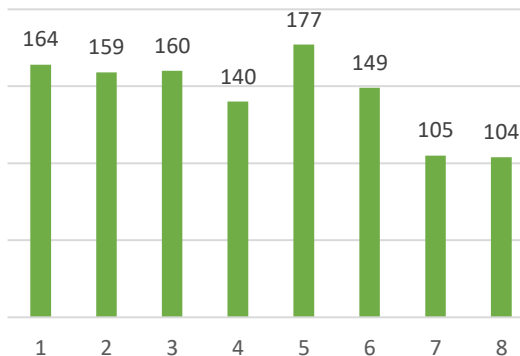

STATISTICA TORNEI PER CIRCOLO

AGOSTO 2023

NUMERO TOTALE PRESENZE COPPIE
13791

NUMERO TOTALE TORNEI GIOCATI
1158

MEDIA COPPIE PER TORNEO
11,91

NUMERO TORNEI

Coppie

Numero medio coppie

TABELLA PRESENZE MEDIE X GIORNO DELLA SETTIMANA DIFFERENZIATO TRA POMERIGGIO E SERA

	lun	mar	mer	gio	ven	sab	dom
POM.	11,9	13,5	12,9	13,3	11,9	10,9	12,3
SERA	11,0	9,0	6,0	7,4	7,8	8,0	6,5