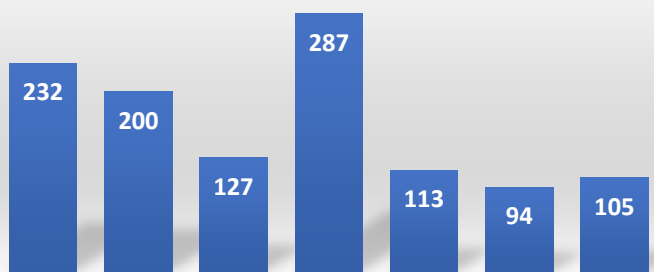

STATISTICA TORNEI PER CIRCOLO

AGOSTO 2023

NUMERO TOTALE PRESENZE COPPIE
13791

NUMERO TOTALE TORNEI GIOCATI
1158

MEDIA COPPIE PER TORNEO
11,91

NUMERO TORNEI

Coppie

Numero medio coppie

TABELLA PRESENZE MEDIE X GIORNO DELLA SETTIMANA DIFFERENZIATO TRA POMERIGGIO E SERA

	lun	mar	mer	gio	ven	sab	dom
POM.	11,9	13,5	12,9	13,3	11,9	10,9	12,3
SERA	11,0	9,0	6,0	7,4	7,8	8,0	6,5