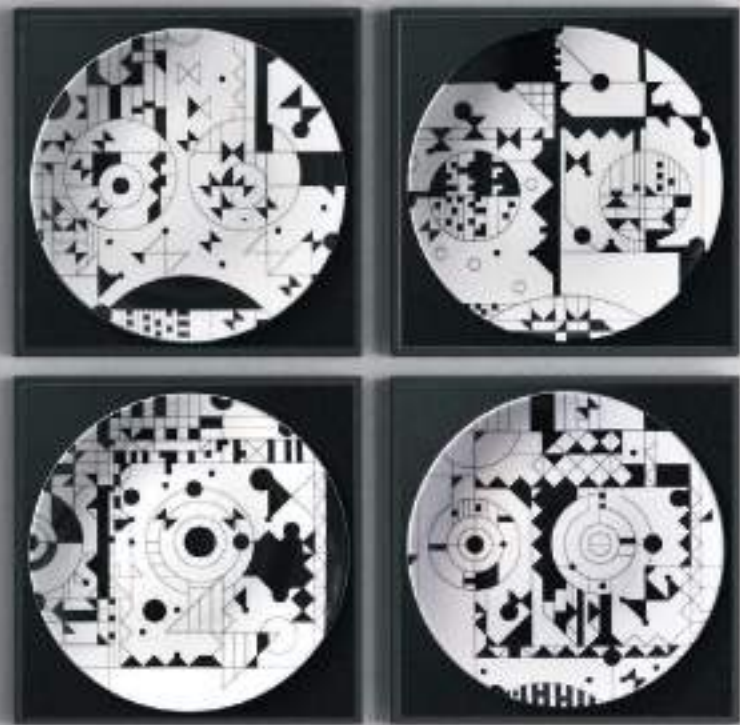

Ciliegio
Light

Rovere
Ciok

Noce
Canaletto

Noce
Nazionale

Palissandro
Blu

mod. **SIRIA 2V**
Palissandro Bianco
Vetro F 62

mod. **SIRIA V**
Noce Canaletto
Vetro F 70

mod. **SIMONA**
Noce Canaletto