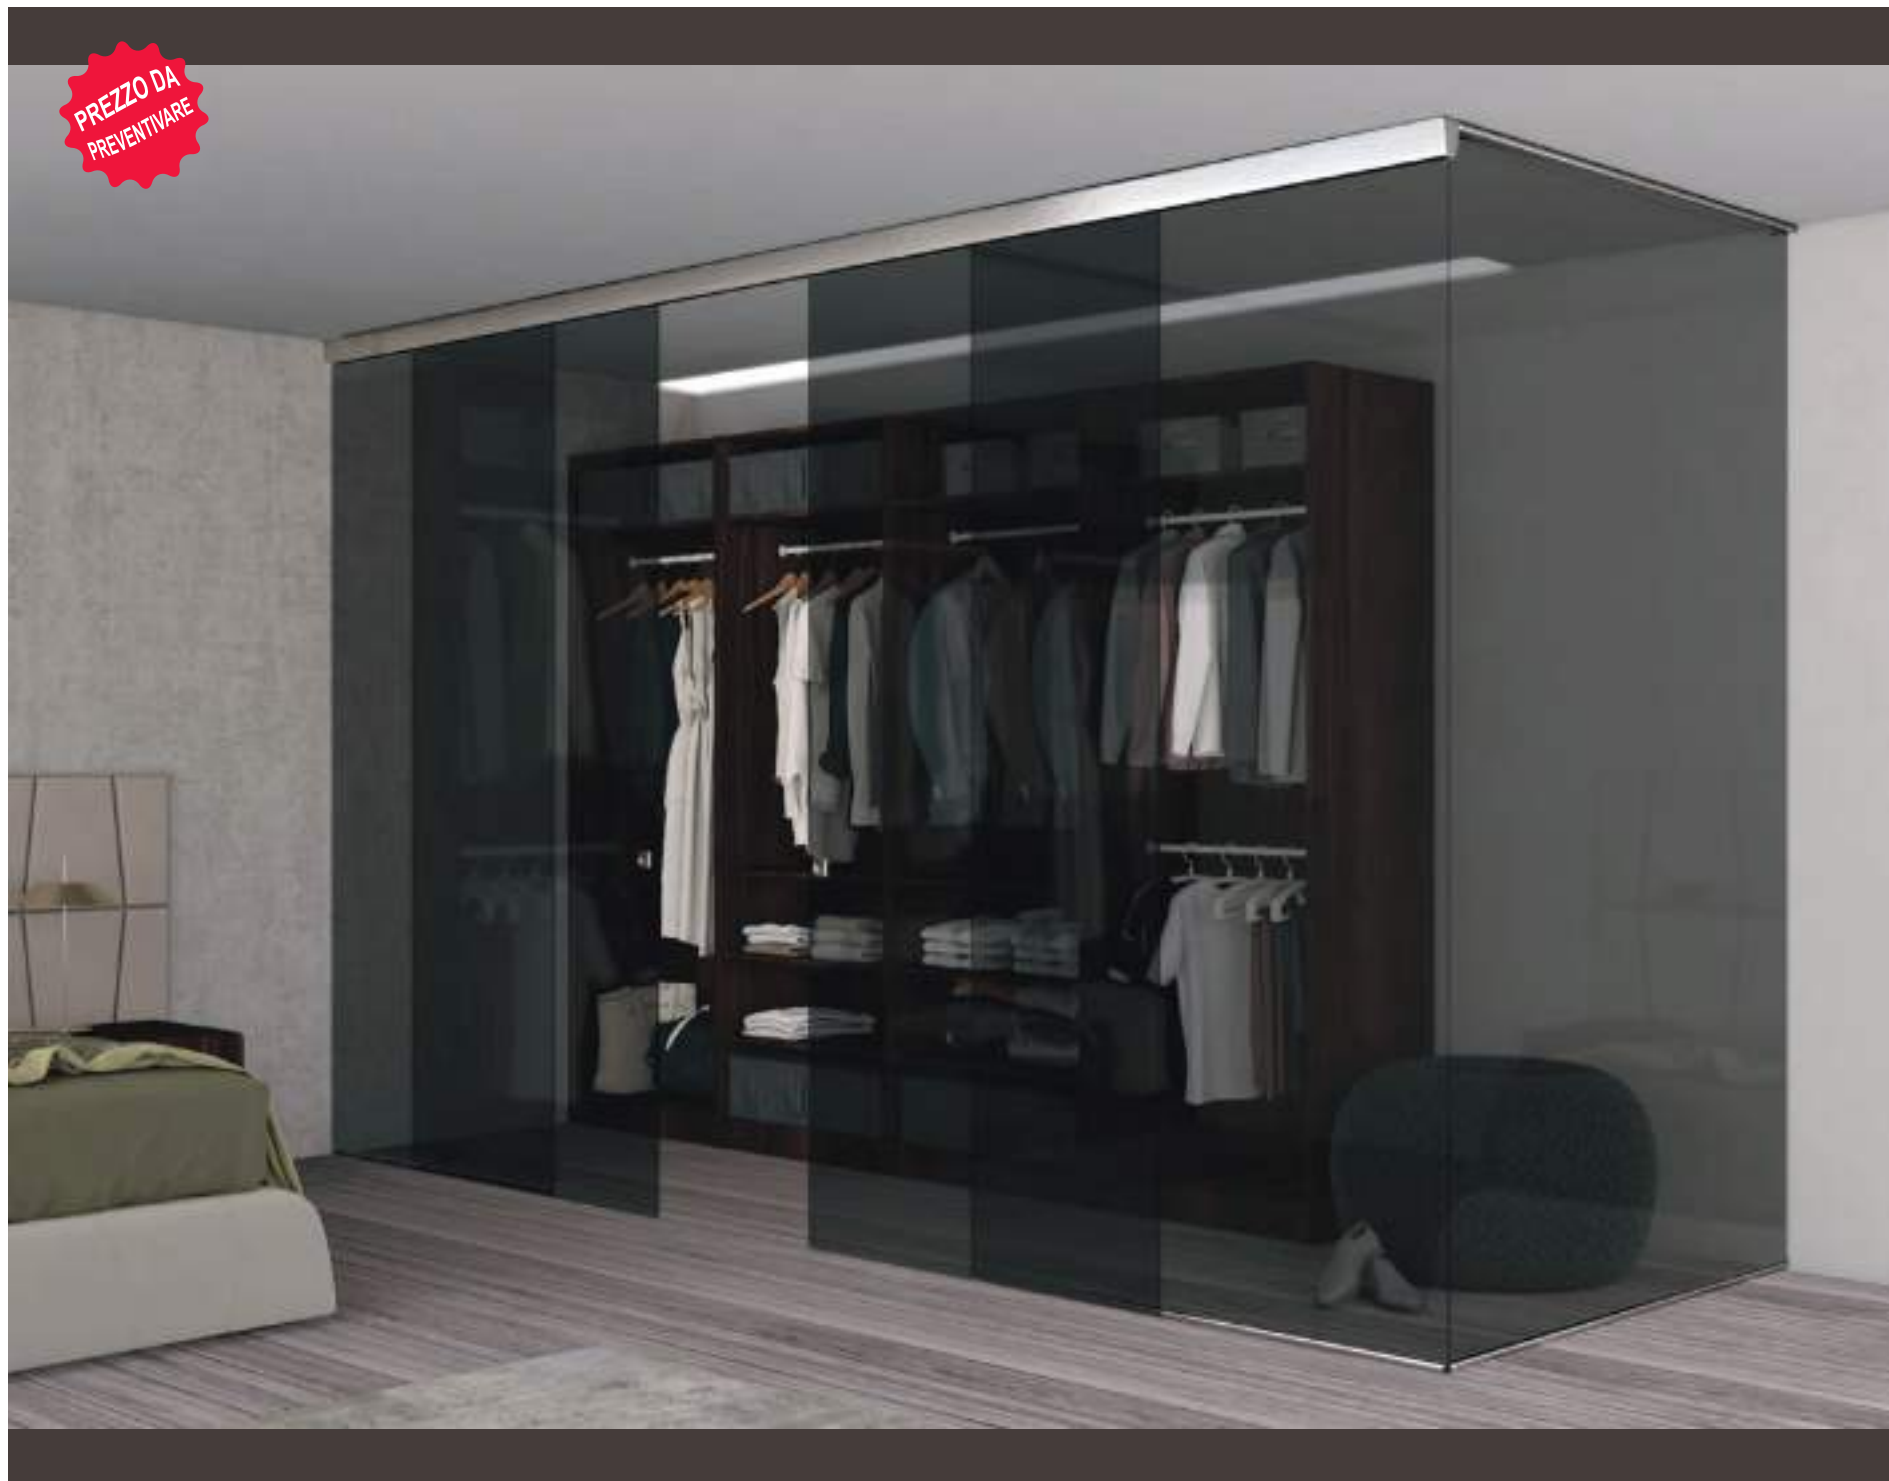

mod. **KRISTAL A SCOMPARSA**
Vetro F 56

mod. **KRISTAL A BATTENTE**
Vetro F 44

**CABINA ARMADIO AD ANGOLO
CON 2 ANTE**

PROFILI IN ALLUMINIO ARGENTO
ANTE IN VETRO FUME'
SISTEMA DI APERTURA: 2 ANTE FISSE E DUE MOBILI

(escluso arredi interni)