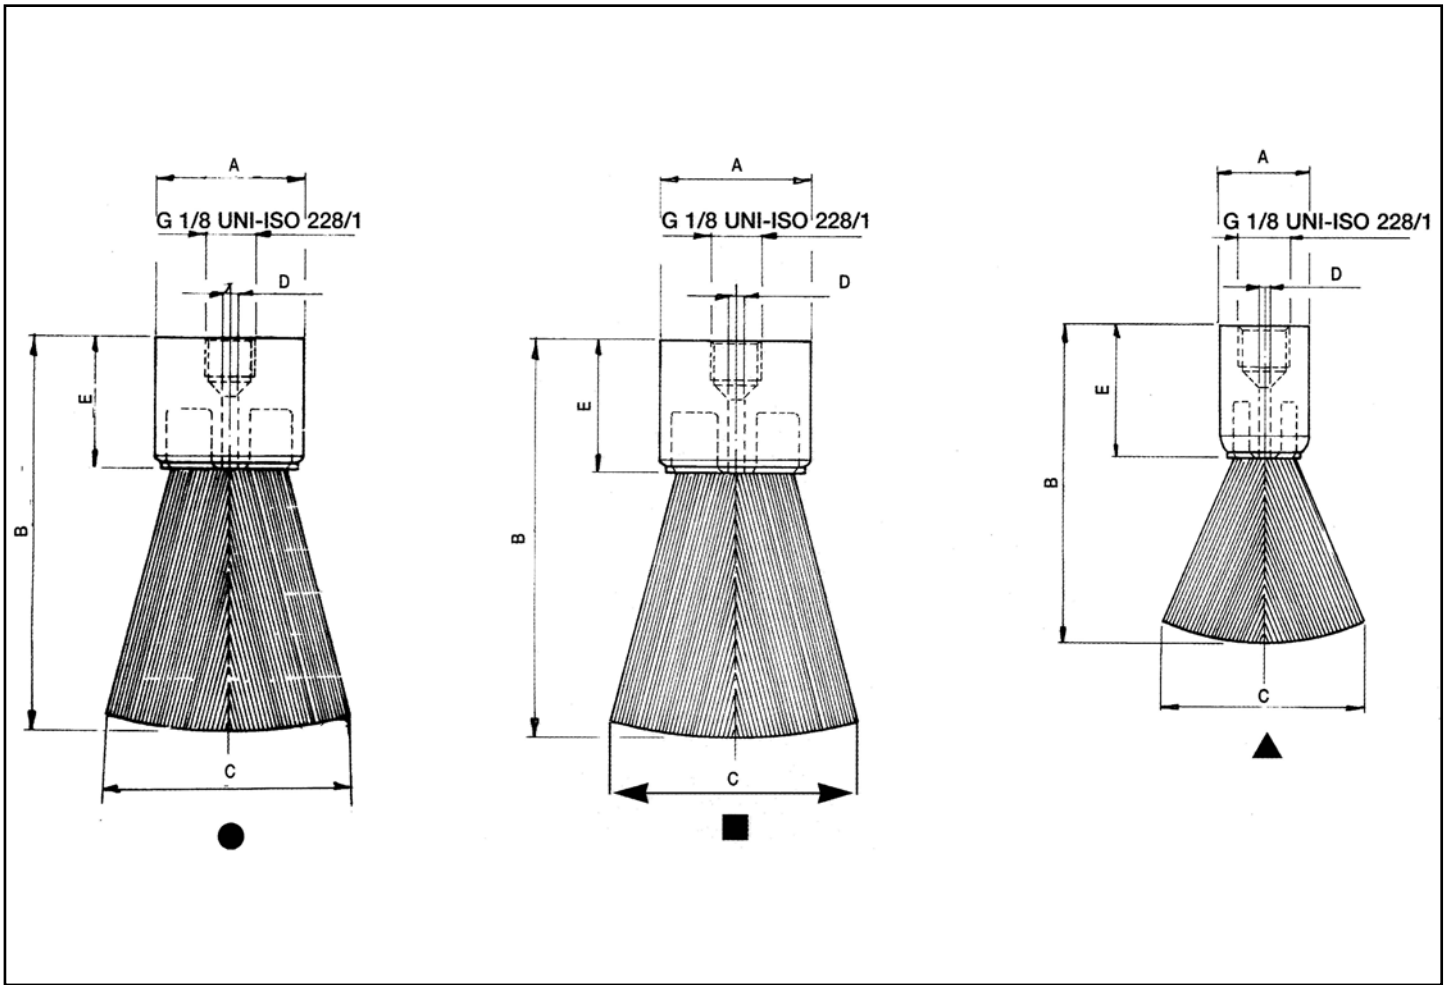

SPAZZOLE PER CATENE

BRUSHES FOR CHAINS

Codice Code	Quote / Dimensions					Materiale spazzole Brushes material
	A	B	C	D	E	
▲ 9281002	Ø 17	Ø 56	Ø 35	Ø 2	25	Nylon
■ 9281003	Ø 29	Ø 75	Ø 50	Ø 3,2	25	Nylon
● 9281004	Ø 30	Ø 75	Ø 50	Ø 3,2	30	Acciaio / Steel

VALVOLE DI CHIUSURA

SHUT-OFF VALVES

Codice Code	Filettatura Thread "A"
7265001	1/4 BSP
7265002	3/8 BSP
7265003	1/4 BSP