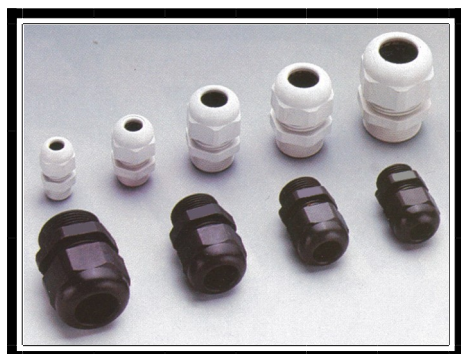

PRESSACAVI "MX"

Passo METRICO EN 60423

Articolo Grigio	P	Foro Fissaggio (mm)	ØA min-max (mm)	B Chiave (mm)	C (mm)	L min-max (mm)	Confezione (pz)
MX M12	M12x1,5	12,5	3-6,5	15	8	18-22	100
MX M16	M16x1,5	16,5	5-10	22	8	23-28	100
MX M20	M20x1,5	20,5	6-12	24	10	24-29	100
MX M25	M25x1,5	25,5	13-18	33	12	30-35	50
MX M32	M32x1,5	32,5	11-21	36	10	33-44	25
MX M40	M40x1,5	40,5	19-28	46	10	36-45	10
MX M50	M50x1,5	50,5	27-35	55	12	36-45	10

Disponibile anche NERO: aggiungere N dopo il codice Articolo

Passo GAS ISO 228/1

Articolo Grigio	P	Foro Fissaggio (mm)	ØA min-max (mm)	B Chiave (mm)	C (mm)	L min-max (mm)	Confezione (pz)
MX G1/4	G 1/4"	13,5	3-6,5	15	8	18-22	100
MX G3/8	G 3/8"	17	4-8	19	8	22-26	100
MX G1/2	G 1/2"	21,5	6-12	24	10	24-29	100
MX G1/2L	G 1/2"	21,5	6-12	24	15	24-29	100
MX G3/4	G 3/4"	27	13-18	33	12	30-35	50

Disponibile anche NERO: aggiungere N dopo il codice Articolo

Materiale: POLIAMMIDE 6.6 autoestinguente cl.V2 (UL94), conforme direttiva **RoHS**
Temperatura d'impiego: da -20°C a +90°C (continua); da -20°C a +120°C (brevi periodi)
Guarnizione: NEOPRENE 70sh A
Grado di protezione: IP 68
Colore: grigio RAL 7035 o nero RAL 9005