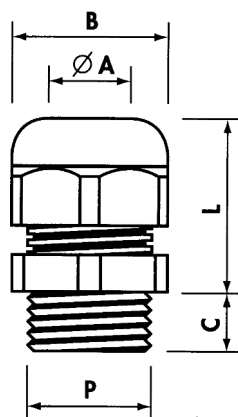

PRESSACAVI "MX"

Passo METRICO EN 60423

Articolo Grigio	P	Foro Fissaggio (mm)	ØA min-max (mm)	B Chiave (mm)	C (mm)	L min-max (mm)	Confezione (pz)
MX M12	M12x1,5	12,5	3-6,5	15	8	18-22	100
MX M16	M16x1,5	16,5	5-10	22	8	23-28	100
MX M20	M20x1,5	20,5	6-12	24	10	24-29	100
MX M25	M25x1,5	25,5	13-18	33	12	30-35	50
MX M32	M32x1,5	32,5	11-21	36	10	33-44	25
MX M40	M40x1,5	40,5	19-28	46	10	36-45	10
MX M50	M50x1,5	50,5	27-35	55	12	36-45	10

Disponibile anche NERO: aggiungere N dopo il codice Articolo

Passo Pg DIN 40 430

Articolo Grigio	P	Foro Fissaggio (mm)	ØA min-max (mm)	B Chiave (mm)	C (mm)	L min-max (mm)	Confezione (pz)
MX PG7	Pg 7	12,5	3-6,5	15	8	18-22	100
MX PG9	Pg 9	15,5	4-8	19	8	22-26	100
MX PG9L	Pg 9	15,5	4-8	19	15	22-26	100
MX PG11	Pg 11	19	5-10	22	8	23-28	100
MX PG11L	Pg 11	19	5-10	22	15	23-28	100
MX PG13	Pg 13,5	20,5	6-12	24	10	24-29	100
MX PG13L	Pg 13,5	20,5	6-12	24	15	24-29	100
MX PG16	Pg 16	22,5	9-14	27	10	26-31	50
MX PG21	Pg 21	29	13-18	33	12	30-35	50
MX PG29	Pg 29	37	18-25	42	12	33-39	25
MX PG36	Pg 36	47	20-32	53	14	42-49	10
MX PG36L	Pg 36	47	20-32	53	18	42-49	10
MX PG42	Pg 42	54	28-38	60	14	42-50	5
MX PG48	Pg 48	60	40-44	65	15	42-50	5

Disponibile anche NERO: aggiungere N dopo il codice Articolo

Passo GAS ISO 228/1

Articolo Grigio	P	Foro Fissaggio (mm)	ØA min-max (mm)	B Chiave (mm)	C (mm)	L min-max (mm)	Confezione (pz)
MX G1/4	G 1/4"	13,5	3-6,5	15	8	18-22	100
MX G3/8	G 3/8"	17	4-8	19	8	22-26	100
MX G1/2	G 1/2"	21,5	6-12	24	10	24-29	100
MX G1/2L	G 1/2"	21,5	6-12	24	15	24-29	100
MX G3/4	G 3/4"	27	13-18	33	12	30-35	50