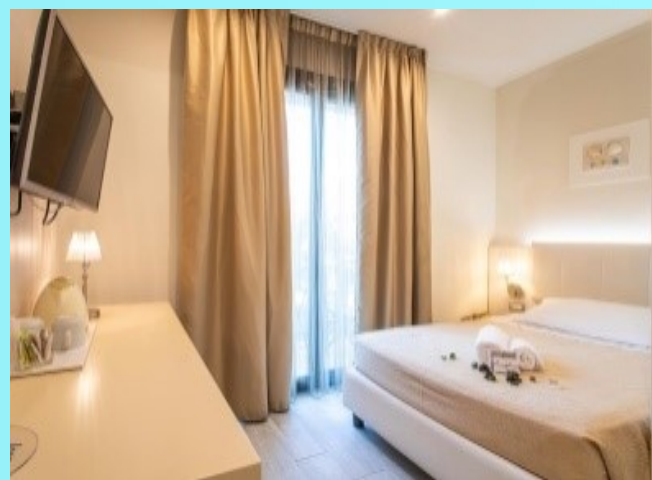

Riduzioni e supplementi a settimana

Supplemento camera singola: € 140

Riduzione 3°/4° letto sino a 2 anni: GRATIS - pasti al consumo/pagamento in loco - culla su richiesta con supplemento

Riduzione 3°/4° letto 2/11 anni: 50%

Riduzione 3°/4° letto adulti: 10%

PARTENZE GARANTITE OGNI SABATO:

Viaggio in bus GT*

Pensione completa

Bevande ai pasti

Pranzo ultimo giorno in hotel

Servizio spiaggia

Omaggio