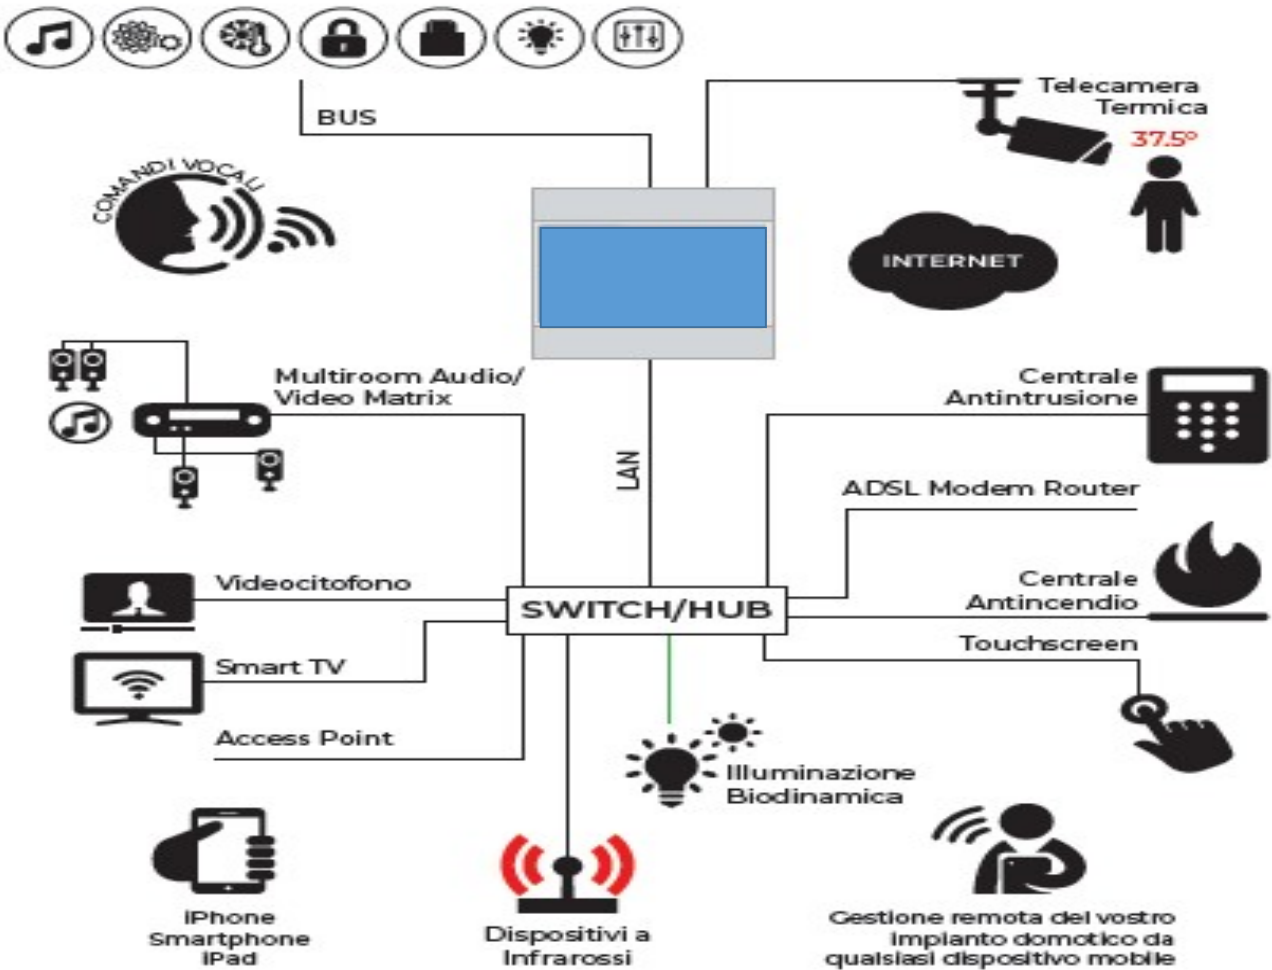

BT ONE SOLUTION

vicini a te

- MOTORIZZAZIONI
- ILLUMINAZIONE
- CLIMATIZZAZIONE
- CONTROLLO CARICHI
- SICUREZZA
- AUDIO/VIDEO MULTIROOM
- CONTROLLO ACCESSI ALBERGHIERO

Per maggiori informazioni chiedi al nostro ufficio tecnico e richiedi un preventivo gratuito email :info@btonesolution.it