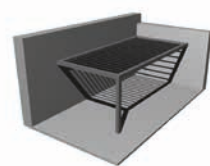

altrove

Pergola

Caratteristiche Tecniche

LAMELLE

Lamelles curve o piatte in alluminio orientabili fino a 130°
Posizionamento parallelo o perpendicolare alla facciata
Copertura impermeabile con posizione chiusa delle lamelle.

Resistenza all'acqua
Resistenza alla polvere

PILASTRI

Pilastri in alluminio 140 mm posti a filo parete o distaccati per un adattamento a qualsiasi tipo di posa
Piastrine di fissaggio in acciaio inossidabile

MOTORE

Motore integrato in acciaio inox
Sensori per la chiusura automatica delle lamelle in caso di pioggia ed apertura automatica in caso di vento
Possibilità di collegamento ad un sistema di gestione centralizzato

L'ABBRACCIO TRA DENTRO E FUORI

Destinata a residenze private o spazi pubblici, Domal Pergola è la soluzione ideale per controllare in modo efficace l'apporto di luce naturale, sfruttando al meglio soleggiamento e ombreggiatura a seconda delle stagioni.

Domal Pergola consente di ampliare e valorizzare lo spazio interno sfruttando al meglio quello esterno: terrazze, giardini, piscine.

L'installazione di Domal Pergola aiuta a ridurre il fabbisogno di energia, soprattutto in estate, controllando il soleggiamento degli ambienti attigui e migliorandone il raffrescamento naturale. Inoltre aiuta a proteggere le facciate e gli arredi per esterni dall'alterazione dovuta agli agenti atmosferici.

Il design elegante è adatto sia a costruzioni contemporanee che a quelle più tradizionali. L'estetica complessiva è garantita anche dalla cura nelle finiture, nessuna vite in vista e drenaggio dell'acqua integrato in tutto il perimetro.

Domal Pergola ha un'elevata resistenza a tutte le condizioni atmosferiche, la sua movimentazione è testata (20.000 cicli). Durata eccezionale e minima manutenzione.