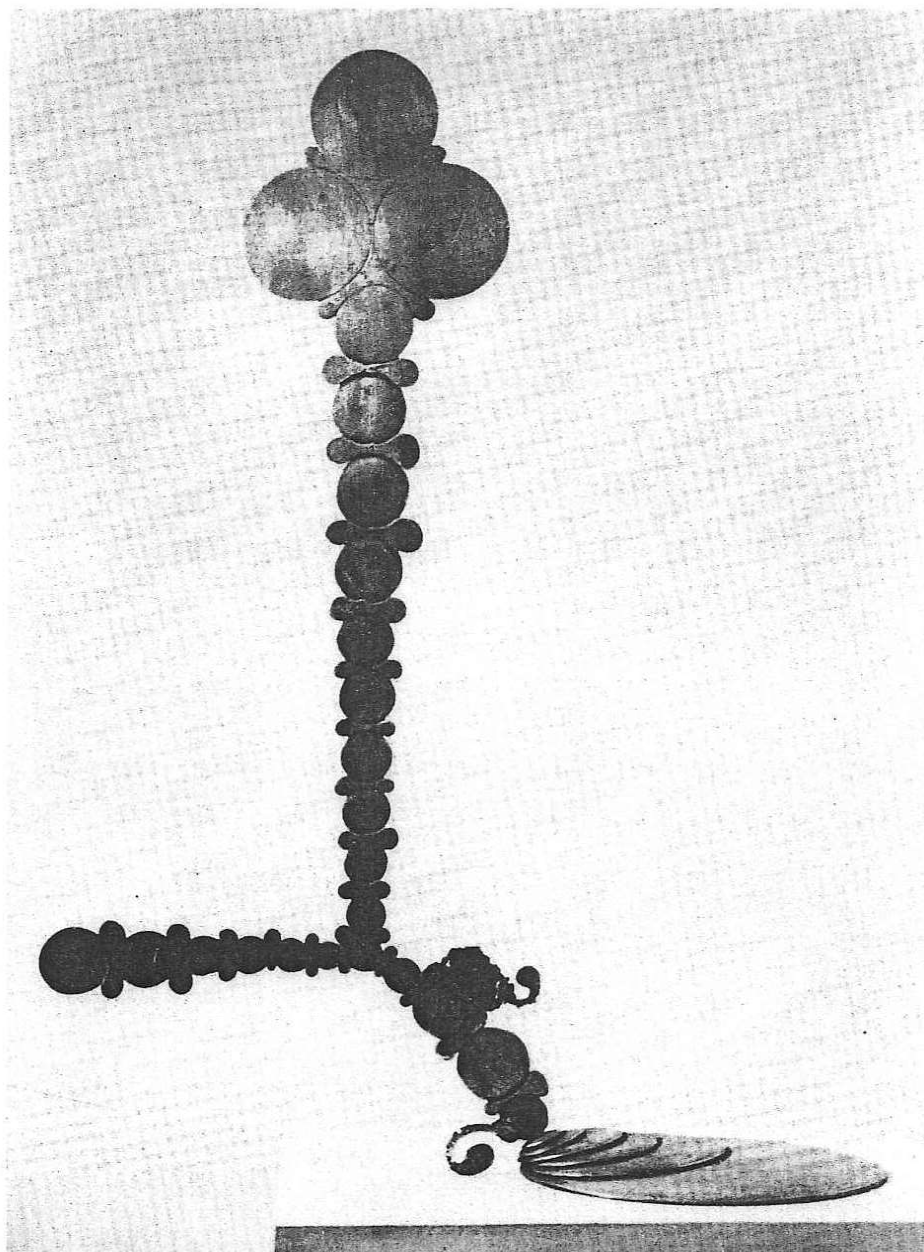

Forma G, bronzo

Scultura due del gruppo G, 1962 bronzo, coll. privata Bologna

Scultura tre del gruppo G, 1962 bronzo, coll. privata Bologna

Scultura tre del gruppo G, 1962 bronzo, coll. privata Bologna

Studio, 1962 bronzo, h. cm. 35, coll. Antonini, Verona

Paesaggio a Fiè con castello delle Fave n.2,
1971 bronzo, cm. 45x44x40

Paesaggio a Fiè con castello delle Fave n.3,
1971 bronzo, cm. 62x42x38

Percorso obbligatorio per il castello delle Fave,
1971 bronzo, cm. 40x29x38

Obelisco, 1971 bronzo, h. cm. 60, coll. privata Brescia

Trifolia Angularis, 1971 bronzo, cm. 112x80x35

Studio per grandi foglie, 1970 bronzo, cm. 40x50

Piccole foglie, 1973 bronzo, cm. 31x17x13