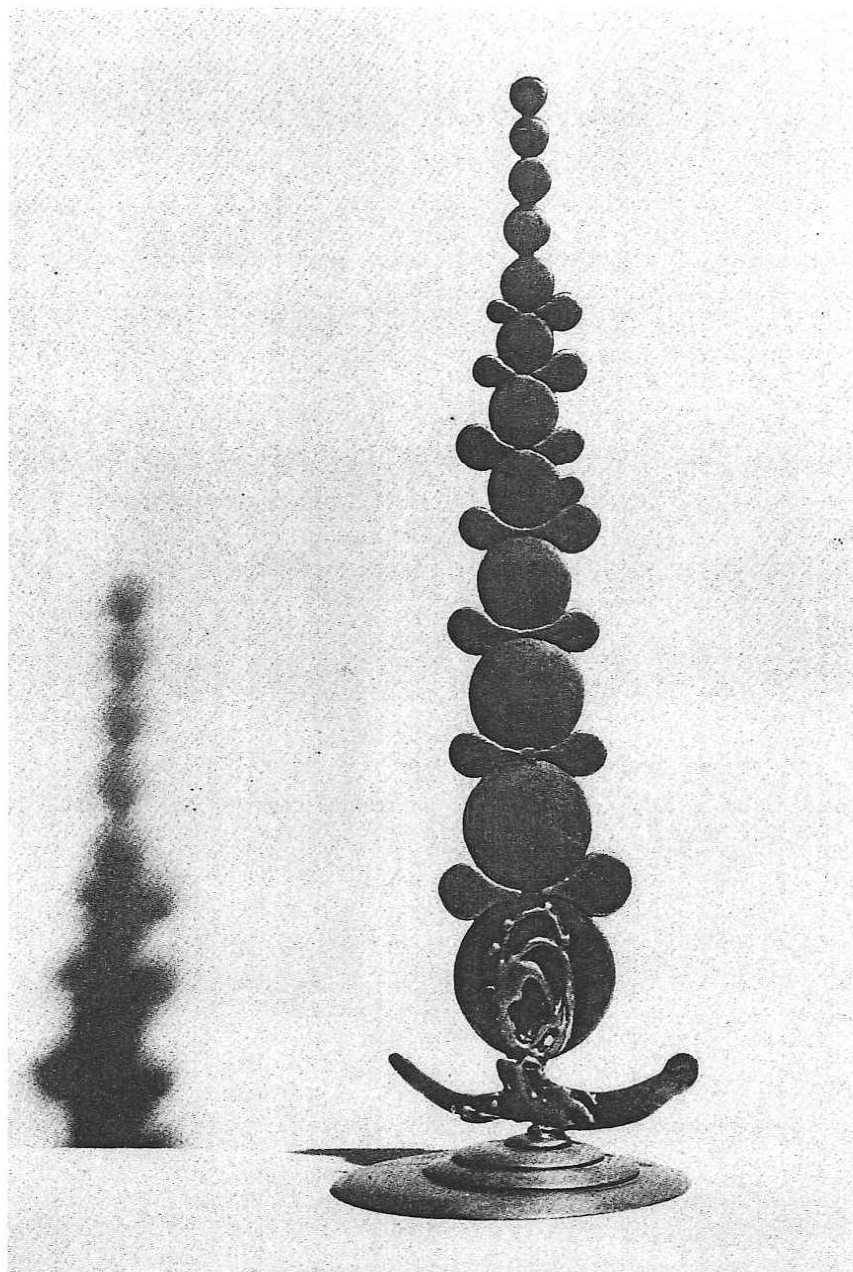

Paesaggio a Fiè con castello delle Fave n.3,
1971 bronzo, cm. 62x42x38

Percorso obbligatorio per il castello delle Fave,
1971 bronzo, cm. 40x29x38

Obelisco, 1971 bronzo, h. cm. 60, coll. privata Brescia