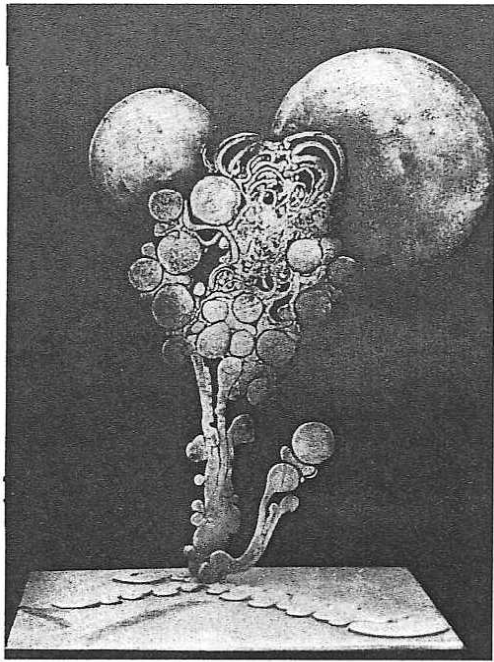

Forma G, bronzo

Scultura due del gruppo G, 1962 bronzo, coll. privata Bologna

Scultura tre del gruppo G, 1962 bronzo, coll. privata Bologna

Scultura tre del gruppo G, 1962 bronzo, coll. privata Bologna

Studio, 1962 bronzo, h. cm. 35, coll. Antonini, Verona

Studio come riflesso, 1965 bronzo, h. cm. 57

Vertale, 1967-68 bronzo, h. cm. 70

Verticale in re maggiore, 1968 bronzo, h. cm. 60, coll. privata Bologna

Talleritea, 1968 bronzo, h. cm. 55

Personaggio X tre, 1968 bronzo, cm. 160x160x80, coll. privata

Giardino d'argento, 1969 bronzo argentato, coll. privata Modena

Sole nero a Castelrotto, 1970 bronzo, cm. 40x50x60, coll. privata Bologna

Paesaggio a Fiè con castello delle Fave n.1,
1971 bronzo, cm. 35x40x47