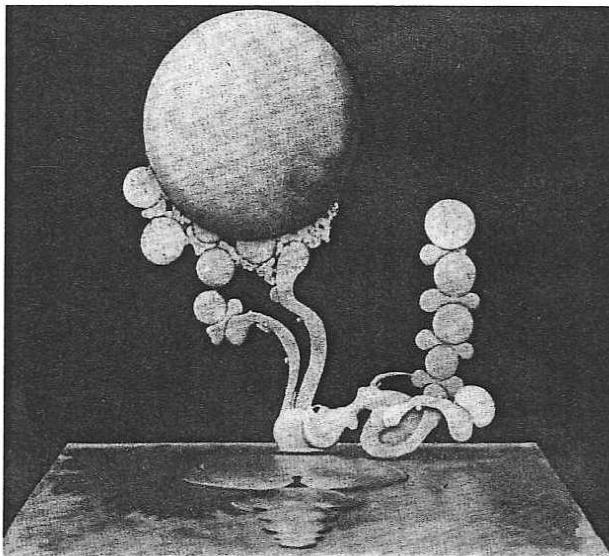

Studio come riflesso, 1965 bronzo, h. cm. 57

Vertale, 1967-68 bronzo, h. cm. 70

Verticale in re maggiore, 1968 bronzo, h. cm. 60, coll. privata Bologna

Talleritea, 1968 bronzo, h. cm. 55

Personaggio X tre, 1968 bronzo, cm. 160x160x80, coll. privata

Giardino d'argento, 1969 bronzo argentato, coll. privata Modena

Sole nero a Castelrotto, 1970 bronzo, cm. 40x50x60, coll. privata Bologna

Paesaggio a Fiè con castello delle Fave n.1,
1971 bronzo, cm. 35x40x47

Paesaggio a Fiè con castello delle Fave n.2,
1971 bronzo, cm. 45x44x40

Paesaggio a Fiè con castello delle Fave n.3,
1971 bronzo, cm. 62x42x38

Percorso obbligatorio per il castello delle Fave,
1971 bronzo, cm. 40x29x38