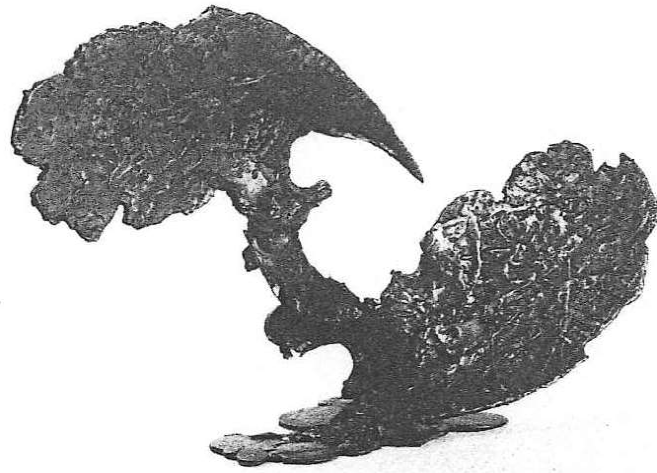

Trifolia Angularis, 1971 bronzo, cm. 112x80x35

Studio per grandi foglie, 1970 bronzo, cm. 40x50