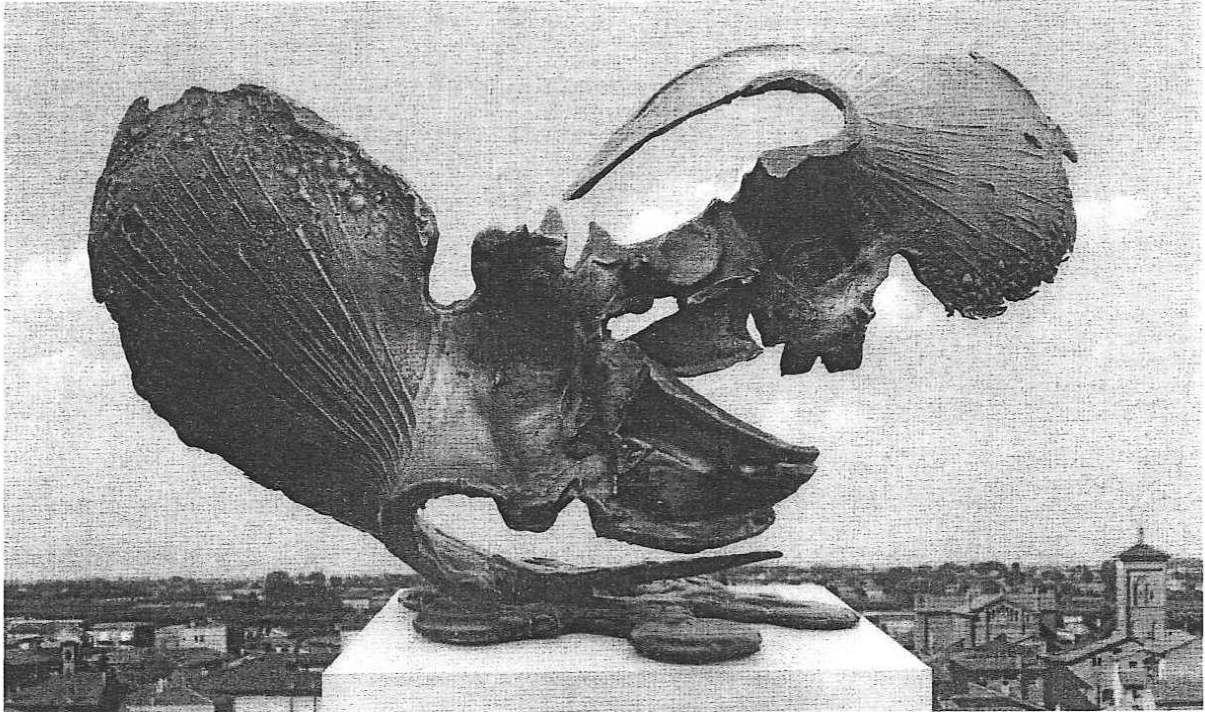

Giardino d'argento, 1969 bronzo argentato, coll. privata Modena

Sole nero a Castelrotto, 1970 bronzo, cm. 40x50x60, coll. privata Bologna

Paesaggio a Fiè con castello delle Fave n.1,
1971 bronzo, cm. 35x40x47

Paesaggio a Fiè con castello delle Fave n.2,
1971 bronzo, cm. 45x44x40

Paesaggio a Fiè con castello delle Fave n.3,
1971 bronzo, cm. 62x42x38

Percorso obbligatorio per il castello delle Fave,
1971 bronzo, cm. 40x29x38

Obelisco, 1971 bronzo, h. cm. 60, coll. privata Brescia

Trifolia Angularis, 1971 bronzo, cm. 112x80x35

Studio per grandi foglie, 1970 bronzo, cm. 40x50

Piccole foglie, 1973 bronzo, cm. 31x17x13