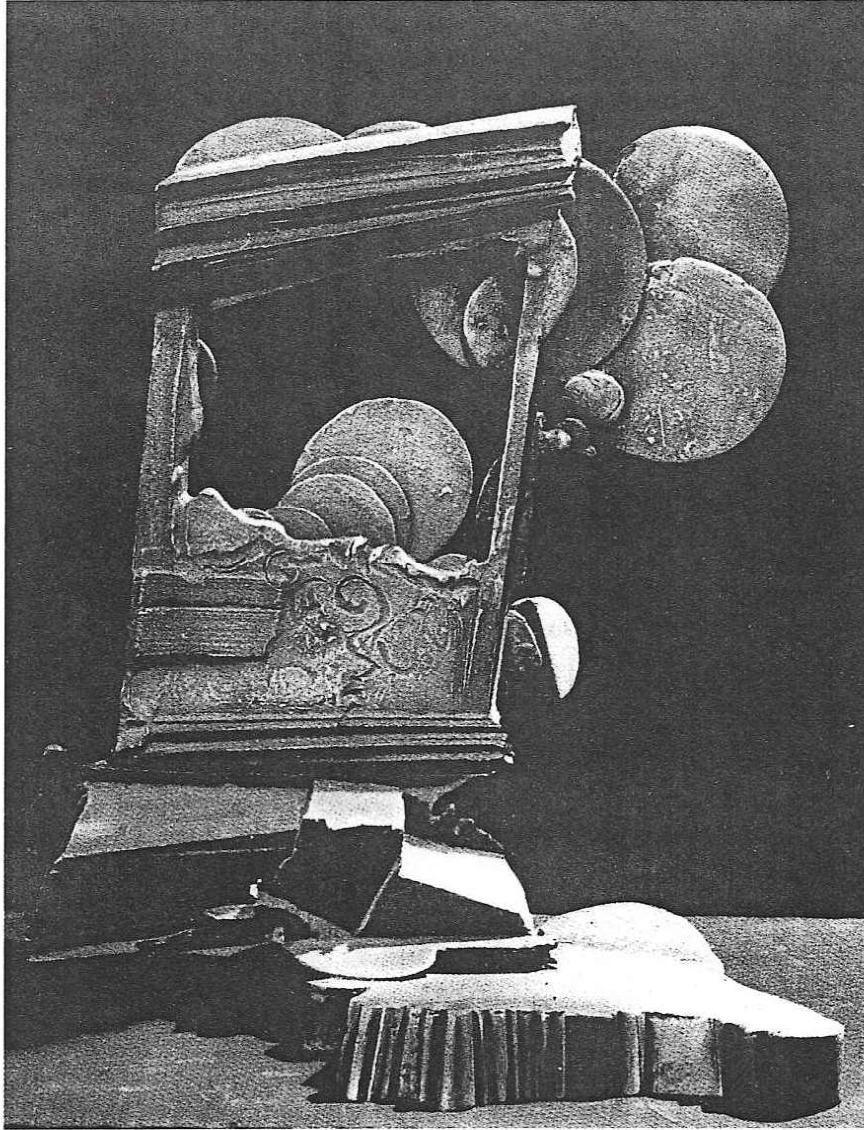

Verticale in re maggiore, 1968 bronzo, h. cm. 60, coll. privata Bologna

Talleritea, 1968 bronzo, h. cm. 55