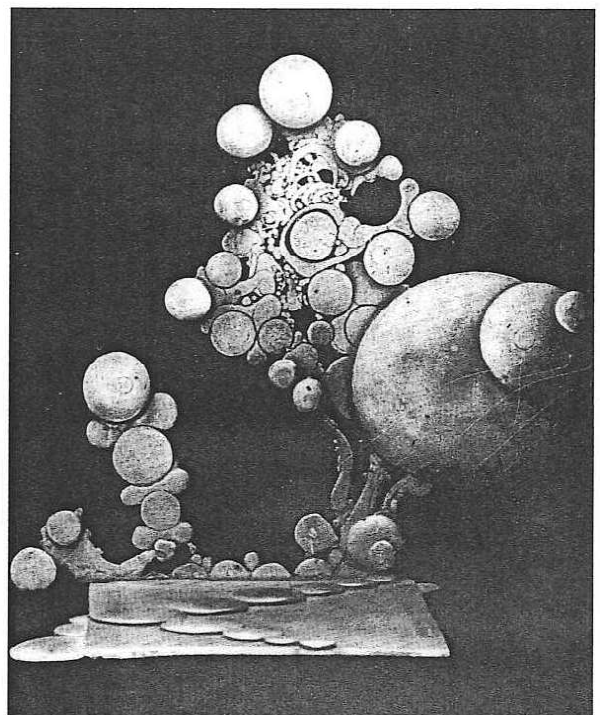

Giardino d'argento, 1969 bronzo argentato, coll. privata Modena

Sole nero a Castelrotto, 1970 bronzo, cm. 40x50x60, coll. privata Bologna

Paesaggio a Fiè con castello delle Fave n.1,
1971 bronzo, cm. 35x40x47

Paesaggio a Fiè con castello delle Fave n.2,
1971 bronzo, cm. 45x44x40

Paesaggio a Fiè con castello delle Fave n.3,
1971 bronzo, cm. 62x42x38

Percorso obbligatorio per il castello delle Fave,
1971 bronzo, cm. 40x29x38