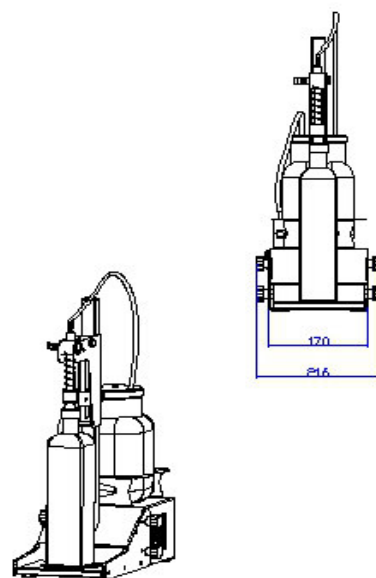

MINI RIEMPITRICE A DEPRESSIONE

FILL 01

RUBINETTO ANTIGOCCIA

BOCCIA DI RECUPERO

REGOLATORE DI FLUSSO

Fill 01 è la miniriempitrice a depressione interamente realizzate in acciaio inox Aisi 304 che garantisce un riempimento naturale e si adatta alle esigenze di privati, aziende agricole, piccoli e medi produttori, ristoranti, enoteche, ecc. I suoi vantaggi sono nella maneggevolezza di utilizzo poiché ha bisogno solo di tensione di alimentazione 230v e nella facilità di lavaggio. Grazie al regolatore di flusso, permette di imbottigliare vino, olio, liquori, succhi di frutta e liquidi caldi in genere.

Regolabile per ogni tipo di bottiglia in vetro con diametro minimo di imbocco 16mm.

Supporta formati: 100ml-250ml-500ml-750ml-1000ml-1500ml.

Per ragioni di ricerche e aggiornamenti i dati tecnici potrebbero subire variazioni senza preavviso