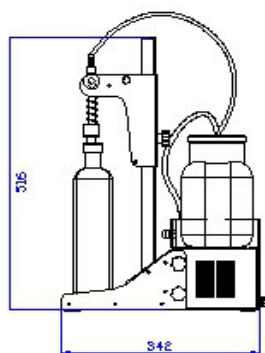

MINI RIEMPITRICE A DEPRESSIONE

FILL 01

RUBINETTO ANTIGOCCIA

BOCCIA DI RECUPERO

REGOLATORE DI FLUSSO

Fill 01 è la miniriempitrice a depressione interamente realizzate in acciaio inox Aisi 304 che garantisce un riempimento naturale e si adatta alle esigenze di privati, aziende agricole, piccoli e medi produttori, ristoranti, enoteche, ecc. I suoi vantaggi sono nella maneggevolezza di utilizzo poiché ha bisogno solo di tensione di alimentazione 230v e nella facilità di lavaggio. Grazie al regolatore di flusso, permette di imbottigliare vino, olio, liquori, succhi di frutta e liquidi caldi in genere.

Regolabile per ogni tipo di bottiglia in vetro con diametro minimo di imbocco 16mm.

Supporta formati: 100ml-250ml-500ml-750ml-1000ml-1500ml.

Per ragioni di ricerche e aggiornamenti i dati tecnici potrebbero subire variazioni senza preavviso