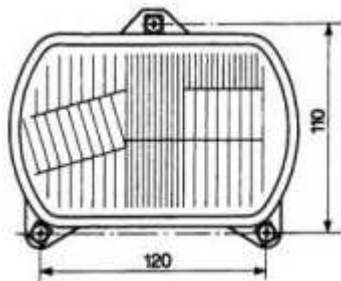

FARO 1015209

CNH serie

"86"

"TN"

"TN F"

"TK"

SAME serie

"ANTARES"

"ARGON"

"EXPLORER II"

"EXPLORER Sp"

"FRUTTETO II"

Codice	Descrizione	Rif. orig.	€/Pz.
05.389.000.01	FARO ANTERIORE ASIMMETRICO	2.8029.900.0/10	

FARO 1015523 - 1015527