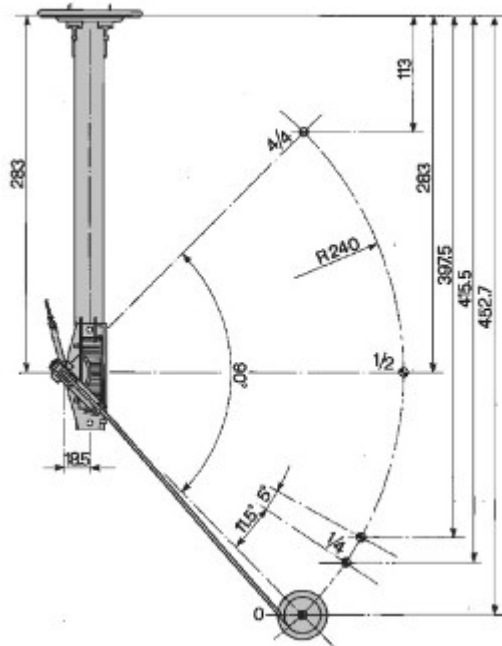

INDICATORE LIVELLO 1029247

SAME
"FRUTTETO II 60"
"FRUTTETO II 75"
"FRUTTETO II 85"

Codice	Descrizione	Rif. orig.	€/Pz.
29.183.000.01	INDICATORE LIVELLO	2.7059.590.0/10