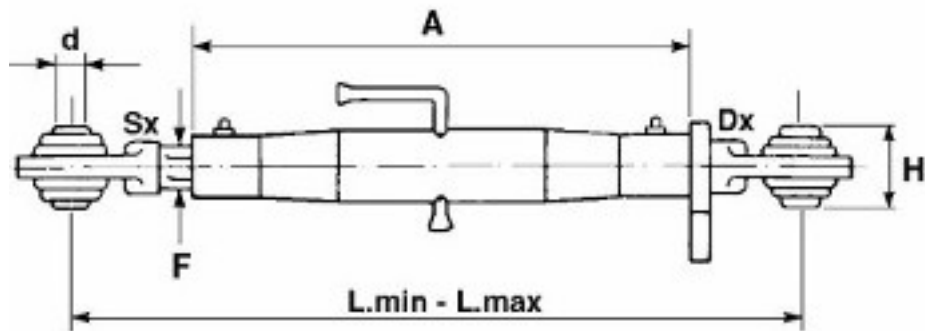

CROCIERE

Codice	Disegno	Misura	Ingrassatore	Categoria	€/Pz.
1000101	400	22X54	CENTRALE	B-P.1; W2100	
1000101B	403	22X54,8	CENTRALE	LA MAGDALENA	
1000102	840	23,8X61,2	CENTRALE	B-P.2; W2200	
1000103	406	27X70	CENTRALE	B-P.3; WI	
1000104	2140A	27X74,5	CENTRALE	B-P.4; W2300	
1000105	2150	30,2X80	CENTRALE	B-P.5;	
1000106B	2200A	30,16X92	CENTRALE	LA MAGDALENA	
1000106	2200AB	30,2X92	CENTRALE	B-P.6; W220	
10001A7B	2220A	30,16X106,3	CENTRALE	LA MAGDALENA	
10001A7	2220AB	30,2X106,3	CENTRALE	B-P.A7; W230	
100012400	2224	32X76	CENTRALE	W2400	
1000107	2225	35X94	CENTRALE	B-P.7;	
10001A8	2230	35X106,3	CENTRALE	B-P.A8/8; W240	
100012500	2226	36X89	CENTRALE	W2500	
100012240A	2240A	39,7X115,9	CENTRALE		
100012600	2242E	42X104	CENTRALE	W2600	
100012700	2250E	50X118	CENTRALE	W2700	
10012380	621	27X75/24X91	CENTRALE	W2380	
10012480	635	32X76/27X94	CENTRALE	W2480	
100012580	636	36X89/32X106	CENTRALE	W2580	

I ricambi indicati non sono originali. I riferimenti originali hanno scopo puramente indicativo.

ACCESSORI TERZI PUNTI IDRAULICI

Codice	Descrizione	€/Pz.
50406	FIG.1 KIT TUBI COMPLETI DI INNESTI RAPIDI 1/2"	
50400	FIG.2 STAFFA PER BRACCETTI 50401-50402	
50401	FIG.3 BRACCETTO L.290	
50402	FIG.3 BRACCETTO L.350	
50404	FIG.4 BRACCETTO TIPO FIAT	
50403	FIG.5 BRACCETTO TIPO JOHN DEERE	