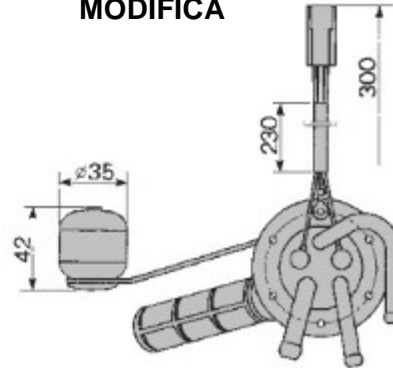

SAME
"EXPLORER II 60"
"EXPLORER II 70"
PRIMA DELLA
MODIFICA

Codice	Descrizione	Rif. orig.	€/Pz.
29.179.000.01	INDICATORE LIVELLO	2.7059.620.0/10