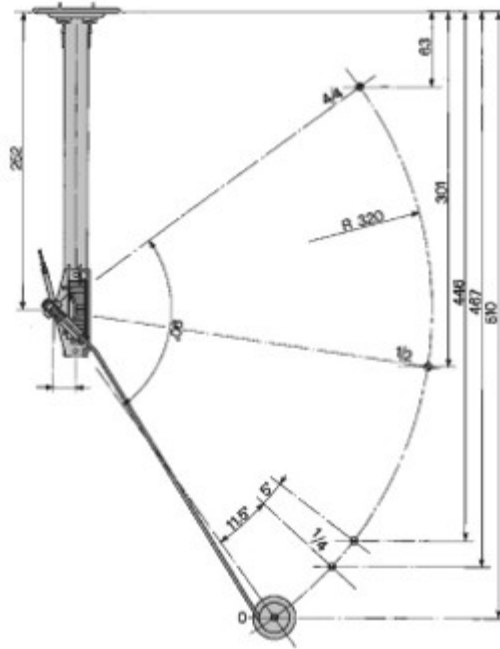

INDICATORE LIVELLO 1029461

FIAT
"TN65F"
"TN75F"
"TN90F"

**SERBATOIO
SUPPLEMENTARE**

Codice	Descrizione	Rif. orig.	€/Pz.
29.278.000.01	INDICATORE LIVELLO	5181289