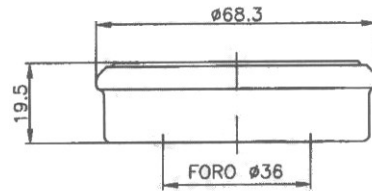

FIAT 250 - 300 - 350

Codice	Descrizione	Rif. orig.	€/Pz.
24109000	REGGISPINTA	5119290	
CR1138	REGGISPINTA (fino ad esaurimento scorte)	5119290