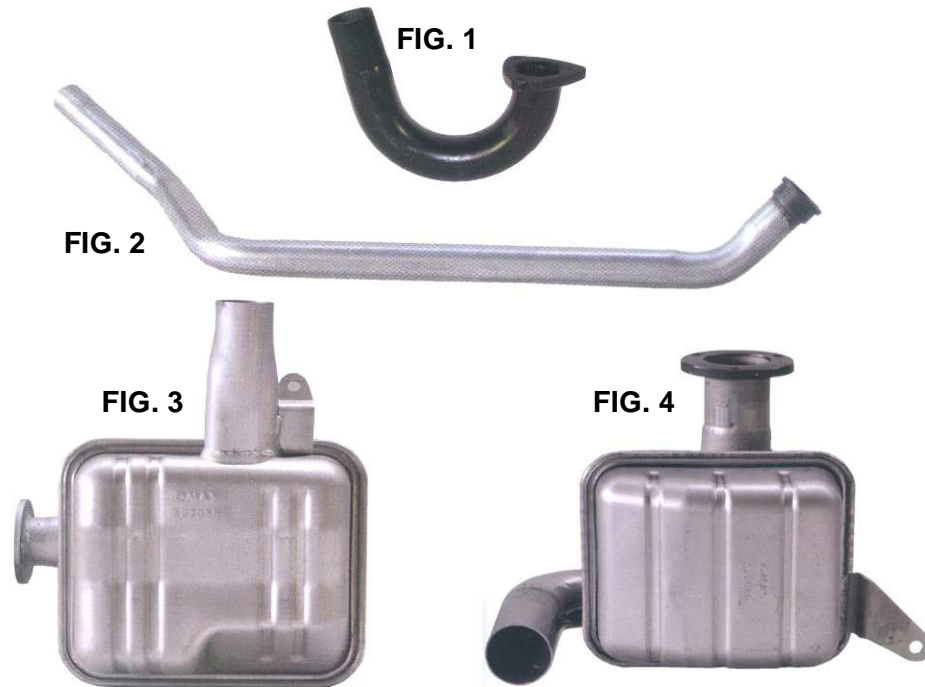

SILENZIATORI INTERCAMBIABILI FIAT

CONDOTTI DI SCARICO

Codice	Descrizione	Rif. orig.	€/Pz.
F0045C	FIG.1 GOMITO	5101206	
420A41	FIG.2 TUBO SOTTOCARRO SERIE ORO	44905168	

SILENZIATORE SOTTOCOFANO

Codice	Descrizione	Rif. orig.	€/Pz.
522055	FIG.3 SILENZIATORE SERIE T4000	87392493	
522060	FIG.4 SILENZIATORE SERIE T5000	47130384