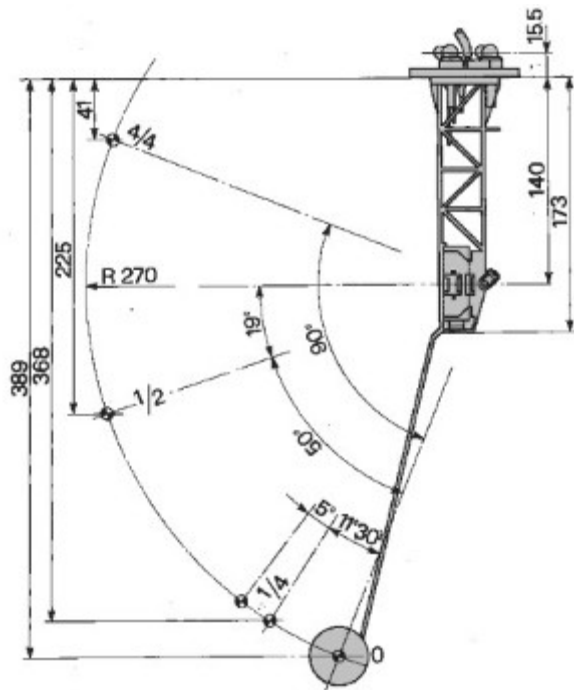

INDICATORE LIVELLO 1028939

FIAT serie

- "88"
- "90"
- "93"
- "94"

Codice	Descrizione	Rif. orig.	€/Pz.
29.088.000.01	INDICATORE LIVELLO CNH	5136771