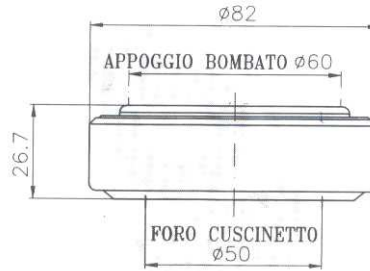

**SAME "SOLARIS"
(AVANZAMENTO)**

Codice	Descrizione	Rif. orig.	€/Pz.
CR1415	REGGISPINTA	0.010.8739.3