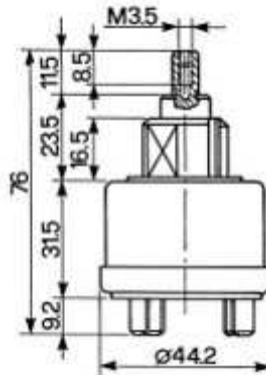

INTERRUTTORE 1027722

SAME
ANTARES
EXPLORER
FRUTTETO
TITATN

Codice	Descrizione	Rif. orig.	€/Pz.
23.116.000.11	INTERRUTTORE PTO	0.008.2590.3	

INTERRUTTORE 1026145

APPLICAZIONI
VARIE

Codice	Descrizione	Rif. orig.	€/Pz.
17.126.000.01	INTERRUTTORE	5127282