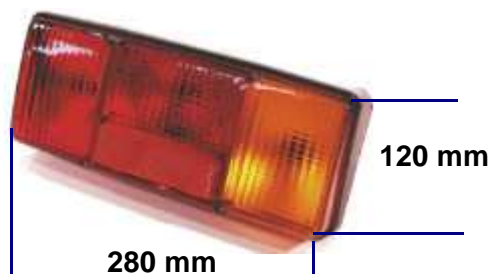

LUCE 1009304 - 1009308

SAME serie
"ANTARES"
"LASER"
"SILVER"
"TITAN"

FANALE COMPLETO

Codice	Descrizione	Rif. orig.	€/Pz.
02.257.000.01	LUCE POSTERIORE DX	2.8019.980.0/20	
02.256.000.01	LUCE POSTERIORE SX	2.8019.990.0/20	

RODOVETRO

Codice	Descrizione	Rif. orig.	€/Pz.
02.201.300.01	TRASPARENTE DX	2.8019.980.1	
02.256.300.01	TRASPARENTE SX	2.8019.990.1