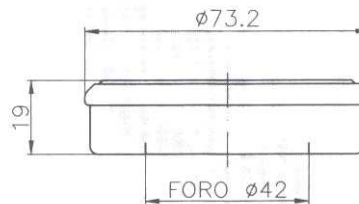

Codice	Descrizione	Rif. orig.	€/Pz.
24118000	REGGISPINTA		
CR1409	REGGISPINTA (esaurito)