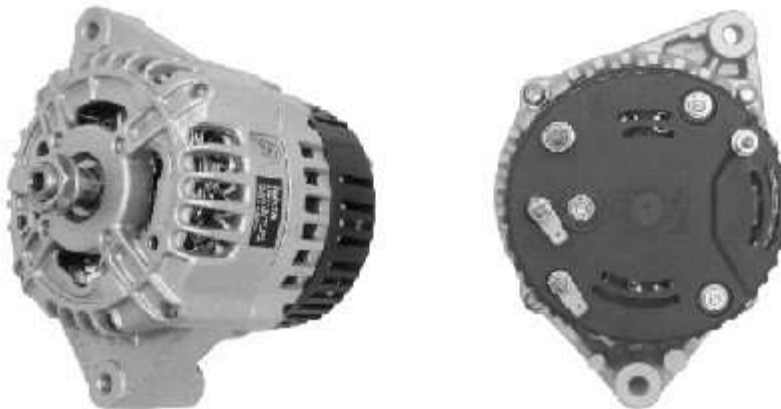

ALTERNATORE MG353

SAME serie
"SILVER"

Codice	Descrizione	Rif. orig.	€/Pz.
IA0666	ALTERNATORE 12V 85A	2.9439.460.0/10