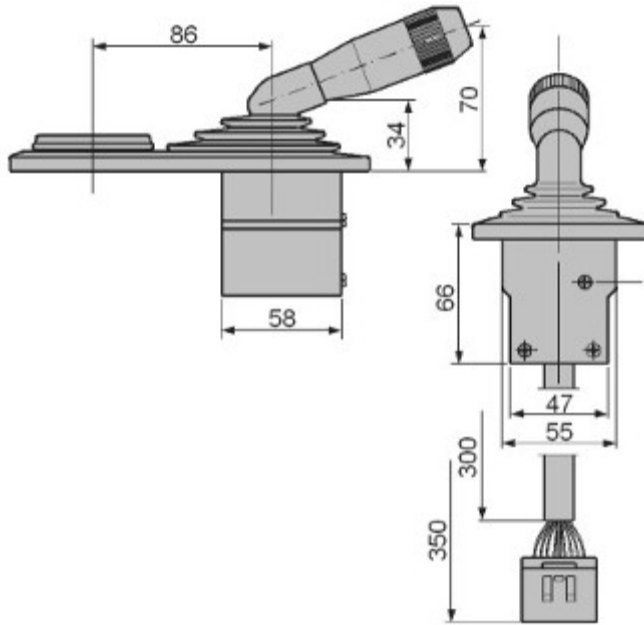

LAMPADINA LUCI

Codice	Applicazioni	€/Pz.
58072/1	03.104.000.01-03.134.000.01-03.158/9.000.01-03.160.000.01-03.212/3.000.01-03.409	

LAMPADINA LUCI/STOP

Codice	Applicazioni	€/Pz.
58063/1	04.129.000.01	

DEVIOLUCI 1006671