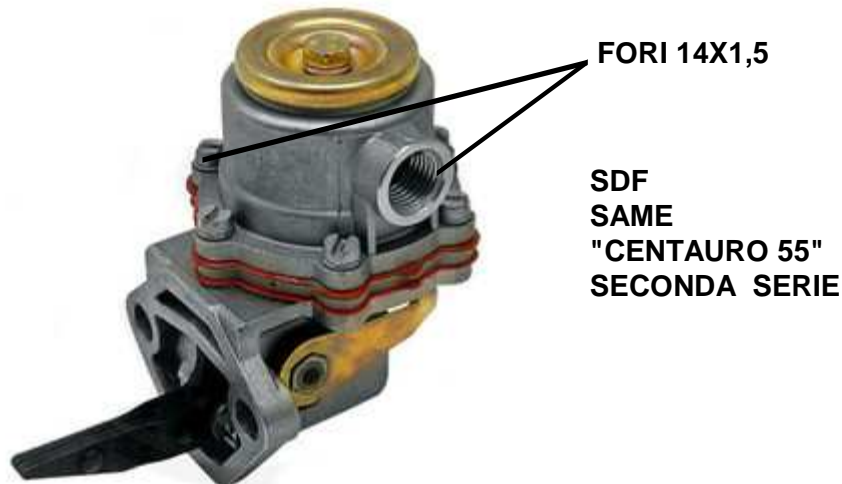

INTERCAMBIABILE "BCD" 1681-5

Codice	Descrizione	Rif. orig.	€/Pz.
203.706	POMPETTA ALIMENTAZIONE "ITALIA"	2.4519.130.0