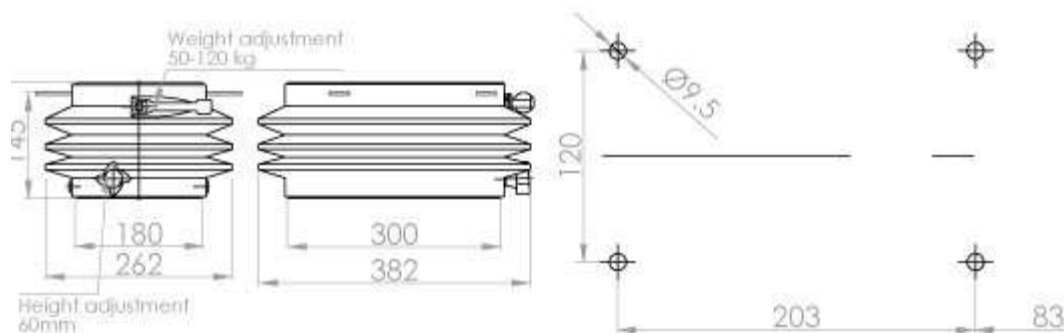

MOLLEGGIO MOL220

MOLLEGGIO

Codice	Descrizione	Omologato	€/Pz
MOL220	MOLLEGGIO MECCANICO		

I ricambi indicati non sono originali. I riferimenti originali hanno scopo puramente indicativo.