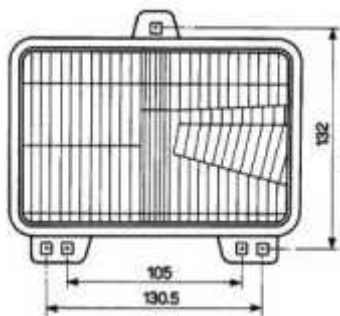

FARO 1015660

SAME serie
"ANTARES"
"SILVER"
"TITAN"

Codice	Descrizione	Rif. orig.	€/Pz
05.569.000.01	FARO ANTERIORE ASIMMETRICO	0.007.5269.0/20