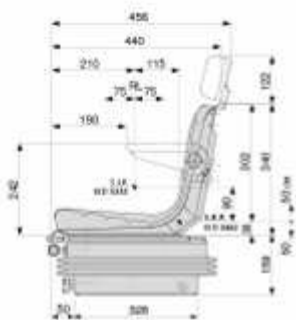

Codice	Descrizione	Rif. orig.	€/Pz.
		2.2999.209.0	
CR1410	REGGISPINTA	44016827	

SEDILE E8091.262

Codice	Descrizione	Omologato	€/Pz.
E8091.262	SC74 - MOLLEGGIO - CINTURE - MICRO	SI	

SEDILI GT62

SEDILE 1077400