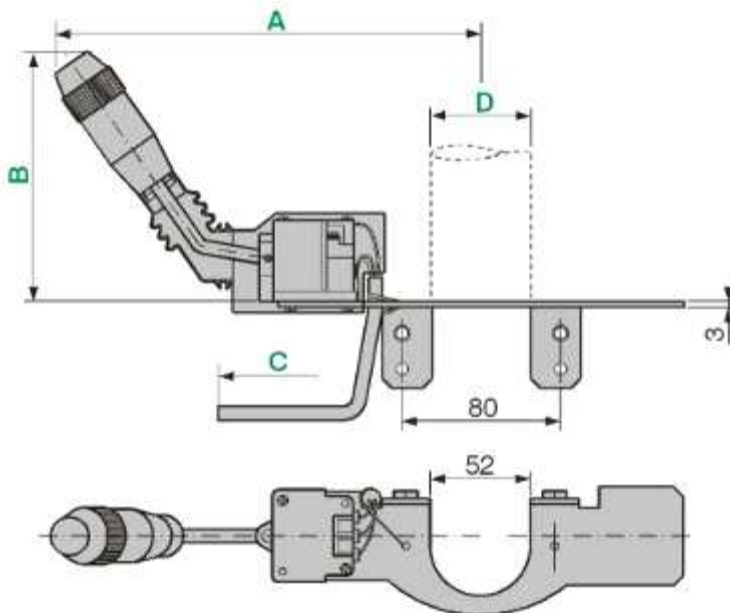

DEVIOLUCI 1007335

SAME serie
"LASER"
"SILVER"

Codice	Descrizione	Rif. orig.	€/Pz.
01.308.000.01	DEVIOLUCI	0.009.7621.3