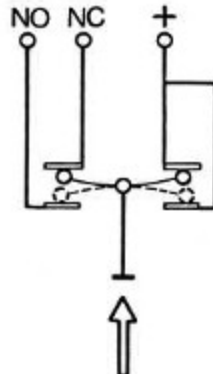

INTERRUTTORE 1021562

CONNETTORE

**3 FILI
BLU
GIALLO
MARRONE**

**SAME serie
"ARGON"
"DORADO"
"EXPLORER"
"FRUTTETO"
"SILVER"
"SOLARIS"**

Codice	Descrizione	Rif. orig.	€/Pz.
15.133.000.01	DEVIATORE A PULSANTE	2.7659.096.0/10