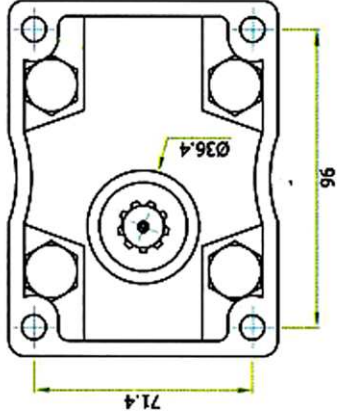

"MARZOCCHI" POMPE GR.2 FLANGIA DIAM.36

* i valori indicati si riferiscono alle versioni di pompa con rotazione sinistra, se la rotazione è destra bisogna invertire gli stessi valori!

Codice SX	Originale SX	Codice DX	Originale DX	L	CC	Flangia	Albero	*la	*lm
GHP2-S-12-S0-110/110	2.4539.190.0	SU RICHIESTA	2.4539.450.0	46	8,3	DIAM.36 71,4X96	Z9 DIAM.16,5	30	30
GHP2-S-16-S0-103/104	2.4539.883.0	SU RICHIESTA	2.4539.270.0	48	11,5	DIAM.36 71,4X96	Z9 DIAM.16,5	40	30
GHP2-D-20-S0-107/108	2.4539.410.0	SU RICHIESTA	2.4529.980.0	49	14,1	DIAM.36 71,4X96	Z9 DIAM.16,5	40	30
GHP2-D-25-S0-103/104	2.4529.330.0	SU RICHIESTA	2.4539.020.0	48	17,9	DIAM.36 71,4X96	Z9 DIAM.16,5	40	30
SU RICHIESTA	2.4539.430.0	GHP2-D-30-S0-107/108	2.4539.005.0	49	21,1	DIAM.36 71,4X96	Z9 DIAM.16,5	40	30
GHP2-S-34-S0-105/106	2.4539.330.0	SU RICHIESTA	2.4539.640.0	63	23,7	DIAM.36 71,4X96	Z9 DIAM.16,5	40	30

I ricambi indicati non sono originali. I riferimenti originali hanno scopo puramente indicativo.