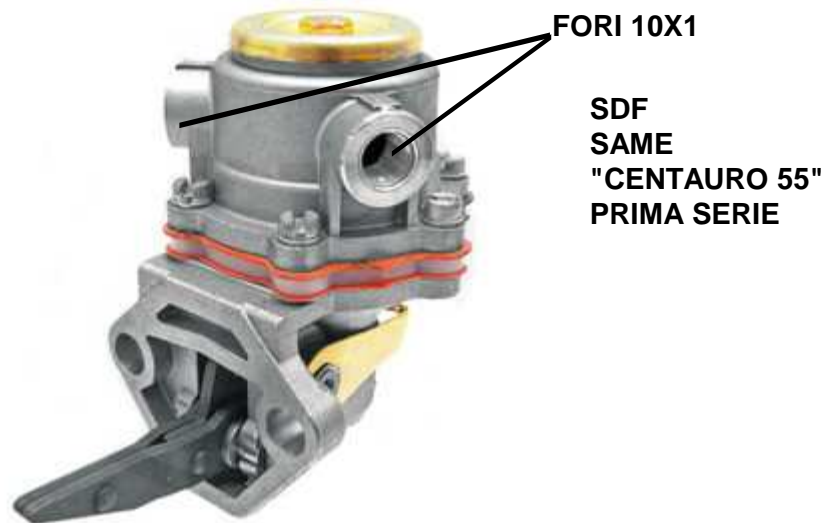

INTERCAMBIABILE "BCD" 1770-5

Codice	Descrizione	Rif. orig.	€/Pz.
105.770	POMPETTA ALIMENTAZIONE "ITALIA"	2.4519.010.0	
AST7122	POMPETTA ALIMENTAZIONE !TURCHIA"