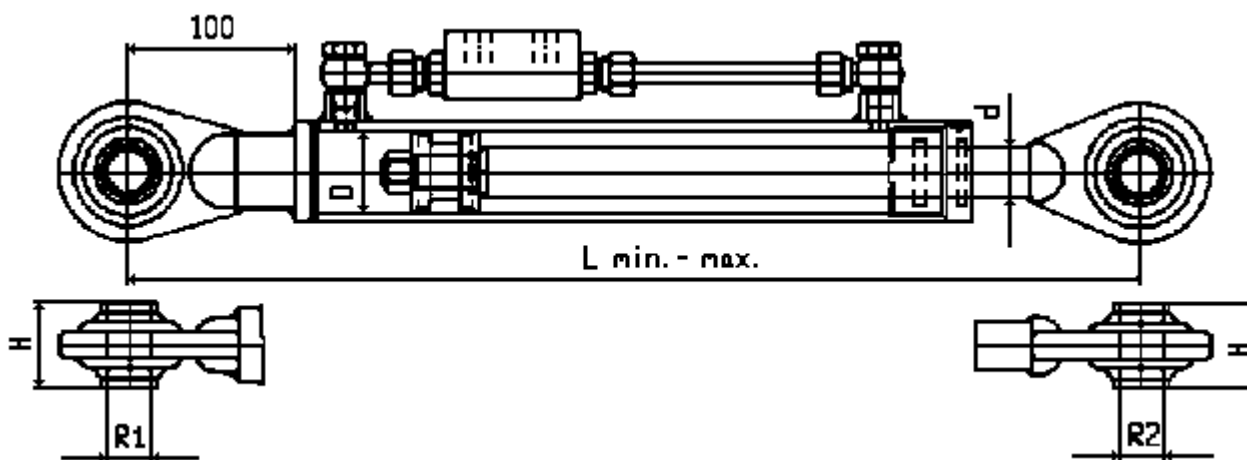

Codice	Larghezza MIN - MAX	Rotule		Cilindro D	Stelo d	Corsa mm	€/Pz.
		OR1	OR2				
ATH 160 1D	450-610	19	19	50	30	160	
ATH 210 1D	500-710	19	19	50	30	210	
ATH 280 1D	570-850	19	19	50	30	280	
ATH 400 1D	690-1090	19	19	50	30	400	
ATH 160 N2D	465-625	25,8	25,8	50	30	160	
ATH 210 N2D	515-725	25,8	25,8	50	30	210	
ATH 280 N2D	585-865	25,8	25,8	50	30	280	
ATH 400 N2D	705-1105	25,8	25,8	50	30	400	
ATH 160 R2D	485-645	25,8	25,8	63	35	160	
ATH 210 R2D	535-745	25,8	25,8	63	35	210	
ATH 280 R2D	605-885	25,8	25,8	63	35	280	
ATH 2G260 RD	655-935	25,8	GR	63	35	280	
ATH 400 R2D	725-1125	25,8	25,8	63	35	400	
ATH 160 S2D	480-640	25,8	25,8	80	40	160	
ATH 210 S2D	530-740	25,8	25,8	80	40	210	
ATH 2G260 SD	590-800	25,8	GR	80	40	210	
ATH 280 S2D	600-880	25,8	25,8	80	40	280	
ATH 400 S2D	720-1120	25,8	25,8	80	40	400	

I ricambi indicati non sono originali. I riferimenti originali hanno scopo puramente indicativo.