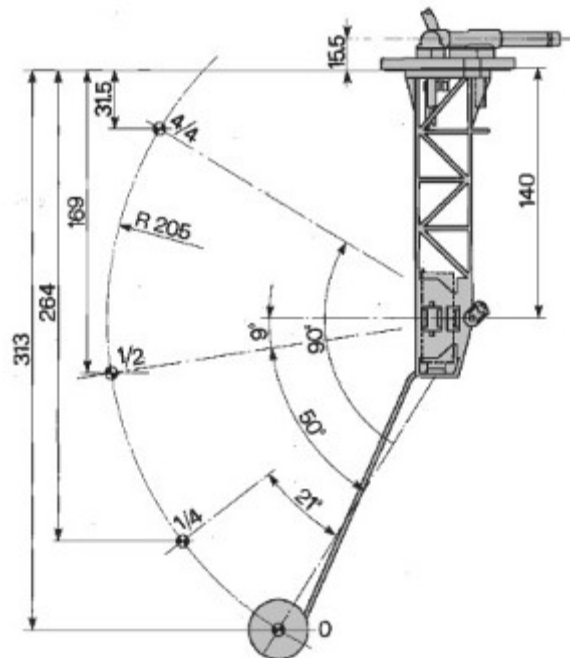

INDICATORE LIVELLO 1028942

FIAT serie
"46"
"56"
"66"

Codice	Descrizione	Rif. orig.	€/Pz.
29.089.000.01	INDICATORE LIVELLO	5136770