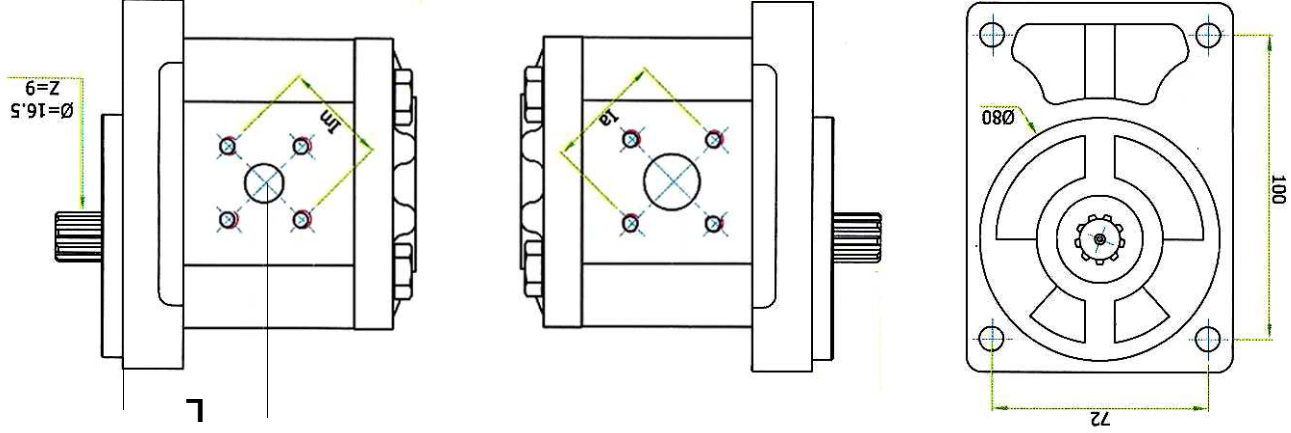

"MARZOCCHI" POMPE GR.2 FLANGIA DIAM.80

* I valori indicati si riferiscono alle versioni di pompa con rotazione sinistra, se la rotazione è destra bisogna invertire gli stessi valori

CODICE SX	ORIGINALE SX	CODICE DX	ORIGINALE DX	L	CC	Flangia	Albero	*la	*lm
GHP2BK1-S-9-S3	2.4529.250.0			41	6,4	DIAM.80 72X100	Z9 DIAM.16,5	40	35
GHP2BK1-S-12-S3	2.4529.260.0			43,1	8,3	DIAM.80 72X100	Z9 DIAM.16,5	40	35
GHP2BK1-S-16-S3	2.4539.600.0			47,5	11,5	DIAM.80 72X100	Z9 DIAM.16,5	40	35
SU RICHIESTA	2.4529.380.0			47,5	16,0	DIAM.80 72X100	Z9 DIAM.16,5	40	35
SU RICHIESTA	2.4539.570.0			47,5	16,0	DIAM.80 72X100	Z9 DIAM.16,5	40	35

I ricambi indicati non sono originali. I riferimenti originali hanno scopo puramente indicativo.