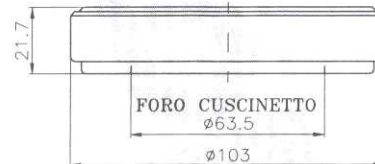

SAME "ANTARES"
"DORADO" "EXPLORER"
"FRUTTETO 3" "LASER"
"SILVER" "VIRTUS"

Codice	Descrizione	Rif. orig.	€/Pz.
CR1424	REGGISPINTA	2.2999.475.0	

REGGISPINTA CR1422

MASSEY FERGUSON
SERIE "100" "200" "300"
"500" "600" "1000"