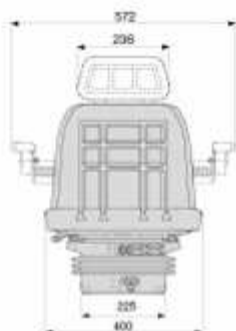

SEDILE GT60

SEDILE 1057573

Codice	Descrizione	Omologato	€/Pz
E8088.418	GT60 - MOLLEGGIO M200 - CINTURE - MICRO	SI	

CULLA 1076868

Codice	Descrizione	Omologato	€/Pz
E8088.388.02	CULLA GT60 E GUIDE (SKAY NERO)