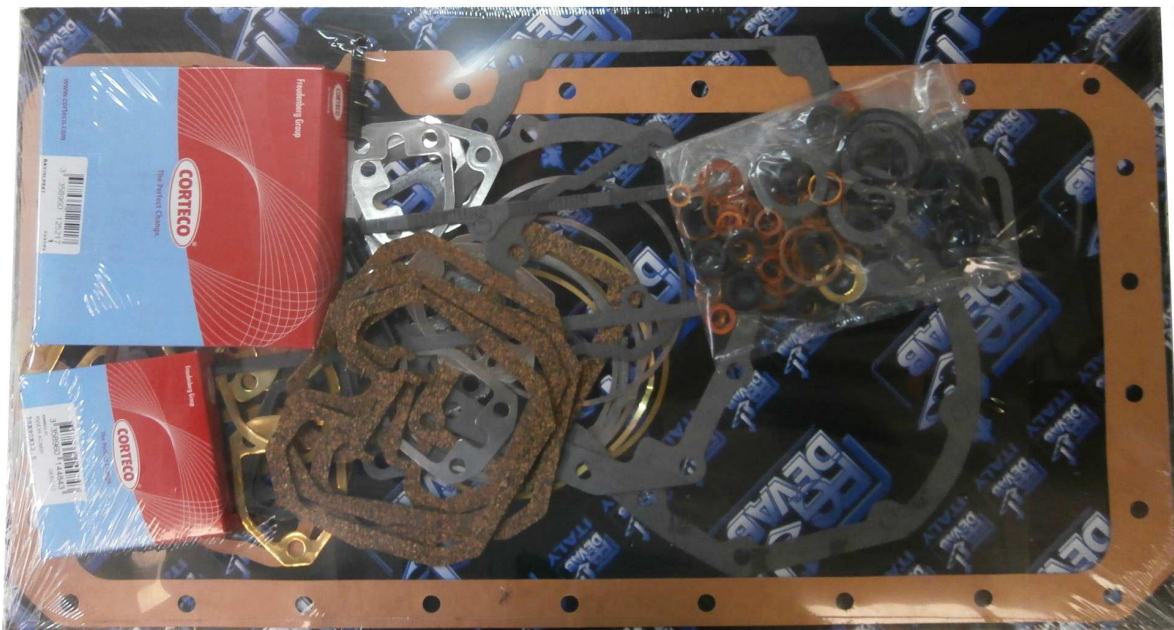

Cilindri:2	Diametro Alesaggio: 98	Motore:982L
Codice:4719791009	Rif.Orig. :0.034.0050.6/10	€/Pz. :

LAMBORGHINI: R235 - C352 - C362

SAME: DELFINO 35 - FOX35 - VIGNERON 35

Cilindri:3	Diametro Alesaggio: 105	Motore:1053P
Codice:4733091009	Rif.Orig. :0.054.0050.6	€/Pz. :

LAMBORGHINI: R583 2a SERIE - R660 - R683 - C553 - C554 - C583 - C653 - C664 - C683

HURLIMANN: H355 - H361

SAME: CONDOR 55 - MINITAURUS 60/60 SYNCRO - SOLAR 60 - TAURUS 60 - VIGNERON 60 - SOLAR

Cilindri:3	Diametro Alesaggio: 105	Motore:1053L
Codice:716491009	Rif.Orig. :0.038.0050.6/10	€/Pz. :

SAME: MINITAURO 60 - MINITAURO C - TAURUS C

LAMBORGHINI: C603 - C653

Cilindri:3	Diametro Alesaggio: 98	Motore:983L
Codice:4719891009	Rif.Orig. :0.035.0050.6/10	€/Pz. :

HURLIMANN: H345 - H351

SAME: AURORA 45 - CONDOR C - FALCON 50 - FALCON C - FOX 45/55 - RANGER 45 - SOLAR 50 - VIG

LAMBORGHINI: R345 - R483 - R513 - R550 - C453 - C483 - C503 - C533 - C553

Cilindri:4	Diametro Alesaggio: 103	Motore:1000.4A
Codice:4750191009	Rif.Orig. :0.065.0050.6	€/Pz. :

SAME: EXPLORER65/65 SPECIAL - EXPLORER 75/75 SPECIAL - EXPLORER 65C/75C

I ricambi indicati non sono originali. I riferimenti originali hanno scopo puramente indicativo.