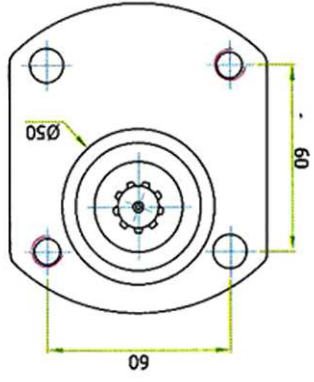

"MARZOCCHI" POMPE GR.2 FLANGIA DIAM.50

* i valori indicati si riferiscono alle versioni di pompa con rotazione sinistra, se la rotazione è destra bisogna invertire gli stessi valori!

Codice SX	Originale SX	Codice DX	Originale DX	L	CC	Flangia	Albero	*Im
SU RICHIESTA	2.4539.540.0			38,2	6,4	DIAM.50 60X60	Z9 DIAM.16,5	40
GHP2BK4-S-12-S4	2.4539.510.0	SU RICHIESTA	2.4539.080.0	40	8,3	DIAM.50 60X60	Z9 DIAM.16,5	40
GHP2BK4-S-16-S4	2.4529.950.0	SU RICHIESTA	2.4539.130.0	44,7	11,5	DIAM.50 60X60	Z9 DIAM.16,5	40
SU RICHIESTA	2.4539.120.0	GHP2BK4-D-20-S4	2.4539.480.0/10	44,7	14,1	DIAM.50 60X60	Z9 DIAM.16,5	40
GHP2BK4-S-22-S4	2.4539.310.0/10	GHP2BK4-D-22-S4	2.4539.560.0	44,7	16,0	DIAM.50 60X60	Z9 DIAM.16,5	40
SU RICHIESTA	2.4539.090.0	SU RICHIESTA	2.4539.710.0	44,7	21,1	DIAM.50 60X60	Z9 DIAM.16,5	40
		GHP2BK4-D-37-S4	2.4539.620.0/10	59	25,5	DIAM.50 60X60	Z9 DIAM.16,5	40

I ricambi indicati non sono originali. I riferimenti originali hanno scopo puramente indicativo.