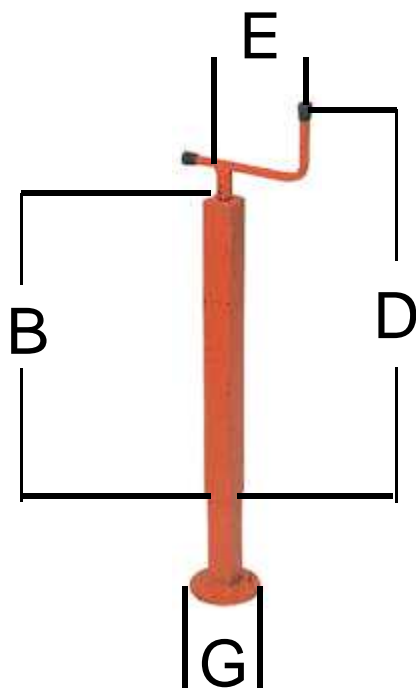

Codice	Tube	Portata	B	D	E	G	Note	€/Pz.
P519	40	200	400	530	115	95	SENZA CUSCINETTO	
P525	50	300	460	590	115	160	SENZA CUSCINETTO	
P526	50	500	500	660	125	160	CON CUSCINETTO	
P546	60	800	500	660	125	160	CON CUSCINETTO	
P560	70	1000	500	670	185	160	CON CUSCINETTO	
P575	80	1200	500	670	185	220	CON CUSCINETTO