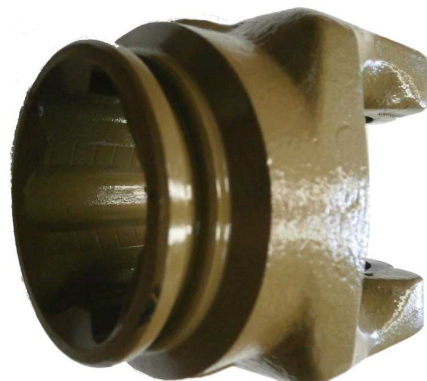

FORCELLE TUBO OVALE

Codice	Disegno	Crociera	Profilo	Categoria	€/Pz.
100042100	20	22X55	00A INTERNO	W2100	
100052100	21	22X55	0A ESTERNO	W2100	
100042200	33	24X61	0V INTERNO	W2200	
100052200	34	24X61	1 ESTERNO	W2200	
10004I	X100	27X70	0V INTERNO	WI	
10005I	X200	27X70	1 ESTERNO	WI	
100042300	45	27X75	0V INTERNO	W2300	
100052300	44	27X75	1 ESTERNO	W2300	
100042300E	X1000	27X75	1b INTERNO	W2300	
100052300E	X1100	27X75	2a ESTERNO	W2300	
100042400B	X352	32x76	1b INTERNO	W2400	
100052400B	X353	32x76	2a ESTERNO	W2400	
10004220	77	30X92	1b INTERNO	W220	
10005220	78	30X92	2a ESTERNO	W220	
100042500B	X361	36X89	1b INTERNO	W220	
100052500B	X362	36X89	2a ESTERNO	W220