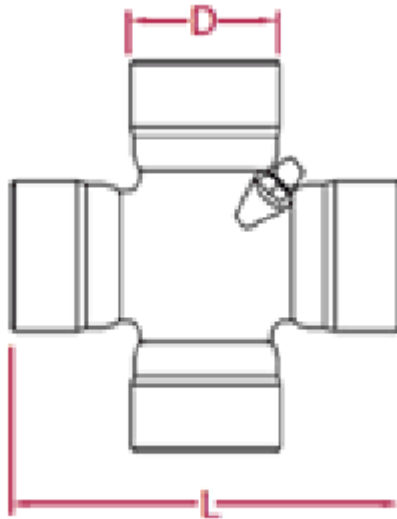

CROCIERE INGRASSATORE LATERALE

Codice	Descrizione	Applicazioni	€/Pz.
CR05	CROCIERA 23,84X61,30 IL		
CR48	CROCIERA 27X74,60 IL		
CR368	CROCIERA 27X80 IL		
CR391	CROCIERA 27X81,70 IL		
CR83	CROCIERA 27X85 IL		
CR031	CROCIERA 30,17X106,30 IL		
CR98	CROCIERA 30,17X92,2 IL		
CR308	CROCIERA 30X81,7 IL		
CR99	CROCIERA 32X106,3 IL		
CR234	CROCIERA 34,92X106,30 IL		
CR257	CROCIERA 39,69X115,90 IL