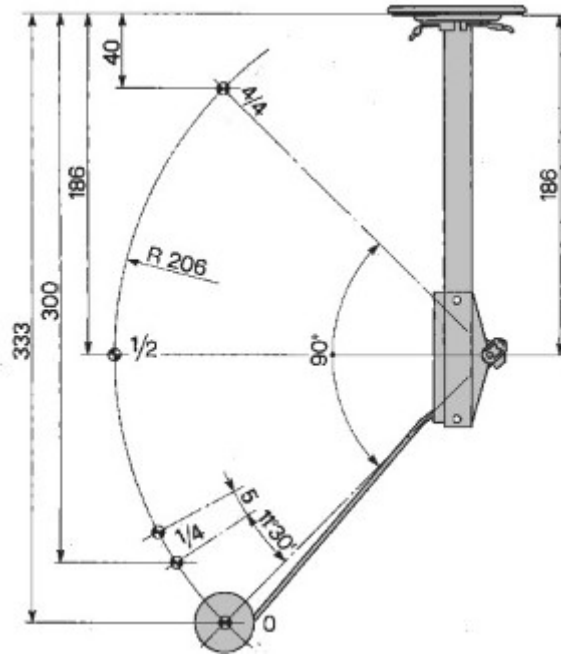

INDICATORE LIVELLO 1029043

FIAT
"450"
"480"
"500"
"540"
"600"
"640"

Codice	Descrizione	Rif. orig.	€/Pz.
29.112.000.01	INDICATORE LIVELLO	4998701