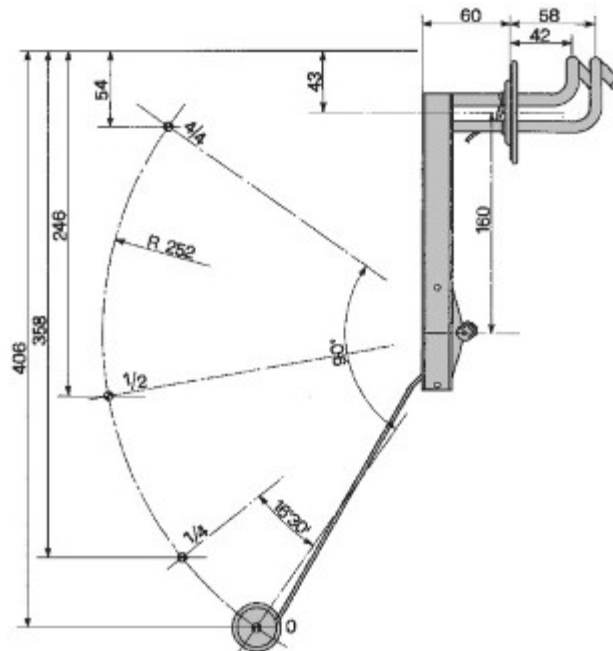

INDICATORE LIVELLO 1029310

SAME
"ARGON 50"
"ARGON 60"
"ARGON 70"

Codice	Descrizione	Rif. orig.	€/Pz.
29.209.000.01	INDICATORE LIVELLO	2.7059.710.0/10