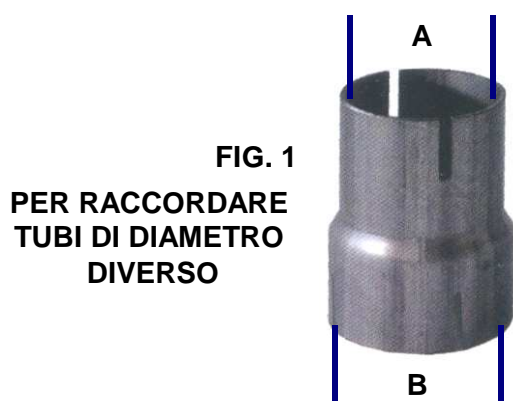

MANICOTTI PER TUBI FLESSIBILI

MANICOTTI FEMMINA

Codice	Descrizione	TUBO	€/Pz.
41.31.06	FIG.1 MANICOTTO A:30,6 B:35	30-35	
41.35.06	FIG.1 MANICOTTO A:35,6 b:40	35-40	
41.40.06	FIG.1 MANICOTTO A:40,6 B:45	40-45	
41.45.06	FIG.1 MANICOTTO A:45,6 B:50	45-50	
41.50.06	FIG.1 MANICOTTO A:50,6 B:55	50-55	
41.55.06	FIG.1 MANICOTTO A:55,6 B:60	55-60	
41.60.06	FIG.1 MANICOTTO A:60,6 B:65	60-65	
41.65.06	FIG.1 MANICOTTO A:65,6 B:70	65-70	
41.70.06	FIG.1 MANICOTTO A:70,6 B:75	70-75	
41.76.06	FIG.1 MANICOTTO A:76,6 B:81	76-80	
41.80.06	FIG.1 MANICOTTO A:80,6 B:85	80-85	

MANICOTTI MASCHIO

Codice	Descrizione	TUBO	€/Pz.
41.31.05	FIG.2 MANICOTTO C:30 D:35	30	
41.35.05	FIG.2 MANICOTTO C:35 D:40	35	
41.40.05	FIG.2 MANICOTTO C:40 D:45	40	
41.45.05	FIG.2 MANICOTTO C:45 D:50	45	
41.50.05	FIG.2 MANICOTTO C:50 D:55	50	
41.55.05	FIG.2 MANICOTTO C:55 D:60	55	
41.60.05	FIG.2 MANICOTTO C:60 D:65	60	
41.65.05	FIG.2 MANICOTTO C:65 D:70	65	
41.70.05	FIG.2 MANICOTTO C:70 D:75	70	
41.76.05	FIG.2 MANICOTTO C:76 D:81	76	
41.80.05	FIG.2 MANICOTTO C:80 D:85	80