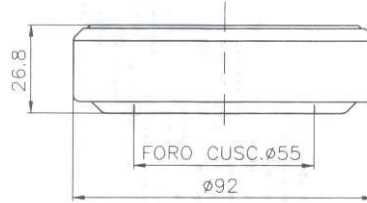

Codice	Descrizione	Rif. orig.	€/Pz.
CR1317	REGGISPINTA	0.192.6550.3