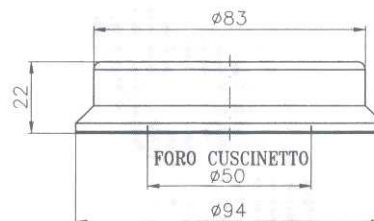

FIAT SERIE "66" "90"