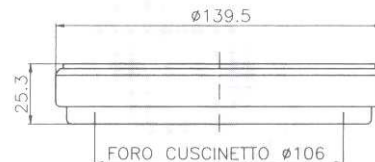

REGGISPINTA CR1421SAME "ANTARES" "FORTIS"
"IRON" "LASER" "SILVER"

Codice	Descrizione	Rif. orig.	€/Pz.
CR1421	REGGISPINTA	2.2999.510.0	

REGGISPINTA CR1410

FIAT "1180" "115/90" "1000" (PTO)

SAME "FRUTTETO 60-75"
"KRYPTON" "ROCK" (PTO)