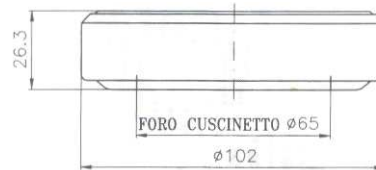

FIAT "513" "615"
SAME "CENTAURO"
"CORSARO" "FALCON"
"LEOPARD" "MINITAURO"

Codice	Descrizione	Rif. orig.	€/Pz.
		2.2999.003.0	
CR1414	REGGISPINTA	44002756