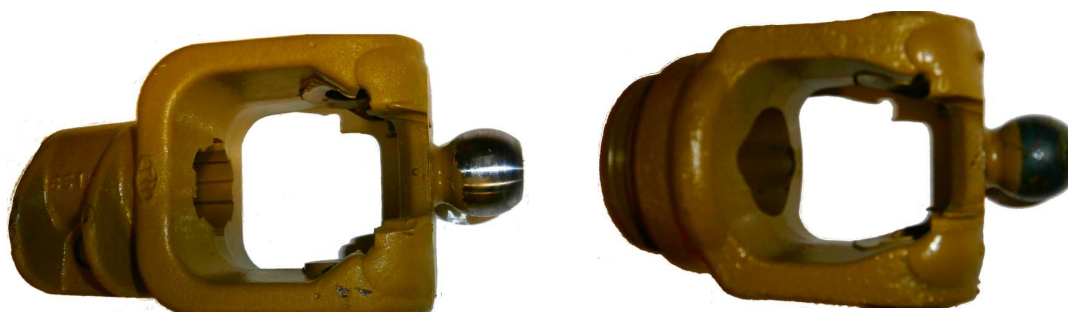

FORCELLE PER OMOCINETICO

Codice	Tipo	Crociera	Profilo	Categoria	€/Pz.
10014651	ATTACCO	32X76/27X94	1"3/8 Z6	W2480	
10014652	TUBO	32X76/27X94	INTERNO 1B	W2480	
10014665EB	ATTACCO	36X89/32X106	1"3/4 Z6	W2580	
10014663	ATTACCO	36X89/32X106	1"3/8 Z6	W2580	
10014664	ATTACCO	36X89/32X106	1"3/8 Z21	W2580