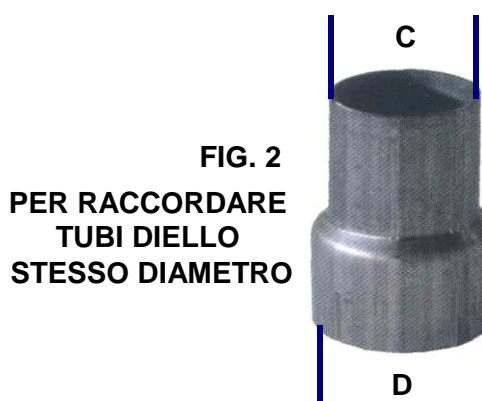

MANICOTTI PER TUBI FLESSIBILI

MANICOTTI FEMMINA

Codice	Descrizione	TUBO	€/Pz.
41.31.06	FIG.1 MANICOTTO A:30,6 B:35	30-35	
41.35.06	FIG.1 MANICOTTO A:35,6 b:40	35-40	
41.40.06	FIG.1 MANICOTTO A:40,6 B:45	40-45	
41.45.06	FIG.1 MANICOTTO A:45,6 B:50	45-50	
41.50.06	FIG.1 MANICOTTO A:50,6 B:55	50-55	
41.55.06	FIG.1 MANICOTTO A:55,6 B:60	55-60	
41.60.06	FIG.1 MANICOTTO A:60,6 B:65	60-65	
41.65.06	FIG.1 MANICOTTO A:65,6 B:70	65-70	
41.70.06	FIG.1 MANICOTTO A:70,6 B:75	70-75	
41.76.06	FIG.1 MANICOTTO A:76,6 B:81	76-80	
41.80.06	FIG.1 MANICOTTO A:80,6 B:85	80-85	

MANICOTTI MASCHIO

Codice	Descrizione	TUBO	€/Pz.
41.31.05	FIG.2 MANICOTTO C:30 D:35	30	
41.35.05	FIG.2 MANICOTTO C:35 D:40	35	
41.40.05	FIG.2 MANICOTTO C:40 D:45	40	
41.45.05	FIG.2 MANICOTTO C:45 D:50	45	
41.50.05	FIG.2 MANICOTTO C:50 D:55	50	
41.55.05	FIG.2 MANICOTTO C:55 D:60	55	
41.60.05	FIG.2 MANICOTTO C:60 D:65	60	
41.65.05	FIG.2 MANICOTTO C:65 D:70	65	
41.70.05	FIG.2 MANICOTTO C:70 D:75	70	
41.76.05	FIG.2 MANICOTTO C:76 D:81	76	
41.80.05	FIG.2 MANICOTTO C:80 D:85	80