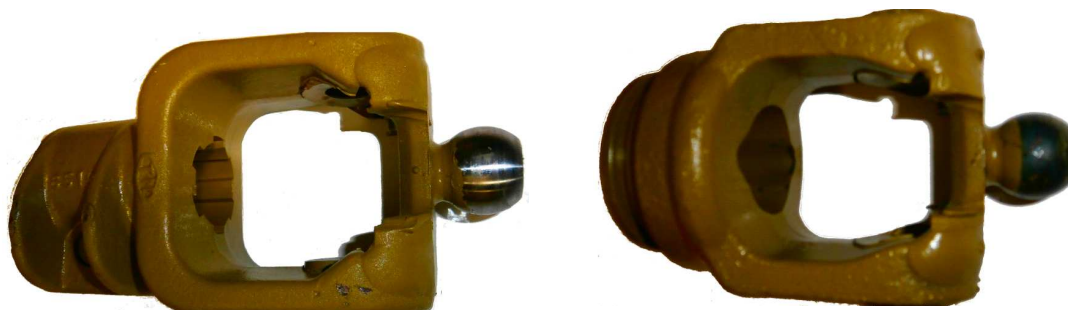

FORCELLE PER OMOCINETICO

Codice	Tipo	Crociera	Profilo	Categoria	€/Pz.
10014651	ATTACCO	32X76/27X94	1"3/8 Z6	W2480	
10014652	TUBO	32X76/27X94	INTERNO 1B	W2480	
10014665EB	ATTACCO	36X89/32X106	1"3/4 Z6	W2580	
10014663	ATTACCO	36X89/32X106	1"3/8 Z6	W2580	
10014664	ATTACCO	36X89/32X106	1"3/8 Z21	W2580