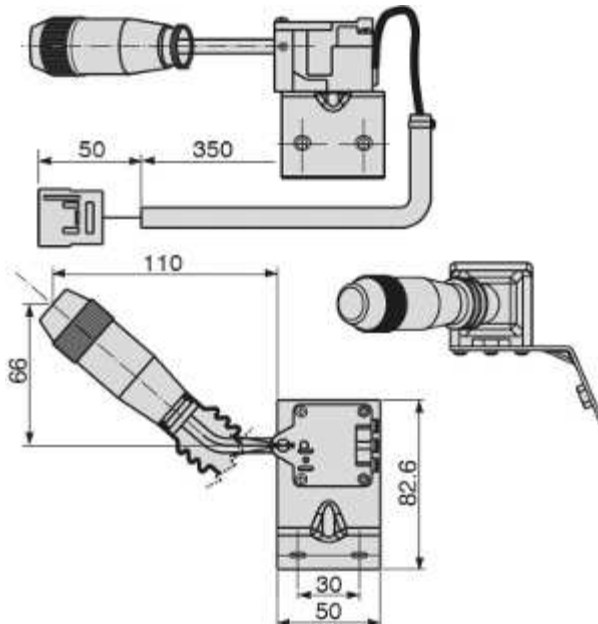

DEVIOLUCI 1006857

SAME serie
"ARGON F"
"DORADO F/S"
"EXPLORER 3 T/TB"
"FRUTTETO 3"

Codice	Descrizione	Rif. orig.	€/Pz.
01.0824.0000.01	DEVIOLUCI	0.015.3822.4