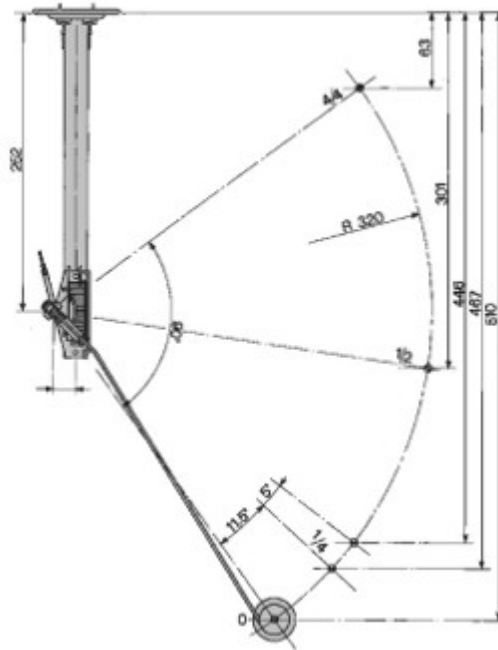

INDICATORE LIVELLO 1028670

SAME "AURORA" "CONDOR" "DELFINO" "FALCON"
"FOX" "RANGER" "SIRENETTA"

Codice	Descrizione	Rif. orig.	€/Pz.
29.044.000.01		2.7059.090.0	

INDICATORE LIVELLO SDF

INDICATORE LIVELLO 1029453