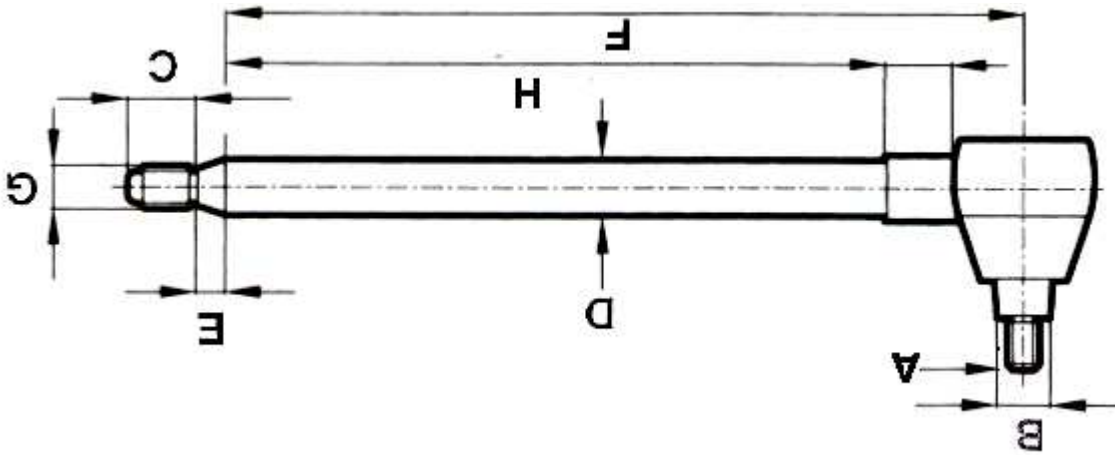

Codice	Rif. Orig.	€Pz.	A	B	C	D	E	F	G	H
802927	0.176.6360.3		18X1,5	20	28	22	10	300	16X1,5	270

SAME: CENTAURO 70 4RM fino a matricola - CENTURION 75 4RM fino a matricola - JAGUAR 95 4RM - LEOPARD 85 2RM 4RM
SAME: LEOPARD 90 2RM 4RM - PANTHER 90 4RM - PANTHER 95 4RM

Codice	Rif. Orig.	€Pz.	A	B	C	D	E	F	G	H
802928	0.169.6369.3		18X1,5	20	28	22	10	250	16X1,5	220

SAME: CENTAURO 70 2RM - FALCON 4RM - MINITAUROS 60 2RM 4RM - TAURUS 60 2RM 4RM

Codice	Rif. Orig.	€Pz.	A	B	C	D	E	F	G	H
802936	0.169.6376.3		20X1,5	23,4	28	22	10	300	16X1,5	270

SAME: BUFALO 130 2RM 4RM - CENTAURO 70 4RM da matricola - CENTURION 75 4RM da matricola - HERCULES 160 - JAGUAR 95 2RM
SAME: PANTHER 90 2RM - PANTHER 95 2RM - TIGER 100 2RM 4RM - TIGER SIX 105 2RM 4RM

I ricambi indicati non sono originali. I riferimenti originali hanno scopo puramente indicativo.