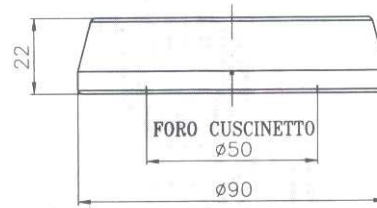

SAME "ARGON" "FRUTTETO"
"FRUTTETO II" "SOLAR"

Codice	Descrizione	Rif. orig.	€/Pz.
CR1417	REGGISPINTA	2.2999.153.0/10