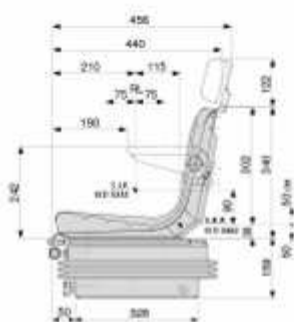

SEDILE GT60

SEDILE 1057573

Codice	Descrizione	Omologato	€/Pz
E8088.418	GT60 - MOLLEGGIO M200 - CINTURE - MICRO	SI	

CULLA 1076868

Codice	Descrizione	Omologato	€/Pz
E8088.388.02	CULLA GT60 E GUIDE (SKAY NERO)