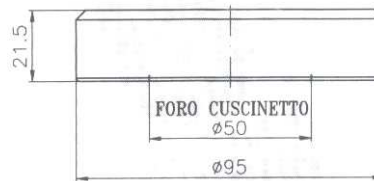

REGGISPINTA CR1419

LANDINI serie "30" "60"
"80" "ADVANTAGE"
"ATLAS" "BLIZZARD"
"REX" "TREKKER"

Codice	Descrizione	Rif. orig.	€/Pz.
CR1419	REGGISPINTA	1423473M91	

REGGISPINTA CR1420A

CARRARO

Codice	Descrizione	Rif. orig.	€/Pz.
24113000	REGGISPINTA	027953	
CR1420A	REGGISPINTA	027953	