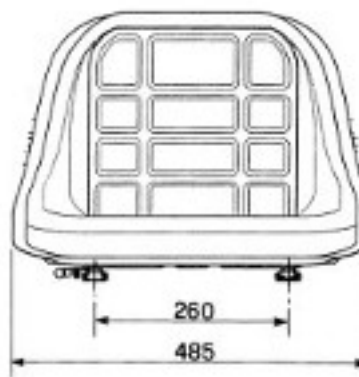

SEDILE GT50

Codice	Descrizione	Omologato	€/Pz
E8087.003	CULLA GT50 E GUIDE (SKAY NERO)