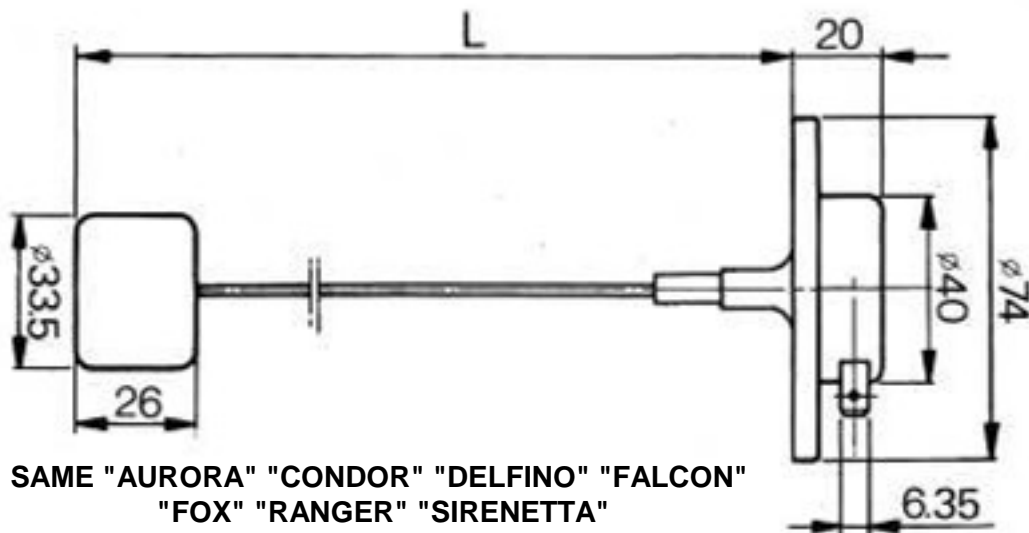

INDICATORE LIVELLO 1028670

SAME "AURORA" "CONDOR" "DELFINO" "FALCON"
"FOX" "RANGER" "SIRENETTA"

Codice	Descrizione	Rif. orig.	€/Pz.
29.044.000.01		2.7059.090.0	

INDICATORE LIVELLO SDF

INDICATORE LIVELLO 1029453