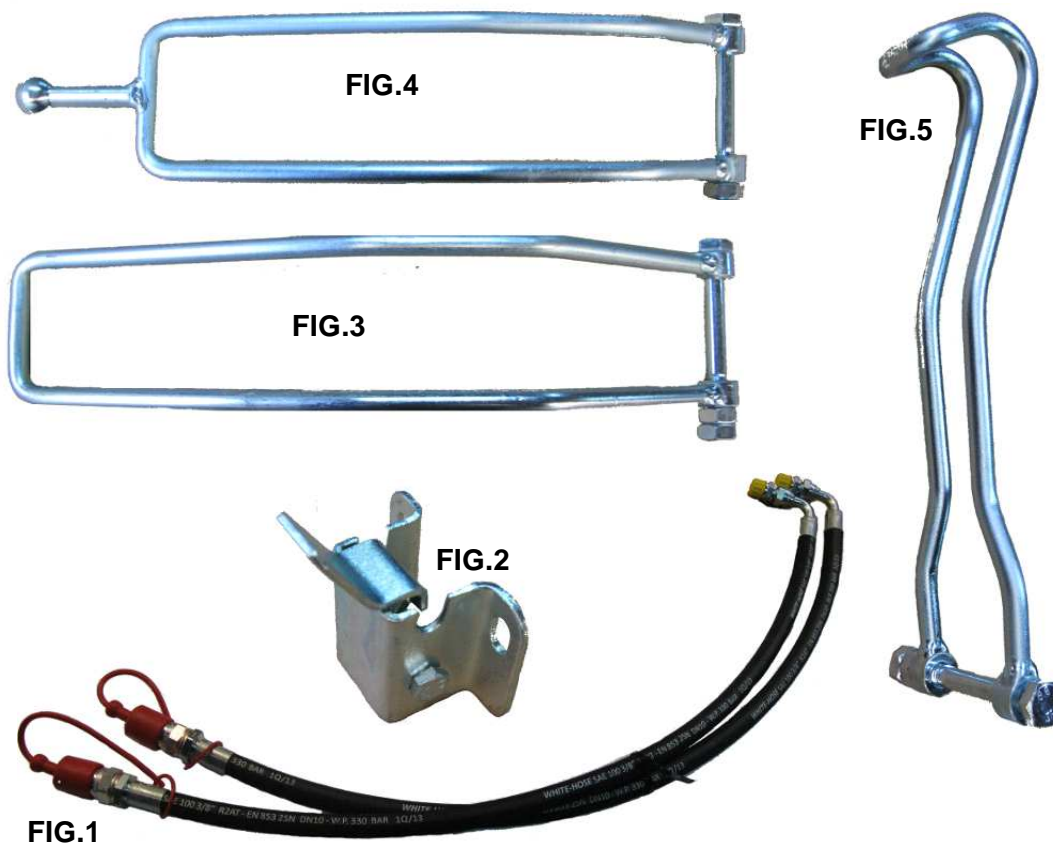

CROCIERE

Codice	Disegno	Misura	Ingrassatore	Categoria	€/Pz.
1000101	400	22X54	CENTRALE	B-P.1; W2100	
1000101B	403	22X54,8	CENTRALE	LA MAGDALENA	
1000102	840	23,8X61,2	CENTRALE	B-P.2; W2200	
1000103	406	27X70	CENTRALE	B-P.3; WI	
1000104	2140A	27X74,5	CENTRALE	B-P.4; W2300	
1000105	2150	30,2X80	CENTRALE	B-P.5;	
1000106B	2200A	30,16X92	CENTRALE	LA MAGDALENA	
1000106	2200AB	30,2X92	CENTRALE	B-P.6; W220	
10001A7B	2220A	30,16X106,3	CENTRALE	LA MAGDALENA	
10001A7	2220AB	30,2X106,3	CENTRALE	B-P.A7; W230	
100012400	2224	32X76	CENTRALE	W2400	
1000107	2225	35X94	CENTRALE	B-P.7;	
10001A8	2230	35X106,3	CENTRALE	B-P.A8/8; W240	
100012500	2226	36X89	CENTRALE	W2500	
100012240A	2240A	39,7X115,9	CENTRALE		
100012600	2242E	42X104	CENTRALE	W2600	
100012700	2250E	50X118	CENTRALE	W2700	
10012380	621	27X75/24X91	CENTRALE	W2380	
10012480	635	32X76/27X94	CENTRALE	W2480	
100012580	636	36X89/32X106	CENTRALE	W2580	

I ricambi indicati non sono originali. I riferimenti originali hanno scopo puramente indicativo.

ACCESSORI TERZI PUNTI IDRAULICI

Codice	Descrizione	€/Pz.
50406	FIG.1 KIT TUBI COMPLETI DI INNESTI RAPIDI 1/2"	
50400	FIG.2 STAFFA PER BRACCETTI 50401-50402	
50401	FIG.3 BRACCETTO L.290	
50402	FIG.3 BRACCETTO L.350	
50404	FIG.4 BRACCETTO TIPO FIAT	
50403	FIG.5 BRACCETTO TIPO JOHN DEERE	