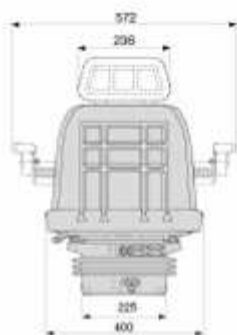

Codice	Descrizione	Rif. orig.	€/Pz.
		2.2999.209.0	
CR1410	REGGISPINTA	44016827	

SEDILE E8091.262

Codice	Descrizione	Omologato	€/Pz.
E8091.262	SC74 - MOLLEGGIO - CINTURE - MICRO	SI	

SEDILI GT62

SEDILE 1077400