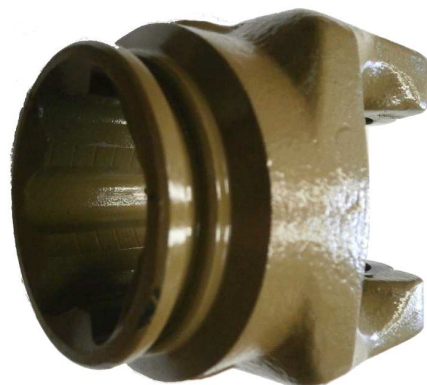

FORCELLE TUBO ESALOBATO

Codice	Disegno	Crociera	Profilo	Categoria	€/Pz.
10004220B	77WE	30X92	S4 INTERNO	W220	
10005220B	78WE	30X92	S5 ESTERNO	W220	
100042400	X352E	32X76	S4 INTERNO	W2400	
100052400	X353E	32X76	S5 ESTERNO	W2400	
100042500	X361E	36X89	S4 INTERNO	W2500	
100052500	X362E	36X89	S5 ESTERNO	W2500	
10004240	X700	35X106,5	S4 INTERNO	W240	
10005240	X800	35X106,5	S5 ESTERNO	W240