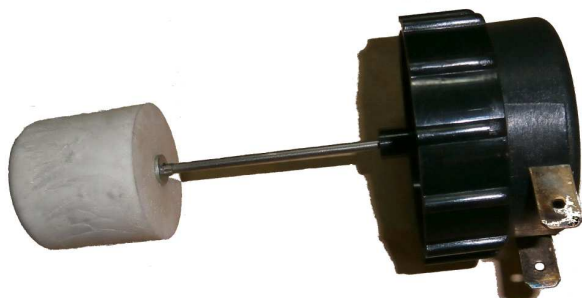

TAPPO LIVELLO OLIO FRENI 1028989

SAME serie
"ANTARES"
"DORADO"
"EXPLORER"
"FRUTTETO"
"IRON"
"LASER"
"RUBIN"
"SILVER"

Codice	Descrizione	Rif. orig.	€/Pz.
29.104.200.01	TAPPO LIVELLO OLIO FRENI SDF	0.257.6654.3/10