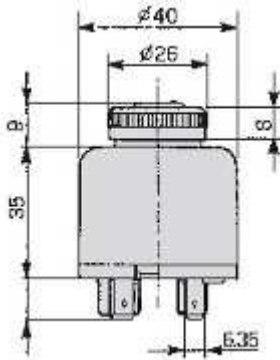

QUADRO AVVIAMENTO 1021390

SAME SERIE
"ARGON"
"DORADO"
"SILVER"
"SOLARIS matr."

POS.	FUNZIONE	COLLEG.
P	PRE RISCALDO	30-19
0	NESSUN SERVIZIO	-
1	MARCIA	30/1-15
2	(P)+START	(P)+30-17 30-50

Codice	Descrizione	Rif. orig.	€/Pz.
14.180.100.11	QUADRO AVVIAMENTO SENZA CHIAVE	2.7659.127.0