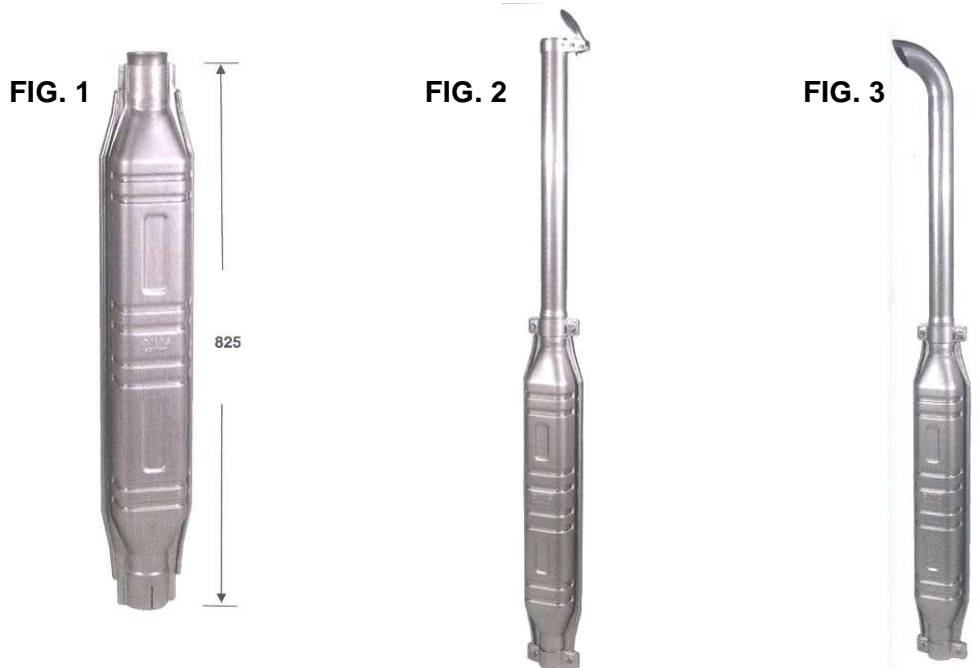

SILENZIATORI SYSTEMS 60-65-70

SYSTEMS 60

Codice	Descrizione	Rif. orig.	€/Pz.
520160	FIG.1 SILENZIATORE NUDO DIAM.60		
530160	FIG.2 SILENZIATORE COMPLETO DIAM.60		
540160	FIG.3 SILENZIATORE COMPLETO DIAM.60		

SYSTEMS 65

Codice	Descrizione	Rif. orig.	€/Pz.
520165	FIG.1 SILENZIATORE NUDO DIAM.65		
530165	FIG.2 SILENZIATORE COMPLETO DIAM.65		
540165	FIG.3 SILENZIATORE COMPLETO DIAM.65		

SYSTEMS 70

Codice	Descrizione	Rif. orig.	€/Pz.
520170	FIG.1 SILENZIATORE NUDO DIAM.70		
530170	FIG.2 SILENZIATORE COMPLETO DIAM.70		
540170	FIG.3 SILENZIATORE COMPLETO DIAM.70