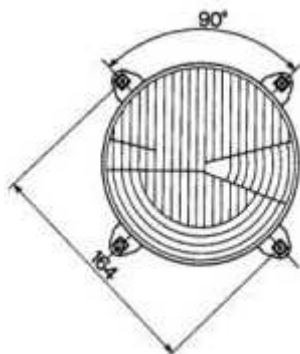

FARO 1015577

SAME serie
"SOLAR"
"SOLAR C"

Codice	Descrizione	Rif. orig.	€/Pz.
05.530.000.01	FARO ANTERIORE ASIMMETRICO	2.8029.930.0/50