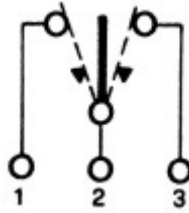

INTERRUTTORE 1026343

SAME
ANTARES
DORADO
SILVER
TITATN

Codice	Descrizione	Rif. orig.	€/Pz.
17.197.100.01	INTERRUTTORE BASCULANTE	2.7659.085.0