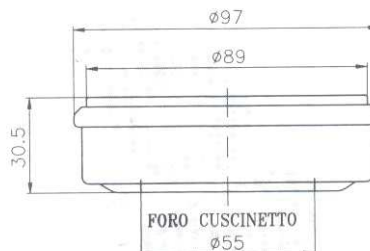

LANDINI "10000" "12500"
"13000" "14500"