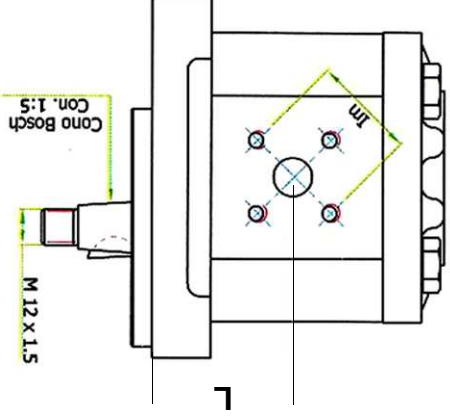

"MARZOCCHI" POMPE GR.2 FLANGIA DIAM.80

* i valori indicati si riferiscono alle versioni di pompa con rotazione sinistra, se la rotazione è destra bisogna invertire gli stessi valori

Codice SX	Originale SX	Codice DX	Originale DX	L	CC	Flangia	Albero	*la
SU RICHIESTA	2.4529.560.0	SU RICHIESTA	2.4529.670.0	41	6,4	DIAM.80 72X100	CONICO 1:5	35
GHP2BK1-S-12	2.4539.360.0	GHP2BK1-D-12	2.4529.280.0	43,1	8,3	DIAM.80 72X100	CONICO 1:5	35
SU RICHIESTA	2.4529.430.0/10	SU RICHIESTA	2.4529.690.0	47,5	16,0	DIAM.80 72X100	CONICO 1:5	35
SU RICHIESTA	2.4529.310.0	SU RICHIESTA	2.4529.550.0	47,5	11,5	DIAM.80 72X100	CONICO 1:5	35
SU RICHIESTA		SU RICHIESTA		47,5	14,1	DIAM.80 72X100	CONICO 1:5	35

I ricambi indicati non sono originali. I riferimenti originali hanno scopo puramente indicativo.