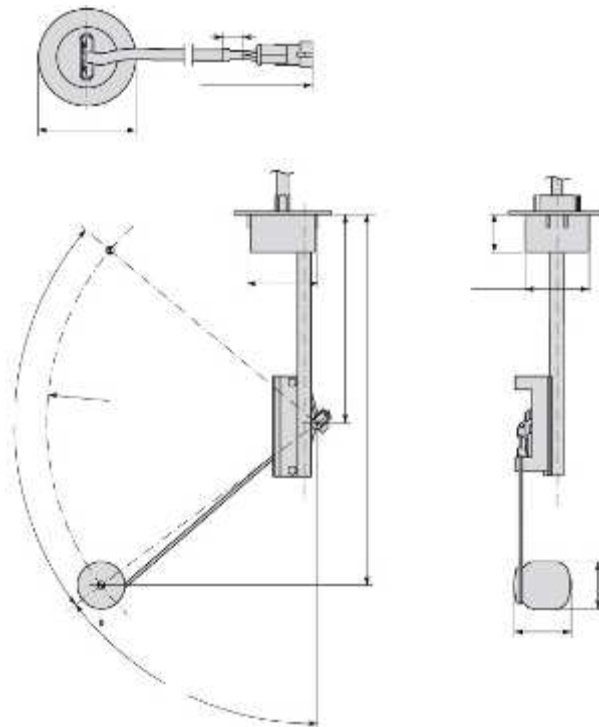

INDICATORE LIVELLO 1029619

FIAT
"TN65F" da matr.
"TN70F"
"TN75F" da matr.
"TN75FA"
"TN80F-FA"
"TN85FA"
"TN90F" da matr.
"TN95F-FA"

Codice	Descrizione	Rif. orig.	€/Pz.
29.383.000.01	INDICATORE LIVELLO	5189985