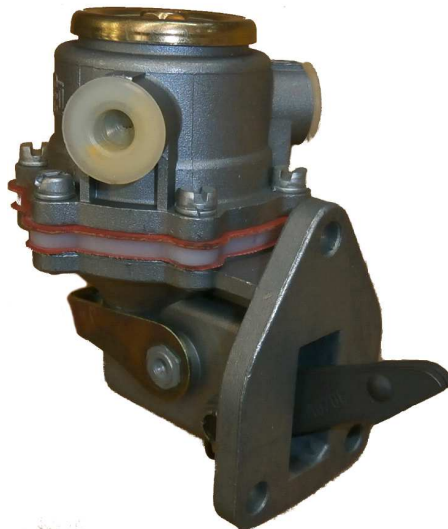

INTERCAMBIABILE "BCD" 1771-5

SDF
SAME
"SAMETTO"
"ITALIA"

Codice	Descrizione	Rif. orig.	€/Pz.
203.710	POMPETTA ALIMENTAZIONE "ITALIA"	2.4519.020.0