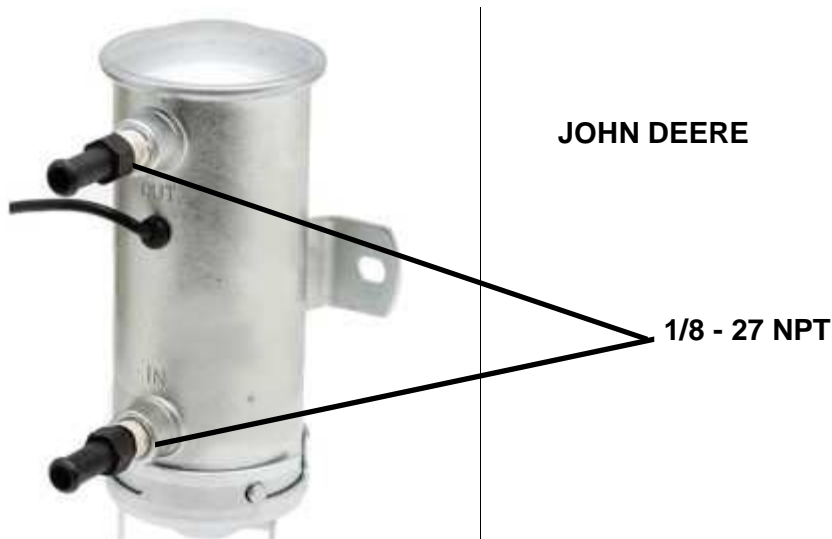

POMPA ALIMENTAZIONE ELETTRICA

JOHN DEERE

1/8 - 27 NPT

Codice	Descrizione	Rif. orig.	€/Pz.
AST8003	POMPETTA ALIMENTAZIONE "TURCHIA"	AZ27951