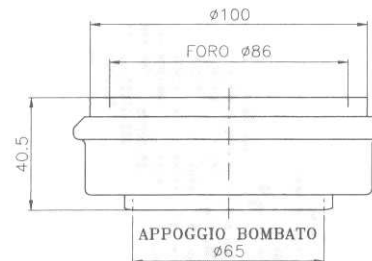

SAME "ANTARES" "FORTIS"
"IRON" "LASER" "SILVER"

Codice	Descrizione	Rif. orig.	€/Pz.
CR1421	REGGISPINTA	2.2999.510.0