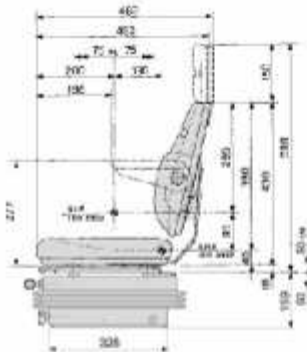

Codice	Descrizione	Rif. orig.	€/Pz.
		2.2999.209.0	
CR1410	REGGISPINTA	44016827	

SEDILE E8091.262

Codice	Descrizione	Omologato	€/Pz.
E8091.262	SC74 - MOLLEGGIO - CINTURE - MICRO	SI	

SEDILI GT62

SEDILE 1077400