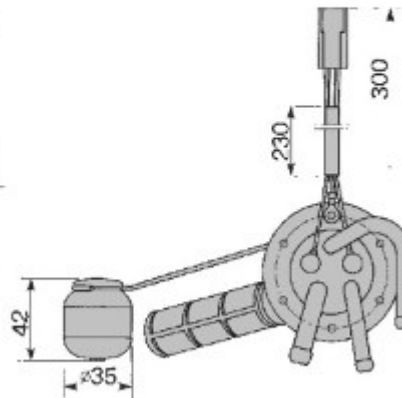

INDICATORE LIVELLO 1029236

SAME
"EXPLORER II 60"
"EXPLORER II 70"
PRIMA DELLA
MODIFICA

Codice	Descrizione	Rif. orig.	€/Pz.
29.179.000.01	INDICATORE LIVELLO	2.7059.620.0/10	

INDICATORE LIVELLO 1029242

SAME
"EXPLORER II 80"
"EXPLORER II 90"
PRIMA DELLA
MODIFICA