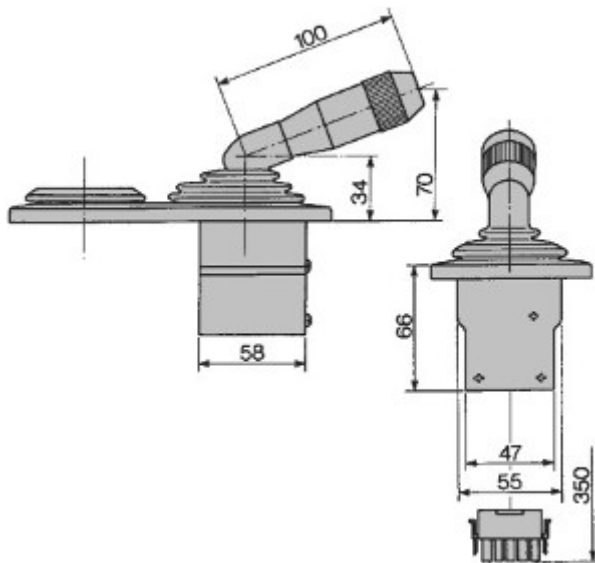

DEVIOLUCI 1007497

1. CNH
   "TD65B"
   "TN55D/S"
   "TN65D/F/S"
   "TN70S/S/F"
   "TN75F/S"
   "TN90F"

Codice	Descrizione	Rif. orig.	€/Pz.
01.403.000.01	DEVIOLUCI	5170406