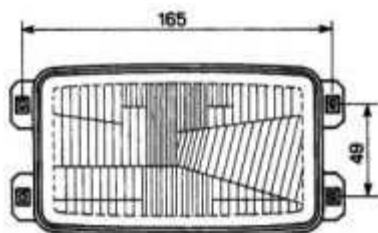

FARO 1015534

SAME serie
"DIAMOND"
"SOLARIS"

Codice	Descrizione	Rif. orig.	€/Pz.
05.518.000.01	FARO ANTERIORE ASIMMETRICO	2.8029.740.0/20	

LAMPADINE PER FANALI ANTERIORI

Codice	Applicazione	€/Pz.
58001	05.389 - 05.530	
58044	05.518 - 05.569 - 05.575