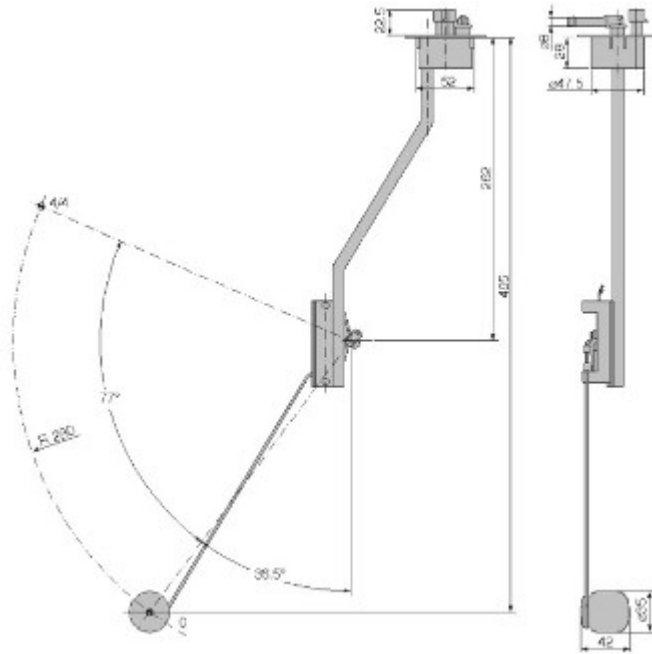

INDICATORE LIVELLO 1029616

FIAT
"TL70" da matr.
"TL80" da matr.
"TL80A"
"TL90" da matr.
"TL90A"
"TL100" da matr.
"TL100A"

Codice	Descrizione	Rif. orig.	€/Pz.
29.382.000.01	INDICATORE LIVELLO	5198889