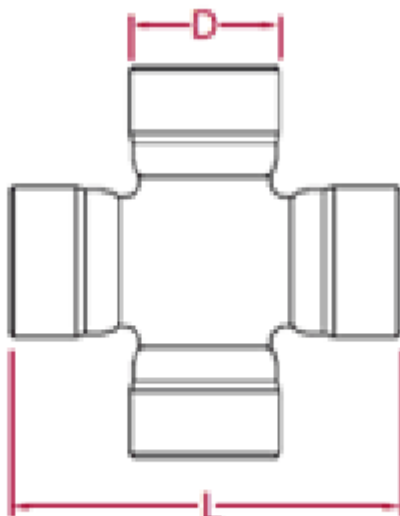

CROCIERE LONG LIFE

Codice	Descrizione	Applicazioni	€/Pz.
CR28	CROCIERA 20X44 LL		
CR345	CROCIERA 20X54,60 LL		
CR222	CROCIERA 22x52 LL		
CR741	CROCIERA 22x63,5 LL		
CR38	CROCIERA 23,84X61,30 LL		
CR288	CROCIERA 23,84X62,50 LL		
CR25	CROCIERA 24X63,3 LL		
CR245	CROCIERA 24X66 LL		
CR18	CROCIERA 26.98X74,60 LL		
CR135	CROCIERA 27x70 LL		
CR137	CROCIERA 27X71,5 LL		
CR277	CROCIERA 27X74,60 LL		
CR392	CROCIERA 27X81,70 LL		
CR375	CROCIERA 28,50X71,50		
CR97	CROCIERA 30,17X92 LL		
CR294	CROCIERA 30,2X82 LL		
CR360	CROCIERA 30X83 LL		
CR309	CROCIERA 30X92 LL		
CR164	CROCIERA 34,9X92,20 LL