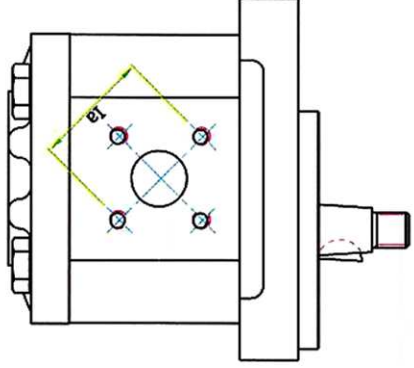

"MARZOCCHI" POMPE GR.2 FLANGIA DIAM.80

* i valori indicati si riferiscono alle versioni di pompa con rotazione sinistra, se la rotazione è destra bisogna invertire gli stessi valori

Codice SX	Originale SX	Codice DX	Originale DX	L	CC	Flangia	Albero	*la
SU RICHIESTA	2.4529.560.0	SU RICHIESTA	2.4529.670.0	41	6,4	DIAM.80 72X100	CONICO 1:5	35
GHP2BK1-S-12	2.4539.360.0	GHP2BK1-D-12	2.4529.280.0	43,1	8,3	DIAM.80 72X100	CONICO 1:5	35
SU RICHIESTA	2.4529.430.0/10	SU RICHIESTA	2.4529.690.0	47,5	16,0	DIAM.80 72X100	CONICO 1:5	35
SU RICHIESTA	2.4529.310.0	SU RICHIESTA	2.4529.550.0	47,5	11,5	DIAM.80 72X100	CONICO 1:5	35
SU RICHIESTA		SU RICHIESTA		47,5	14,1	DIAM.80 72X100	CONICO 1:5	35

I ricambi indicati non sono originali. I riferimenti originali hanno scopo puramente indicativo.