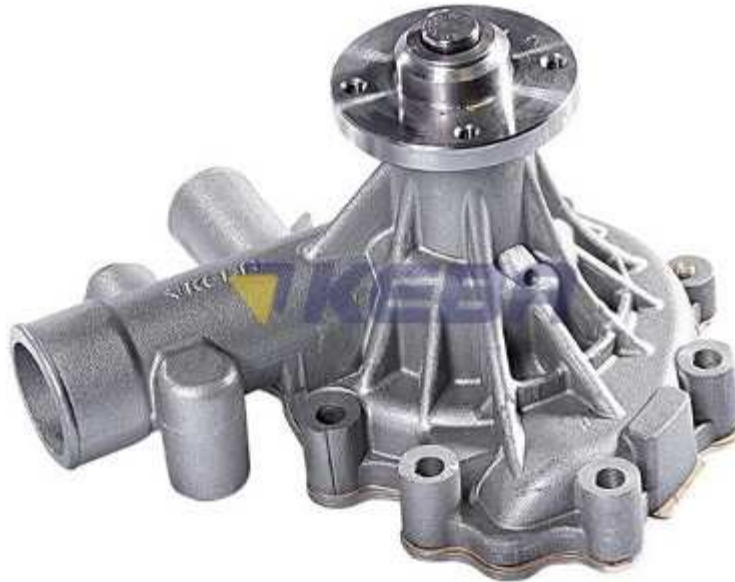

POMPA ACQUA

**PERKINS
MOTORI
INDUSTRIALI**

Codice	Descrizione	Rif. orig.	€/Pz.
KB7036	POMPA ACQUA "TURCHIA"	U5MW0173