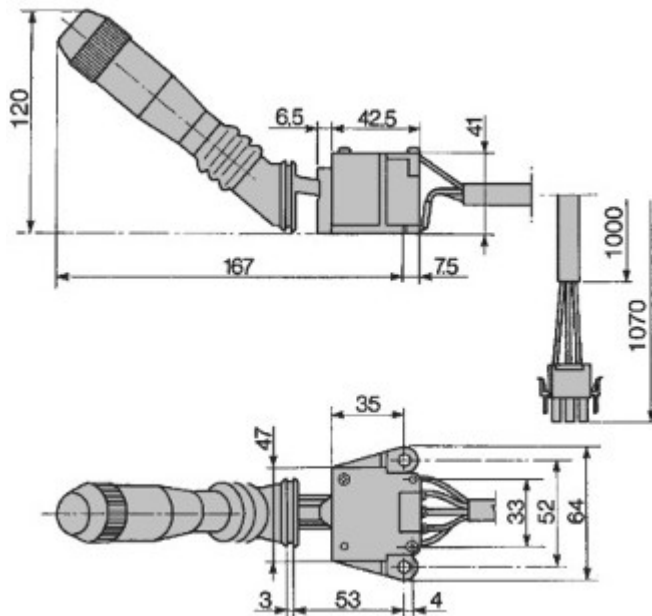

DEVIOLUCI 1007158

SAME serie
"ANTARES"
"TITAN"

Codice	Descrizione	Rif. orig.	€/Pz.
01.221.550.01	DEVIOLUCI	0.009.4286.2