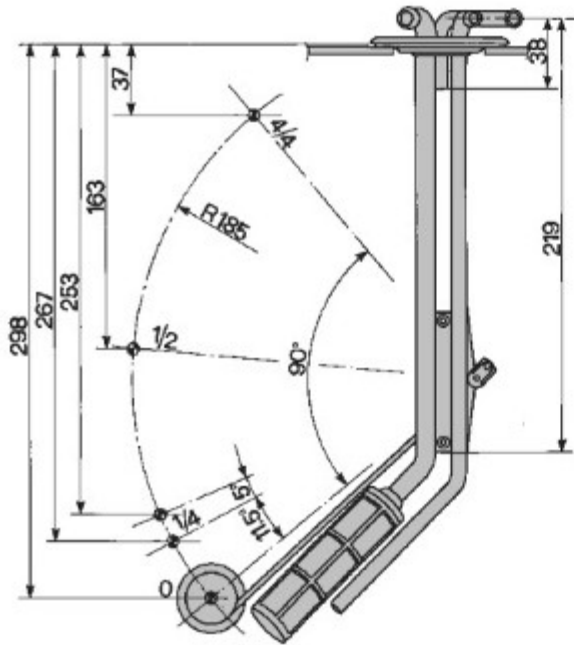

INDICATORE LIVELLO 1029236