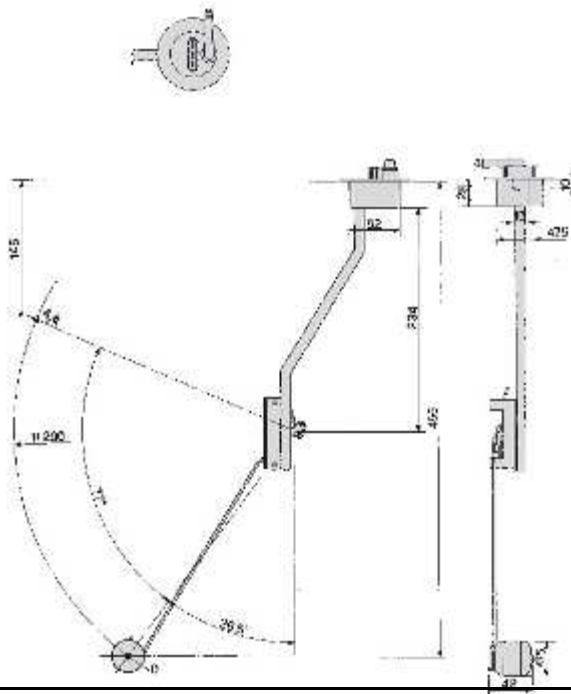

INDICATORE LIVELLO 1029427

FIAT serie

- "L"
- "TL60"
- "TL65"
- "TL70" fino a matr.
- "TL75"
- "TL80" fino a matr.
- "TL90" fino a matr.
- "TL95"
- "TL100" fino a matr.

Codice	Descrizione	Rif. orig.	€/Pz.
29.265.000.01	INDICATORE LIVELLO	82003505