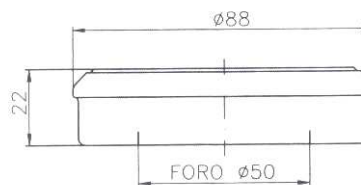

FIAT 411 - 415