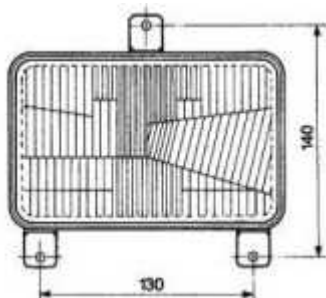

FARO 1015681 - 1015685

SAME serie
"ARGON"
"DORADO"
"EXPLORER"
"EXPLORER T-TB"
"FRUTTETO II"
"KRYPTON"
"ROCK"
"SILVER"

Codice	Descrizione	Rif. orig.	€/Pz
05.575.000.01	FARO ANTERIORE ASIMMETRICO DX	2.8029.760.0/30	
05.576.000.01	FARO ANTERIORE ASIMMETRICO SX	2.8029.770.0/30