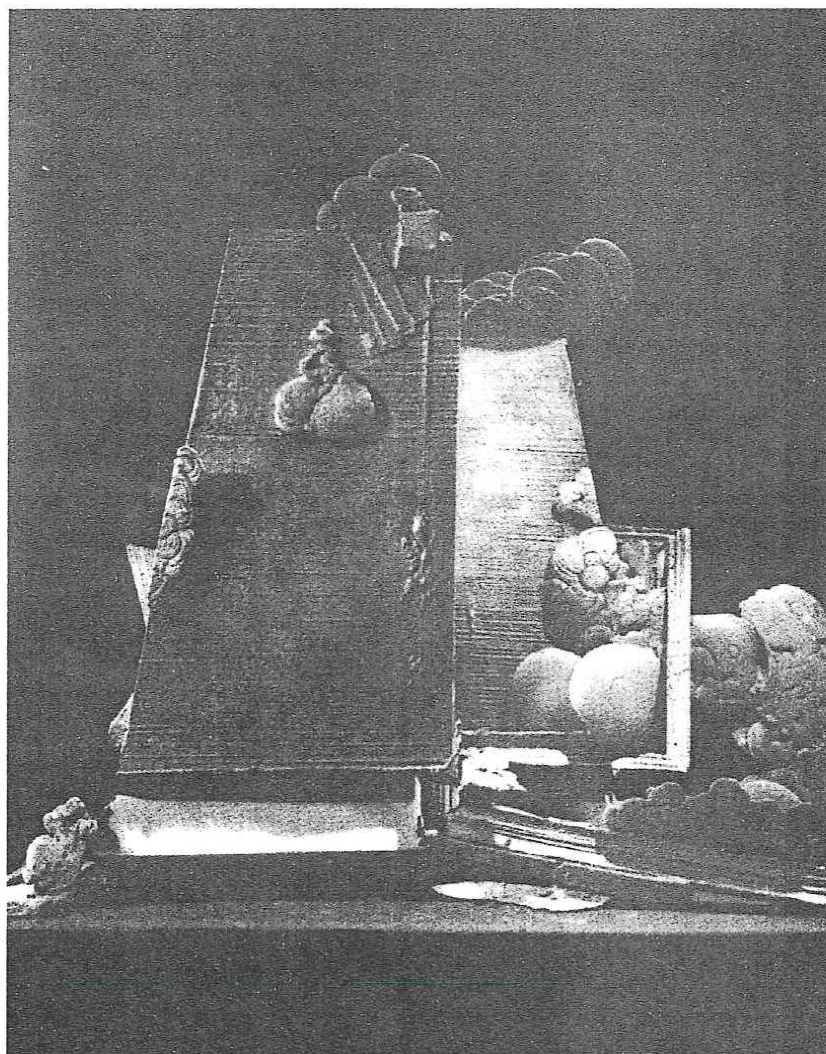

Tav. 55 – Trilberi, 1969 bronzo, cm. 130x150x80

Tav. 56 – **Wilighelma**, 1967 bronzo h. cm. 25

Tav. 57 - **Verticale**, 1967 bronzo, h. cm. 55, coll. Pignataro, Bologna

Tav. 58 – **Panorama**, 1968-69 bronzo, h. cm. 45

Tav. 59 – **Ettorre o Nuvole sulla torre**, 1967 bronzo cm. 74x90

Tav. 60 – **Medalinda**, 1968 bronzo argentato, cm. 50x60x62

**Pacherilda**, 1968 bronzo, h. cm. 41

Tav. 61 – **La finestra del trifoglio**, 1965 legno laccato, cm. 65x50x60, coll. autore