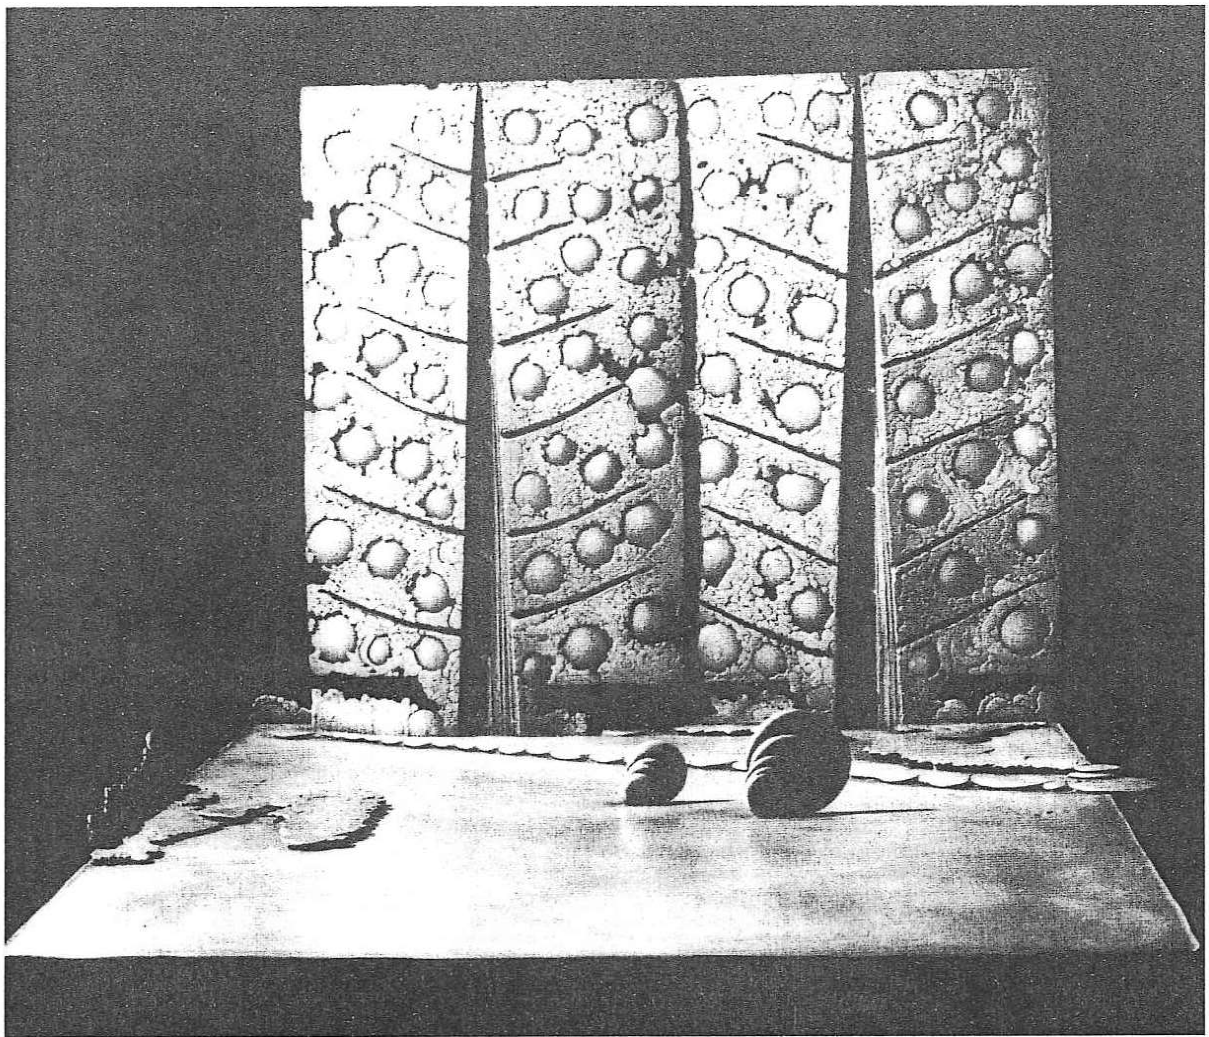

Tav. 63 – **Giardino coltivato d'argento**, 1969 bronzo argentato, cm. 55x65x80, coll. privata Bologna