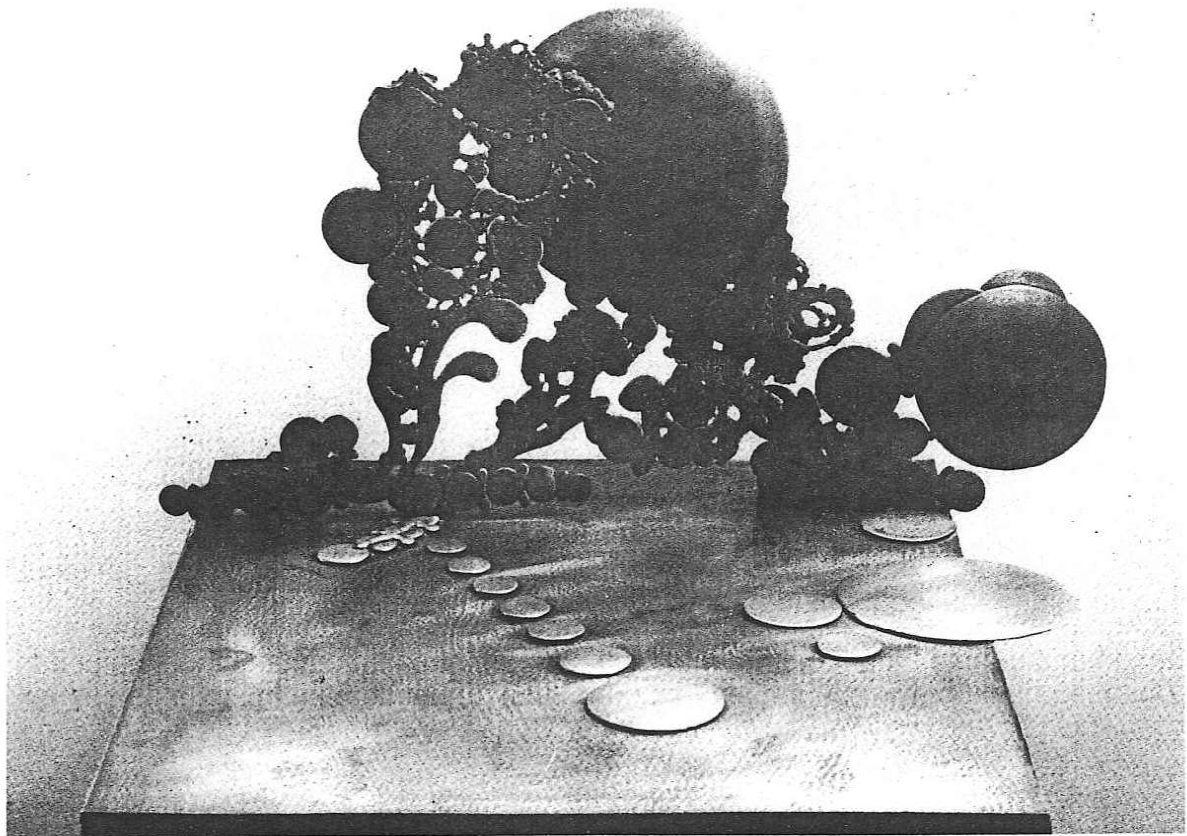

Tav. 62 – **Giardino fiorito tardi**, 1968 bronzo, h. cm. 75

Tav. 63 – **Giardino coltivato d'argento**, 1969 bronzo argentato, cm. 55x65x80, coll. privata Bologna

**Giardino coltivato d'argento n. 2, 1969 bronzo argentato, cm. 58x68x90**

Tav. 64 – **Pomerio**, 1969 bronzo argentato, cm 30x50x100, coll. autore

Tav. 65 – **Silvergarden**, 1970 bronzo argentato, cm. 36x66x64, coll. autore

Tav. 66 - Petit bronze qui pis, 1970 bronzo, h. cm. 20