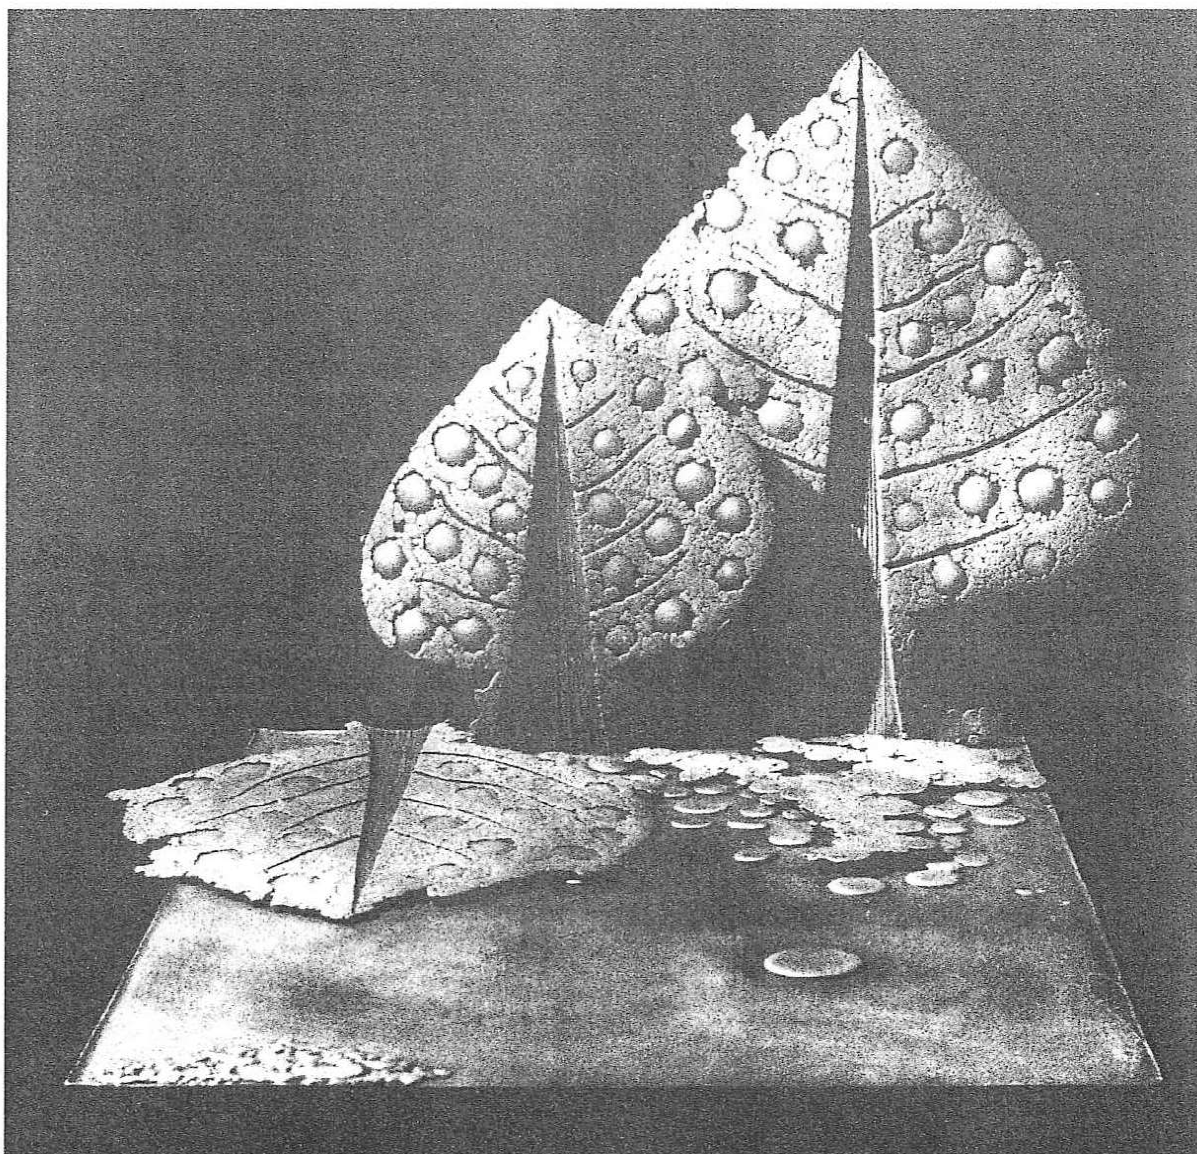

Tav. 62 – **Giardino fiorito tardi**, 1968 bronzo, h. cm. 75