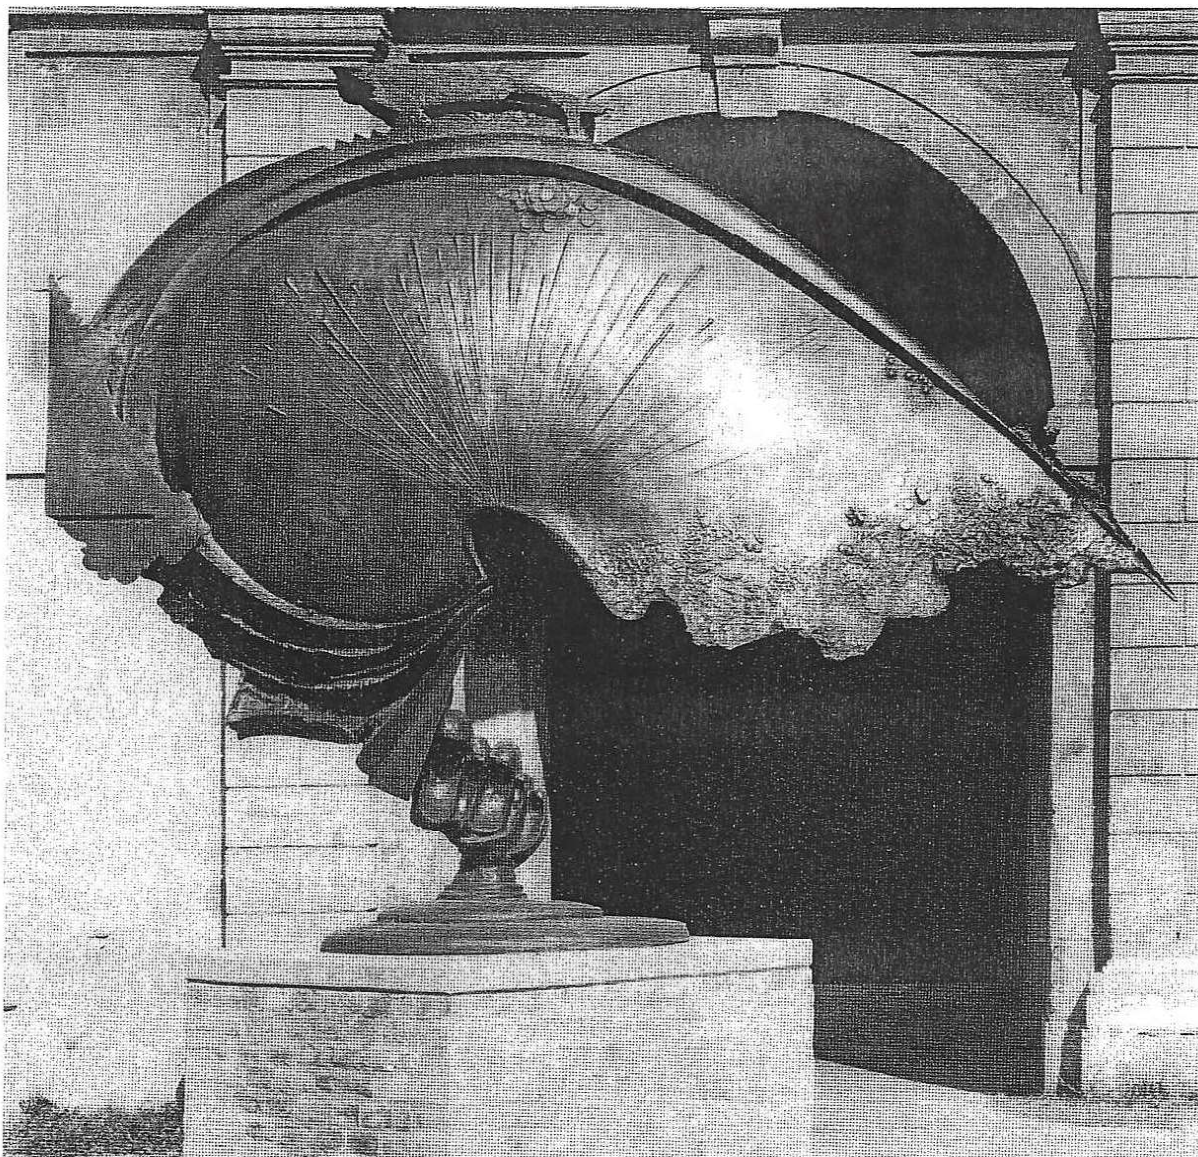

Tav. 67 – **Domani sciopero**, 1974 bronzo argentato, h. cm. 42, coll. autore

Tav. 68 – **Giardino della Checca**, 1980 bronzo argentato, cm. 35x50x20, coll. autore

Tav. 69 - **Per trapiandare il volo degli uccelli**, 1969 bronzo argentato, cm. 160x80x22,  
coll. autore

**Per traguardare il volo degli uccelli, 1969 bronzo**

**Per traguardare il volo degli uccelli, 1969 bronzo**

Tav. 70 – **Largo gesto per un massimo spazio**, 1969 bronzo cm. 163x165x40

**Largo gesto per un massimo spazio, 1969 bronzo, Porta Vittoria, San Giovanni in Persiceto**

**Largo gesto per un massimo spazio, 1969 bronzo**