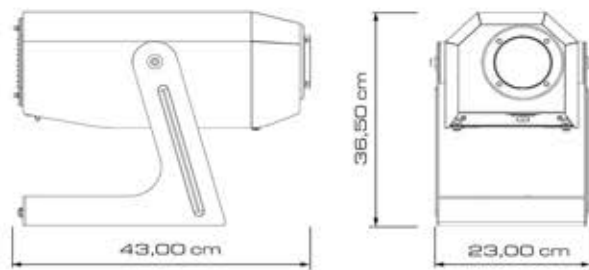

## Size & Weight Dimensioni & Peso

<b>Lenght</b> Lunghezza	43,00 cm
<b>Width</b> Larghezza	23,00 cm
<b>Height</b> Altezza	36,50 cm
<b>Weight</b> Peso	12 kg

## Construction Dati Strutturali

<b>Material</b> Materiale	<b>DIVUM</b> Steel - Aluminium Acciaio - Alluminio
<b>Protection Rating</b> Grado di Protezione	IP54
<b>Color</b> Colore	<b>Black</b> Nero