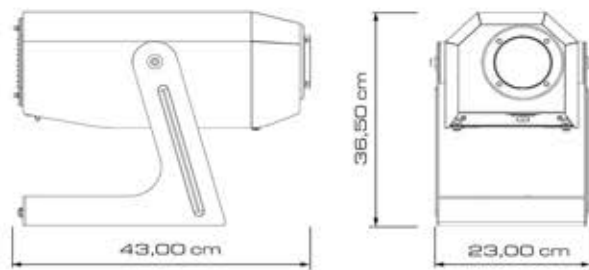

Size & Weight Dimensioni & Peso

Lenght Lunghezza	43,00 cm
Width Larghezza	23,00 cm
Height Altezza	36,50 cm
Weight Peso	12 kg

Construction Dati Strutturali

Material Materiale	DIVUM Steel - Aluminium Acciaio - Alluminio
Protection Rating Grado di Protezione	IP54
Color Colore	Black Nero

Electrical Parameters Alimentazione

Voltage Vollaggio	DIVUM 100/240 V _{AC} - 50/60 Hz
Power Potenza	100 W

Lamp Lampada

Type Tipo	DIVUM High efficiency White COB LED
Brightness Luminosità	14.790 lm
Color Temperature Temperatura di colore	6.000 K
Life Durata	50.000 h
Cooling Raffreddamento	Passive Passivo

Included Accessories Accessori Inclusi

Optics Ottica	DIVUM 24,3°
Accessory Accessorio	Fixed Gobo Gobo Fisso

Optional Accessories Accessori Opzionali

Gobo Rotator Rotazione Gobo	DIVUM OD: 52,8 mm - ID: 48 mm
---------------------------------------	---