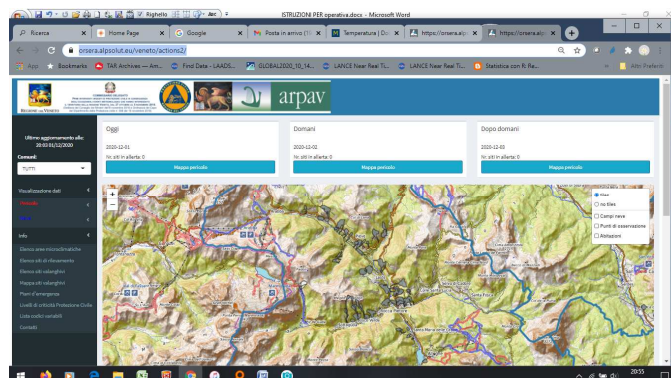

REGIONE DEL VENETO

COMMISSARIO DELEGATO  
PRIMI INTERVENTI URGENTI DI PROTEZIONE CIVILE IN CONSEGUENZA  
DEGLI ECCEZIONALI EVENTI METEOROLOGICI CHE HANNO INTERESSATO  
IL TERRITORIO DELLA REGIONE VENETO, DAL 27 OTTOBRE AL 5 NOVEMBRE 2018.  
(Delibera del Consiglio dei Ministri dell'8 novembre 2018 e Ordinanza del Capo  
del Dipartimento della Protezione civile n. 556 del 15 novembre 2018)

## ISTRUZIONI PER L'ACCESSO ALLA PIATTAFORMA E LA GESTIONE DEI DATI VERSIONE 1.0 DEL 01.12.2020

accesso: <https://orsera.alpsolut.eu/veneto/actions2/>, utente: "XXXXXX", password: "XXXX", oppure da [www.vaia.info](http://www.vaia.info)

### 1. SCHERMATA INIZIALE

- Pulsanti in alto con la situazione di oggi, domani e dopodomani.
- In rosso le giornate con criticità
- File di download con i siti in criticità nel giorno

### 2. MAPPA

- Cartografia con le valanghe
- Colorazione delle valanghe in funzione della criticità
- Cliccando sulla valanga appare la descrizione con il link al "Piano di straordinario di protezione civile per la gestione del rischio valanghivo" di quel Comune