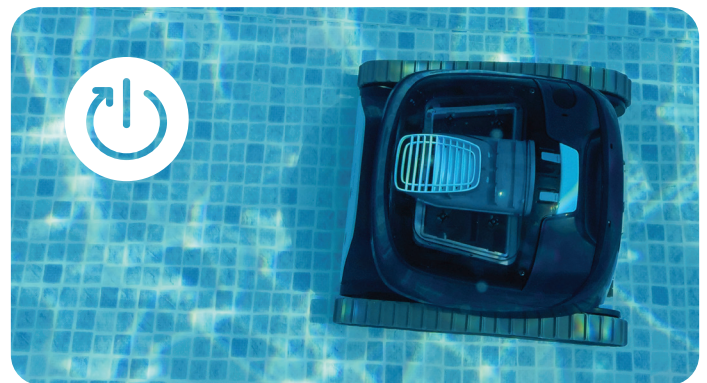

maytronics | *Exceptional Experience*

LIBÉRTY™ 200 | 300 | 400

Kabellose Poolreinigung

DIE DOLPHIN-ART!

Die neue Generation der kabellosen Poolreinigung

Die gleiche unübertroffene Dolphin-Leistung - jetzt kabellos!

Die **Dolphin LIBERTY**-Linie stellt die neue Generation der Poolreinigung dar, mit einem neuen kabellosen Design für unübertroffene Agilität und induktives Aufladen, mit "Magnetic-Connect" für einfaches Einrasten und Aufladen zum Mitnehmen. Der **Dolphin LIBERTY** bietet neue coole Funktionen wie den "Eco Mode", der Ihr Schwimmbecken die ganze Woche über mit kurzen und effizienten Reinigungszyklen sauber hält, und den "Cycle Selector", mit dem Sie nur den Boden oder Boden und Wände reinigen können. Das Modell **LIBERTY 400** verfügt über die MyDolphin™ Plus App mit Bluetooth®-Verbindung, mit der sich individuelle Reinigungsprogramme einstellen lassen. Mit kraftvollen Bürsten, intensivem Schrubben und einem überlegenen Filtersystem erhalten Sie die gleiche Zuverlässigkeit und Serviceplattform wie bei anderen Dolphin-Produkten - jetzt kabellos!

Der Dolphin LIBERTY Unterschied

Induktives Aufladen

Magnetische Verbindung für superleichtes Aufladen durch Einrasten, mit neuem kabellosem Design für unübertroffene Agilität. Hindernisse haben keine Chance!

Öko-Modus

Hält Ihren Pool die ganze Woche über mit 3x30-minütigen Bodenreinigungszyklen sauber

* Nur bei LIBERTY 300 und LIBERTY 400

Click-Up™

Mit Hilfe des Sensors klettert der Poolroboter die Wand hoch für eine einfache Entnahme aus dem Pool