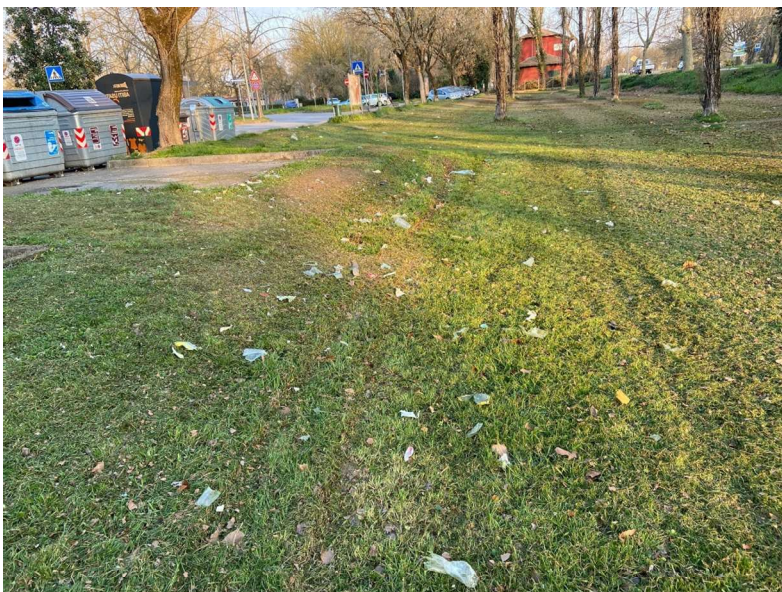

Sfalci cura del verde e rifiuti

rifiuti sfalciati spesso sui cigli delle strade o in
prossimità dei cassonetti

Sfalcio con presenza di rifiuti abbandonati Canale Boicelli ottobre 2020
via Gulinelli

via Due Abeti

Sfalcio lungo il canale via Bacchelli gennaio 2021

SFALCIO DI UN GROSSO PEZZO DI GOMMAPIUMA
Via Bongiovanni ottobre –novembre 2020

Manutenzione del verde
pulizia sotto le siepi
Parco Urbano gennaio2021

Pulizia delle siepi Parco Urbano

Manutenzione del verde
Pulizia siepi Parco Urbano zona piscina
giugno 2020

Cura del verde
aiuole parcheggio Porta Catene
settembre 2020

Sovramura piazza Travaglio area mercato
maggio 2020

Cura del verde sottomura via Caldirolo luglio 2019

Accumulo di rifiuti e sfalci nei fossati e sulle sponde di canali

Discarica via Arginone
novembre dicembre 2020