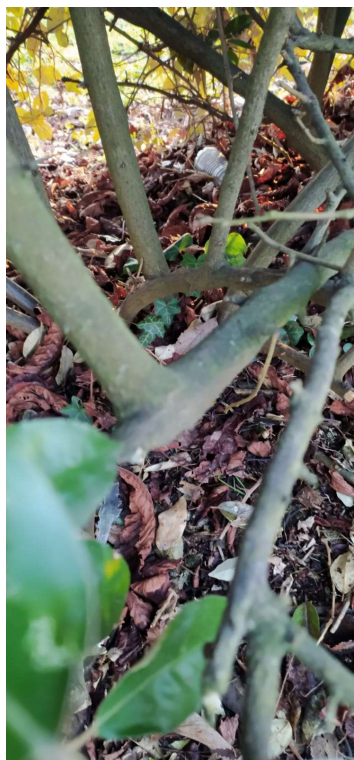

Sfalci cura del verde e rifiuti

rifiuti sfalciati spesso sui cigli delle strade o in
prossimità dei cassonetti

Sfalcio con presenza di rifiuti abbandonati Canale Boicelli ottobre 2020
via Gulinelli

via Due Abeti

Sfalcio lungo il canale via Bacchelli gennaio 2021

SFALCIO DI UN GROSSO PEZZO DI GOMMAPIUMA
Via Bongiovanni ottobre –novembre 2020

Manutenzione del verde
pulizia sotto le siepi
Parco Urbano gennaio2021

Pulizia delle siepi Parco Urbano

Accumulo di rifiuti e sfalci nei fossati e sulle sponde di canali

Discarica via Arginone
novembre dicembre 2020