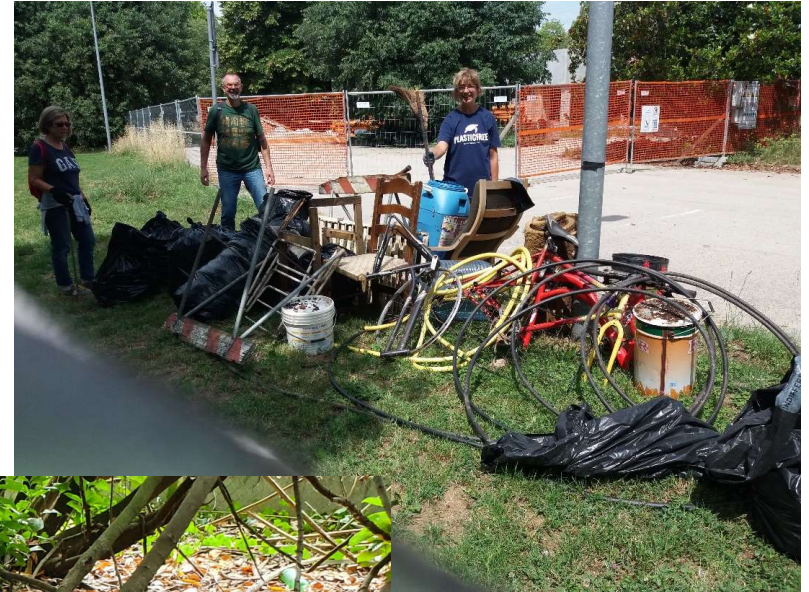

Sfalci cura del verde e rifiuti

rifiuti sfalciati spesso sui cigli delle strade o in
prossimità dei cassonetti

Sfalcio con presenza di rifiuti abbandonati Canale Boicelli ottobre 2020
via Gulinelli

via Due Abeti

Sfalcio lungo il canale via Bacchelli gennaio 2021

SFALCIO DI UN GROSSO PEZZO DI GOMMAPIUMA
Via Bongiovanni ottobre –novembre 2020

Manutenzione del verde
pulizia sotto le siepi
Parco Urbano gennaio2021

Pulizia delle siepi Parco Urbano

Manutenzione del verde
Pulizia siepi Parco Urbano zona piscina
giugno 2020

Cura del verde
aiuole parcheggio Porta Catene
settembre 2020

Sovramura piazza Travaglio area mercato
maggio 2020

Cura del verde sottomura via Caldirolo luglio 2019

Accumulo di rifiuti e sfalci nei fossati e sulle sponde di canali

Discarica via Arginone
novembre dicembre 2020