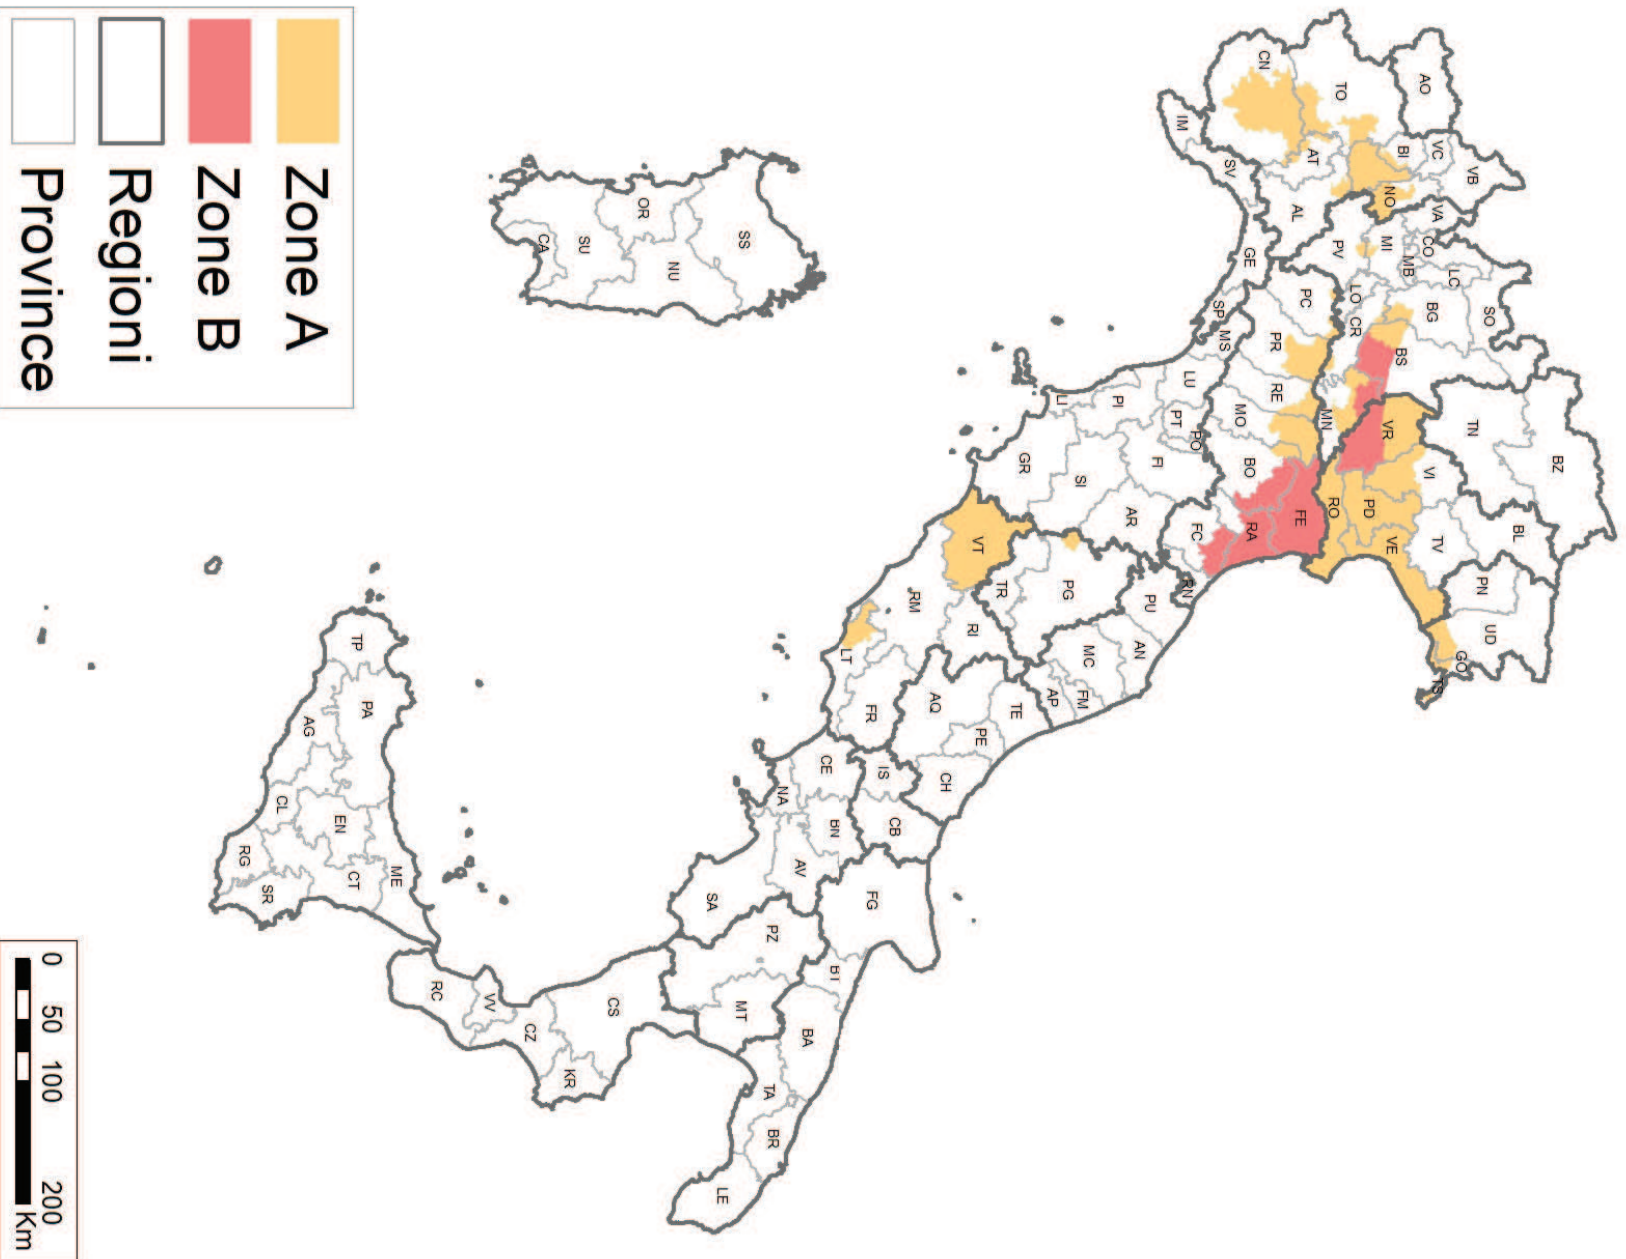

Allegato II

ZONE AD ALTO RISCHIO INTRODUZIONE E DIFFUSIONE VIRUS HPAI

a) zone ad alto rischio di introduzione e di diffusione, di seguito denominate Zone A;

### **Regione Emilia-Romagna**

\*i comuni di Sorbolo e di Mezzani (provincia di Parma) indicati nei dati della regione, dal 01/01/2019 si sono fusi nel nuovo comune di Sorbolo Mezzani (cod istat 034051) indicato in questa tabella

## Regione Friuli Venezia Giulia

\*I comuni di Fiumicello e Villa Vicentina (provincia di Udine indicati dalla regione dal 01/02/2018 si sono fusi nel nuovo comune di Fiumicello Villa Vicentina (cod istat 030190) indicato in questa tabella