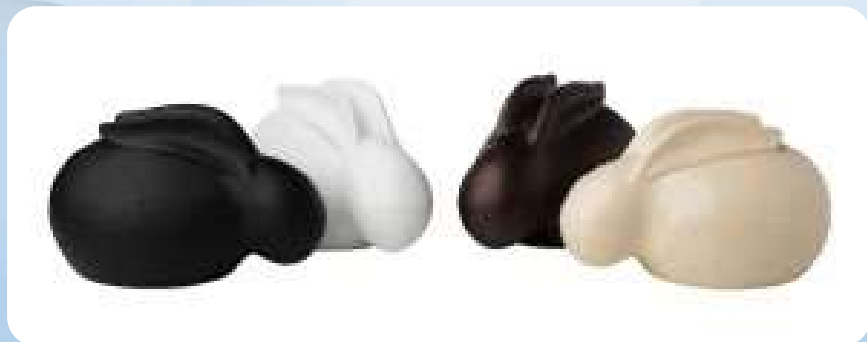

grande - max 1,5 lt - 70 euro

media - max 0,50 lt - 65 euro

piccola - max 0,35 lt - 50 euro

URNA CUORE CERAMICA

*Urna in ceramica laccata
con tappo ad avvitamento
grande - max 1 lt - 90 euro
media - max 0,6 lt - 75 euro
piccola - max 0,15 lt - 60 euro*

URNA CUORE CERAMICA

Urna in ceramica opaca

media - max 0,8 lt - 60 euro
grande - max 2,3 lt - 80 euro

URNA CERAMICA PET

*Urna coperchio gatto e cane
misura unica - max 0,6 lt
75 euro*

*Urna orecchie gatto e cane
misura unica - max 1 lt
120 euro*