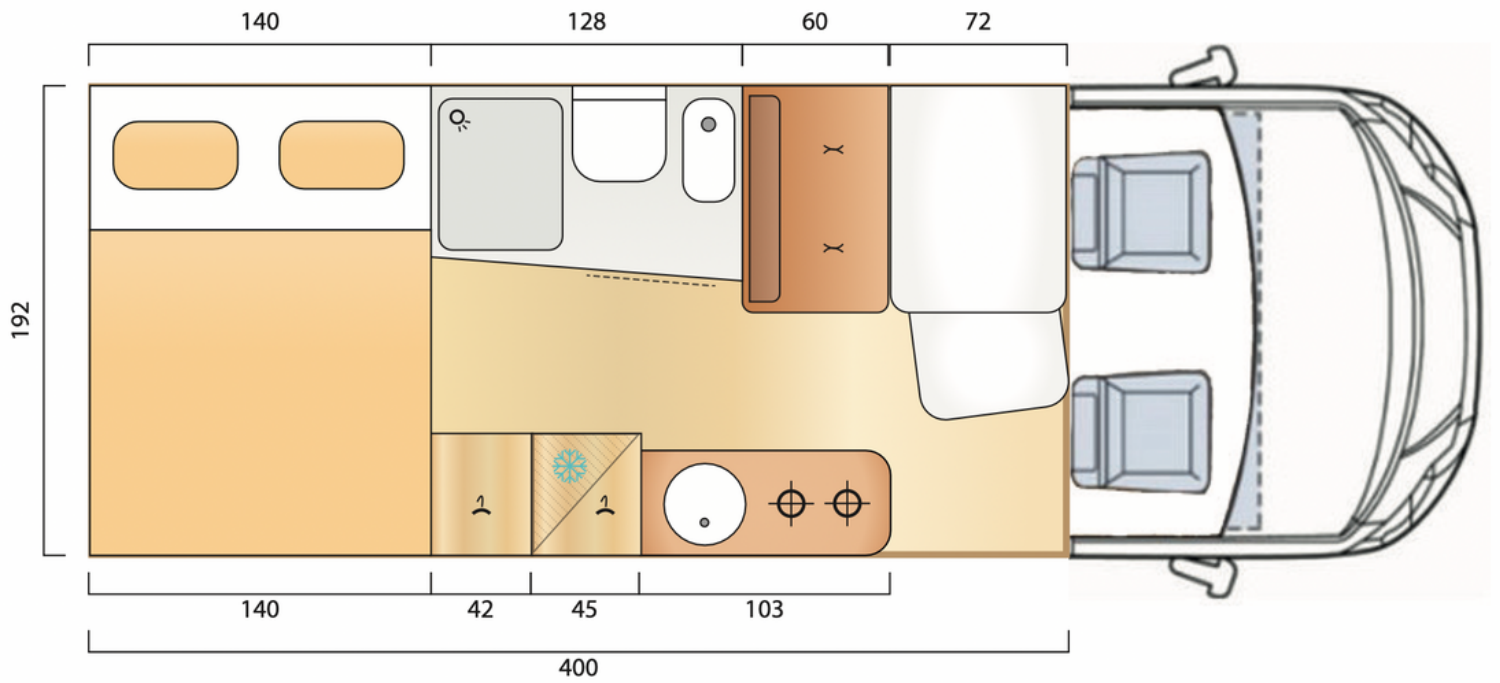

# TECHNISCHES DATENBLATT | FANCY XL

Gurtplätze 4

Schlafplätze 3

Fiat Ducato

## Basisfahrzeug

Chassis		<b>Fiat Ducato</b>
Motor	PS	140
Hubraum	l	2.2
Gesamtmasse im fahrbereiten Zustand	kg	3.050

## Maße und Gewichte

Gesamtlänge/Gesamtbreite	mm	6.360/2.050
Gesamthöhe	mm	2.894
Stehhöhe	mm	2.010
Radstand	mm	4.035
Zulässiges Gesamtmasse	Kg	3.500
Leer-Gewicht	kg	2.850
Gurtplätze		4

## Schlafbereich

Schlafplätze		3
Heckbett	mm	1.900x1.400
Umbau Sitzgruppe (Option)	mm	1.800x800