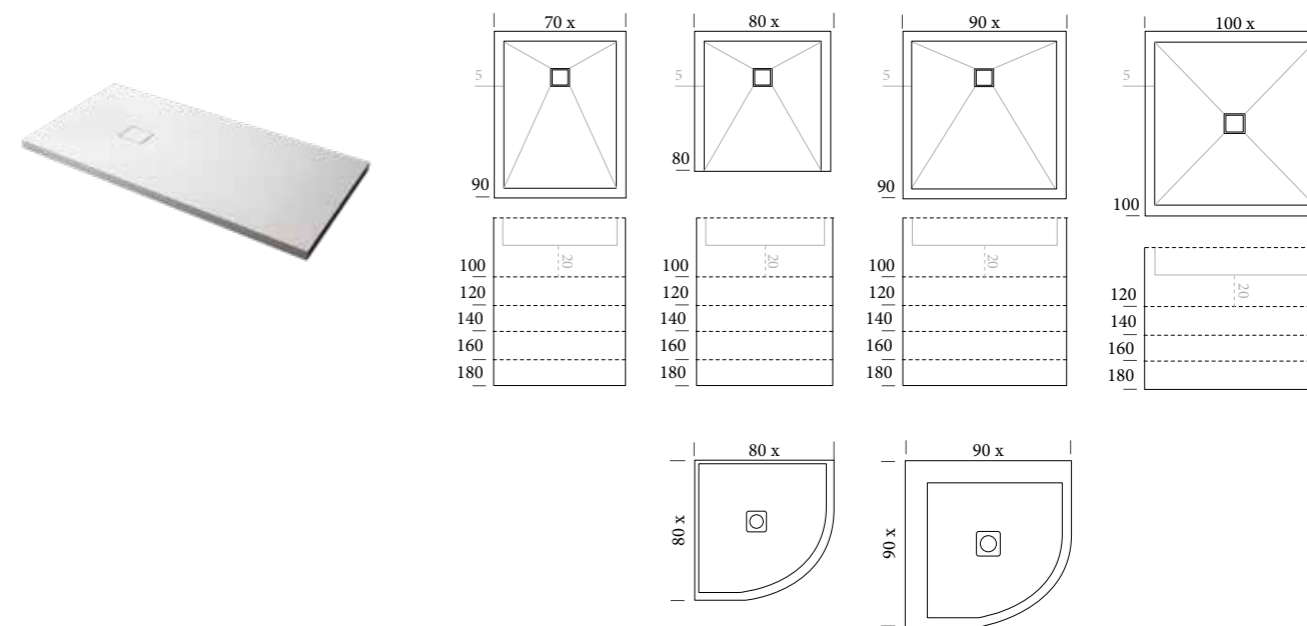

Design Stories

Join

DISENIA[®]
ARCHITECTURAL SHOWERS

Join tecnogel

INFORMAZIONI GENERALI / GENERAL INFORMATION / INFORMATIONS GÉNÉRALES

DIMENSIONI PIATTI DOCCIA / SHOWER TRAY DIMENSIONS / DIMENSIONS RECEVEURS DE DOUCHE

Join

CON O SENZA BORDO / WITH OR WITHOUT BORDE / AVEC OR SANS BORD

FILO PAVIMENTO H 0 CM O APPOGGIO H 4 CM / FLOOR LEVEL H 0 CM OR FREESTANDING H 4 CM / À RAS DU SOL H 0 CM OR À POSER H 4 CM

COLORI / COLOURS / COULEURS

Piatti doccia / Shower trays / Receveurs de douche

Join, essenziale nella forma rettangolare o quadrata, prevede piatti dallo spessore molto ridotto, la cui installazione può avvenire in appoggio oppure a filo pavimento; la piletta di scarico è sempre fornita in dotazione.

EN Join, essential in the rectangular and square shape, contemplates a very reduced height for its shower trays, that may be installed free-standing or floor level; the waste included is inspectable.

FR Join, aux formes essentielles rectangulaires ou carrées, est une gamme de receveurs dont l'épaisseur est minimale, et les modèles disponibles sont à poser ou au ras du sol; la bonde d'évacuation est toujours fournie à la livraison.