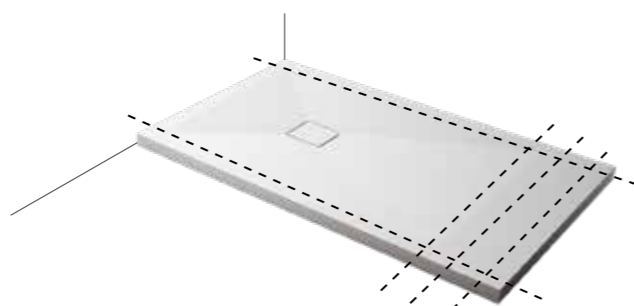

Piatti doccia / Shower trays / Receveurs de douche

Join, essenziale nella forma rettangolare o quadrata, prevede piatti dallo spessore molto ridotto, la cui installazione può avvenire in appoggio oppure a filo pavimento; la piletta di scarico è sempre fornita in dotazione.

EN Join, essential in the rectangular and square shape, contemplates a very reduced height for its shower trays, that may be installed free-standing or floor level; the waste included is inspectable.

FR Join, aux formes essentielles rectangulaires ou carrées, est une gamme de receveurs dont l'épaisseur est minimale, et les modèles disponibles sont à poser ou au ras du sol; la bonde d'évacuation est toujours fournie à la livraison.

Il piatto Join è la soluzione perfetta per valorizzare lo spazio doccia di ogni forma e dimensione. Unico, su misura.

EN The Join shower tray is perfect for shower enclosures of all styles and sizes. Unique, made to measure.

FR Le receveur de douche Join est la solution parfaite pour mettre en valeur l'espace douche de toute forme et dimension. Unique, sur mesure.

TAGLIO OBLIQUO
OBLIQUE CUT
COUP E EN BIAIS

ESECUZIONE A CM
CUSTOMIZED LENGTH
USINAGE AU CENTIMÈTRE PRÈS