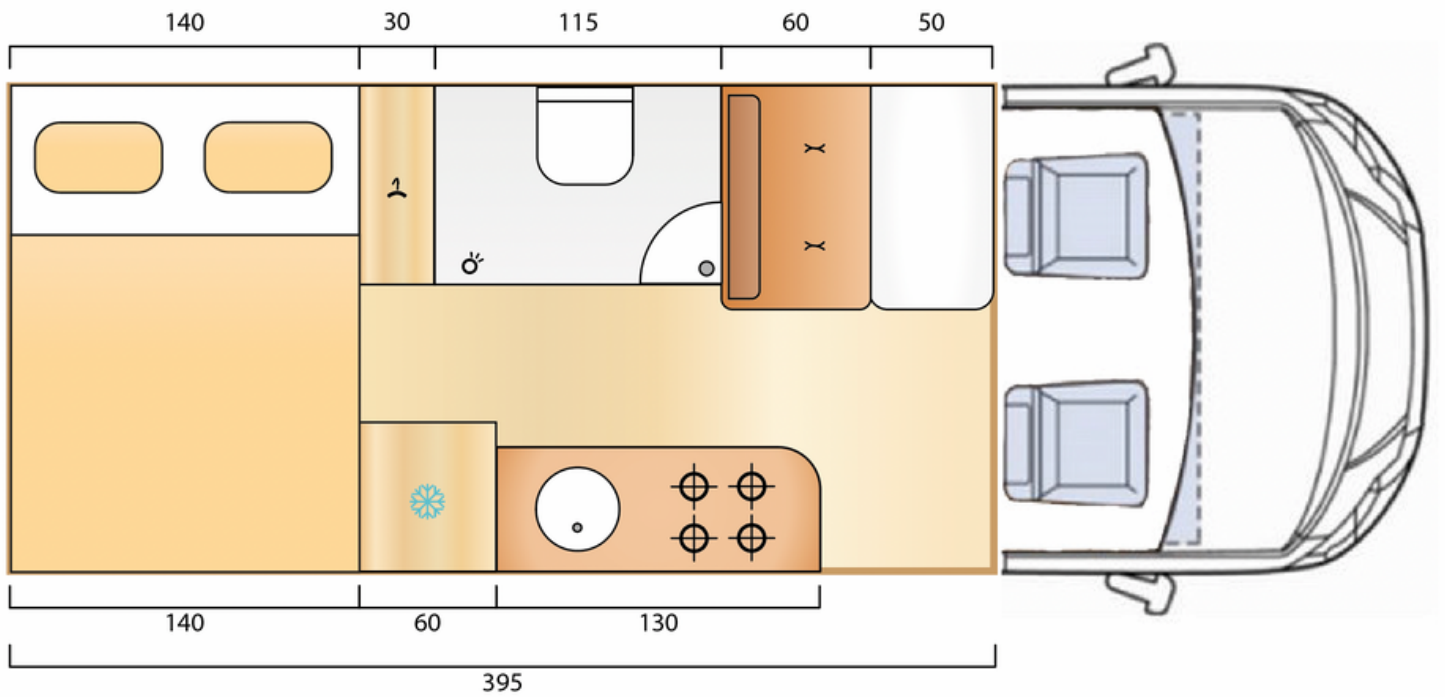

TECHNISCHES DATENBLATT | FANCY 640M

Gurtplätze 4

Schlafplätze 3

Fiat Ducato

TECHNISCHES DATENBLATT | FANCY 640M

Basisfahrzeug

Chassis		Fiat Ducato
Motor	PS	140
Hubraum	l	2.2
Gesamtmasse im fahrbereiten Zustand	kg	3.020

Maße und Gewichte

Gesamtlänge/Gesamtbreite	mm	6.360/2.050
Gesamthöhe	mm	2.644
Stehhöhe	mm	1.920
Radstand	mm	4.035
Zulässiges Gesamtmasse	Kg	3.500
Leer-Gewicht	kg	2.800
Gurtplätze		4

Schlafbereich

Schlafplätze		3
Heckbett	mm	1.900x1.400
Umbau Sitzgruppe (Option)	mm	1.800x800