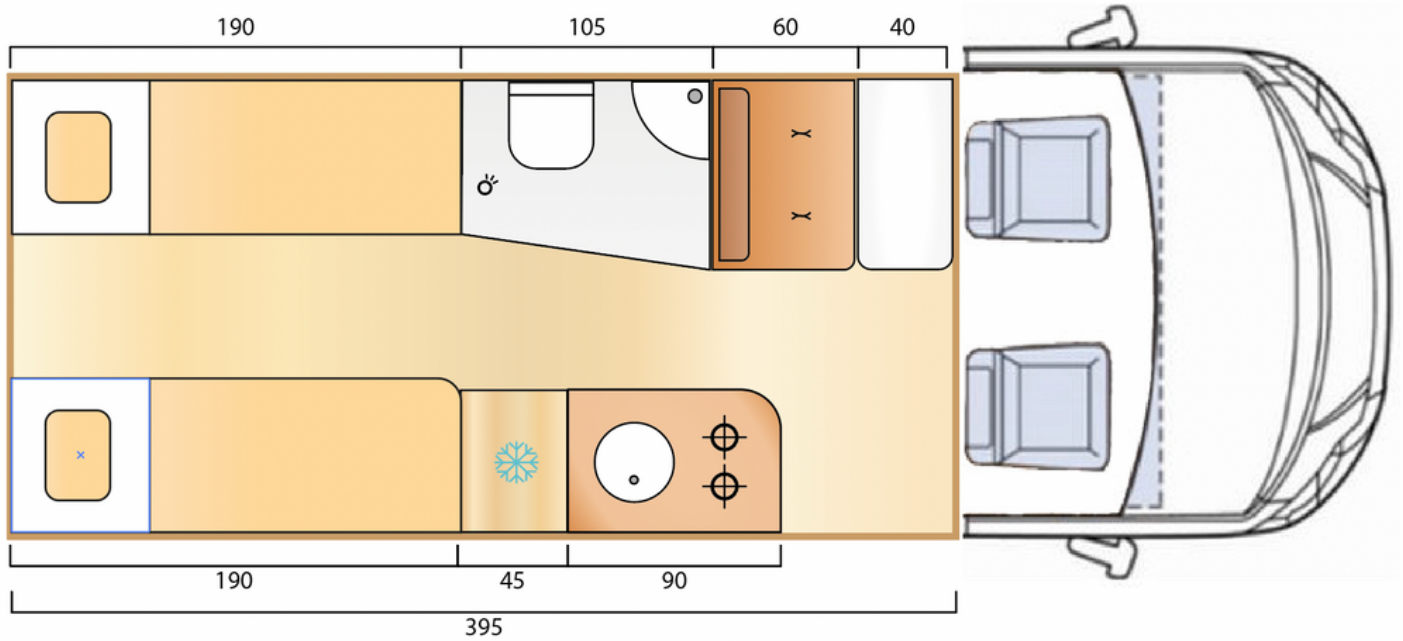

# TECHNISCHES DATENBLATT | FANCY 640LG

Gurtplätze 4

Schlafplätze 3

Fiat Ducato

## Basisfahrzeug

Chassis		<b>Fiat Ducato</b>
Motor	PS	140
Hubraum	l	2.2
Gesamtmasse im fahrbereiten Zustand	kg	3.020

## Maße und Gewichte

Gesamtlänge/Gesamtbreite	mm	6.360/2.050
Gesamthöhe	mm	2.644
Stehhöhe	mm	1.920
Radstand	mm	4.035
Zulässiges Gesamtmasse	Kg	3.500
Leer-Gewicht	kg	2.800
Gurtplätze		4

## Schlafbereich

Schlafplätze		3
Heckbett	mm	1.900x800
Umbau Sitzgruppe (Option)	mm	1.800x800