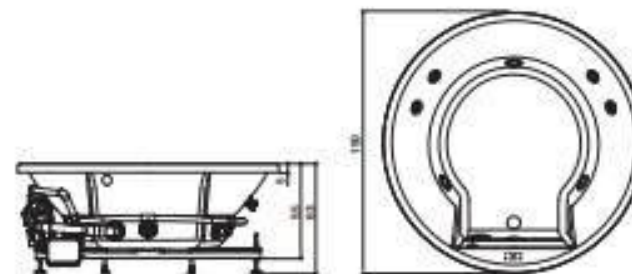

ROUND 150

Jacuzzi® Design

Ø 150 x 63 H cm

Versione unica
Installazione ad incasso

DOTAZIONI

| | | |
|---|---|---|
|  | Bocchette TargetPro™ per idromassaggio classico | 4 |
|  | Bocchette rotanti | 4 |
|  | Comando touch | ✓ |

SISTEMA DI EROGAZIONE - Colonna di scarico inclusa - Sifone non incluso