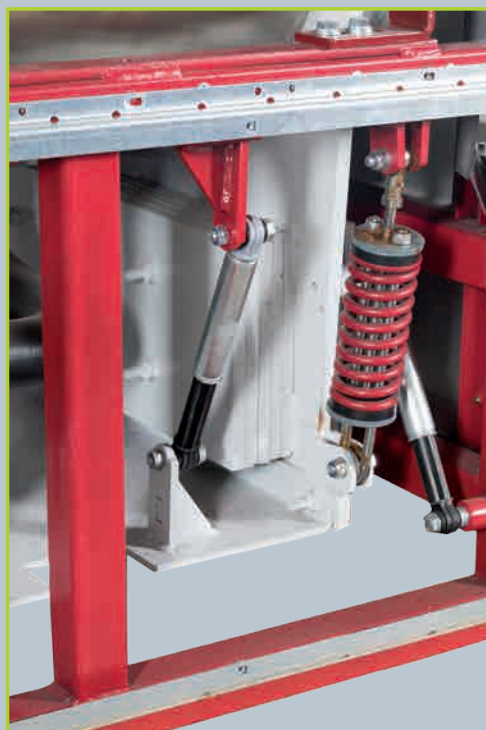

Les machines à laver ULTRA WASH sont équipées d'un PLC programmable avec écran tactile LCD couleur de 7 "qui vous permet de gérer les programmes de lavage de manière simple et intuitive, tout en offrant la possibilité d'une intervention manuelle même pendant les phases du cycle de lavage.

Un châssis en robuste acier support toute la machine à laver, entièrement fabriqué en acier inoxydable 304 de qualité, garantissant ainsi une durabilité et une robustesse inégalées. Il n'est pas nécessaire d'utiliser des bases de ciment, mais seulement une installation correct a niveau.