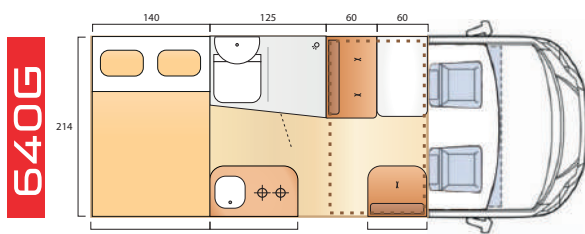

# Scheda tecnica generale

Costruzione	Monoscocca in vetroresina, finitura Gelcoat, verniciatura come cabina, spessore mm 30
Base meccanica	Autotelaio cabinato Fiat Ducato 140cv / Renault master 145cv
Dotazioni	Alternatore maggiorato, ABS, retrovisori braccio lungo, serbatoio l90, airbag conducente e passeggero, chiusura centralizzata, alzacristalli elettrici, radio USB Bluetooth.
Larghezza est.	mm 2200
Altezza est.	mm 2860 Ducato - 2760 Renault
Altezza int.	mm 1960
Massa compl.	kg 3500
Posti omologati	4
Riscaldamento	Truma Combi Gas C4 - Combi C6 su modelli 690LG e 690FF
Frigorifero	Trivalente l98 - Slim l141 su modelli 640LC e 690FF
Impianto elettrico	Batteria di servizio AGM Ah 100 - Illuminazione a LED
Finestre	Doppio vetro con oscurante e zanzariera
Oblò	mm 500x700 zona giorno - mm 400x400 zona notte - mm 280x280 bagno
Vano bombole	Gavone per 2 bombole con regolatore
WC	Girevole con cassetta estraibile
Impianto idrico	Impianto John Guest - pompa Shurflo e vaso espansione
Gradino	Interno integrato, gradino esterno elettrico, zanzariera porta ingresso

# Panoramica modelli

Lunghezza	mm 5750
Peso a vuoto	kg 2650
Passo	mm 3450 Fiat - 3682 Renault
Posti letto	3
Misure letti	mm 2000x1300 - 1800x800

Lunghezza	mm 6000 Fiat - 6060 Renault
Peso a vuoto	kg 2700
Passo	mm 3450 Fiat - 3682 Renault
Posti letto	3 - 4(opt)
Misure letti	mm 2000x1300 - 2000x1150

 Letto basculante disponibile come optional

Lunghezza	mm 6000 Fiat - 6060 Renault
Peso a vuoto	kg 2700
Passo	mm 3450 Fiat - 3682 Renault
Posti letto	3
Misure letti	mm 2140x1350 - 1800x800

Lunghezza	mm 6400 Fiat - 6460 Renault
Peso a vuoto	kg 2850
Passo	mm 4035 Fiat - 4332 Renault
Posti letto	3 - 4(opt)
Misure letti	mm 2100x1300 - 2000x1200

 Letto basculante disponibile come optional

Lunghezza	mm 6400 Fiat - 6460 Renault
Peso a vuoto	kg 2850
Passo	mm 4035 Fiat - 3682 Renault
Posti letto	3 - 4(opt)
Misure letti	mm 2140x1400 - 2000x1150

 Letto basculante disponibile come optional