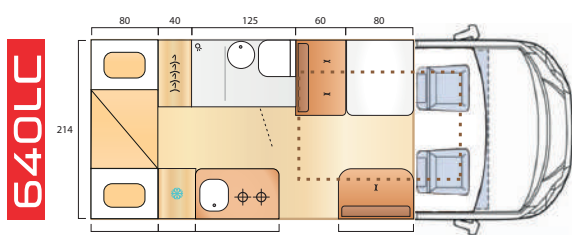

Lunghezza	mm 6400 Fiat - 6460 Renault
Peso a vuoto	kg 2950
Passo	mm 4035 Fiat - 4332 Renault
Posti letto	4
Misure letti	mm 2100x800 - 1950x1300

Cupolino con basculante di serie (Altezza mm 2950)