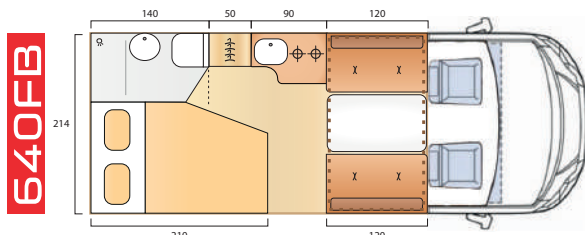

Lunghezza	mm 6400 Fiat - 6460 Renault
Peso a vuoto	kg 2850
Passo	mm 4035 Fiat - 4332 Renault
Posti letto	3 - 4(opt)
Misure letti	mm 2100x1300 - 2000x1200

Letto basculante disponibile come optional