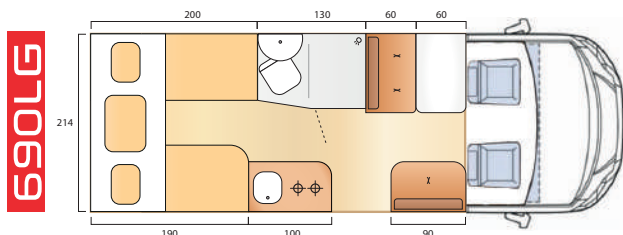

Lunghezza	mm 6980 Fiat - 6980 Renault
Peso a vuoto	kg 2950
Passo	mm 4035 Fiat - 4332 Renault
Posti letto	3
Misure letti	mm 2000x800+1900x800 - 2000x1150