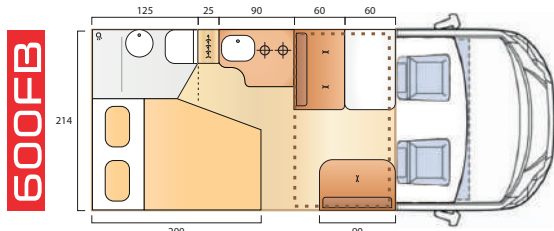

Lunghezza	mm 6000 Fiat - 6060 Renault
Peso a vuoto	kg 2700
Passo	mm 3450 Fiat - 3682 Renault
Posti letto	3 - 4(opt)
Misure letti	mm 2000x1300 - 2000x1150

Letto basculante disponibile come optional