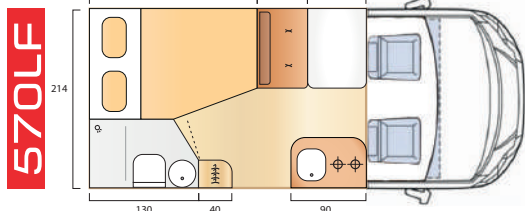

Panoramica modelli

Lunghezza	mm 5750
Peso a vuoto	kg 2650
Passo	mm 3450 Fiat - 3682 Renault
Posti letto	3
Misure letti	mm 2000x1300 - 1800x800