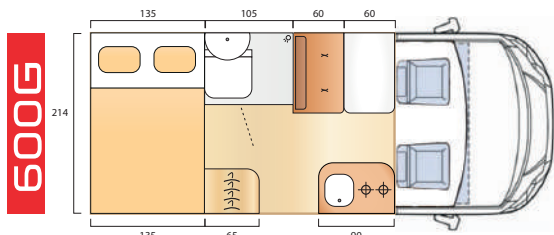

# Scheda tecnica generale

Costruzione	Monoscocca in vetroresina, finitura Gelcoat, verniciatura come cabina, spessore mm 30
Base meccanica	Autotelaio cabinato Fiat Ducato 140cv / Renault master 145cv
Dotazioni	Alternatore maggiorato, ABS, retrovisori braccio lungo, serbatoio l90, airbag conducente e passeggero, chiusura centralizzata, alzacristalli elettrici, radio USB Bluetooth.
Larghezza est.	mm 2200
Altezza est.	mm 2860 Ducato - 2760 Renault
Altezza int.	mm 1960
Massa compl.	kg 3500
Posti omologati	4
Riscaldamento	Truma Combi Gas C4 - Combi C6 su modelli 690LG e 690FF
Frigorifero	Trivalente l98 - Slim l141 su modelli 640LC e 690FF
Impianto elettrico	Batteria di servizio AGM Ah 100 - Illuminazione a LED
Finestre	Doppio vetro con oscurante e zanzariera
Oblò	mm 500x700 zona giorno - mm 400x400 zona notte - mm 280x280 bagno
Vano bombole	Gavone per 2 bombole con regolatore
WC	Girevole con cassetta estraibile
Impianto idrico	Impianto John Guest - pompa Shurflo e vaso espansione
Gradino	Interno integrato, gradino esterno elettrico, zanzariera porta ingresso

# Panoramica modelli

Lunghezza	mm 5750
Peso a vuoto	kg 2650
Passo	mm 3450 Fiat - 3682 Renault
Posti letto	3
Misure letti	mm 2000x1300 - 1800x800

Lunghezza	mm 6000 Fiat - 6060 Renault
Peso a vuoto	kg 2700
Passo	mm 3450 Fiat - 3682 Renault
Posti letto	3 - 4(opt)
Misure letti	mm 2000x1300 - 2000x1150

 Letto basculante disponibile come optional

Lunghezza	mm 6000 Fiat - 6060 Renault
Peso a vuoto	kg 2700
Passo	mm 3450 Fiat - 3682 Renault
Posti letto	3
Misure letti	mm 2140x1350 - 1800x800

Lunghezza	mm 6400 Fiat - 6460 Renault
Peso a vuoto	kg 2850
Passo	mm 4035 Fiat - 4332 Renault
Posti letto	3 - 4(opt)
Misure letti	mm 2100x1300 - 2000x1200