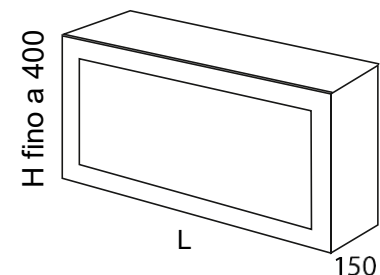

PROFONDITÀ 150 mm