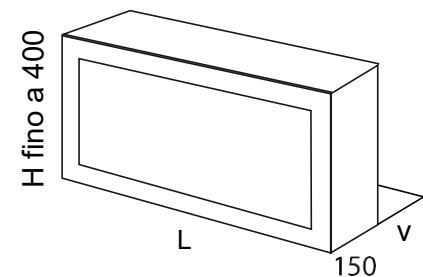

CASSONETTO ISPEZIONABILE CON PANNELLO FRONTALE DA 28mm

Valore trasmittanza termica  $U_{sb}$  :1.0W/(m<sup>2</sup>K)

Bianco: + €34,00/PZ

Pellicolato: + €68,00/PZ

- Da preventivare cassonetti più larghi di 3000mm e/o più alti di 400mm
- Minimo installabile mm
- Misure esterne in mm
- Prezzi IVA esclusa

# CASSONETTI IN PVC

FRONTALE ISPEZIONABILE CON PANNELLO DA 10 mm

## PROFONDITÀ 80 mm con veletta

Larghezza (mm)	Da 1000 a 1199	Da 1200 a 1399	Da 1400 a 1599	Da 1600 a 1799	Da 1800 a 1999	Da 2000 a 2199	Da 2200 a 2399	Da 2400 a 2599	Da 2600 a 2799	Da 2800 a 2999
Bianco (€)	145,00	167,00	189,00	212,00	234,00	256,00	278,00	300,00	323,00	345,00
Pellicolato (€)	212,00	245,00	278,00	312,00	345,00	378,00	412,00	445,00	478,00	512,00

## PROFONDITÀ 150 mm con veletta

Larghezza (mm)	Da 1000 a 1199	Da 1200 a 1399	Da 1400 a 1599	Da 1600 a 1799	Da 1800 a 1999	Da 2000 a 2199	Da 2200 a 2399	Da 2400 a 2599	Da 2600 a 2799	Da 2800 a 2999
Bianco (€)	167,00	189,00	212,00	234,00	256,00	278,00	300,00	323,00	345,00	367,00
Pellicolato (€)	234,00	256,00	278,00	300,00	323,00	345,00	367,00	389,00	412,00	434,00