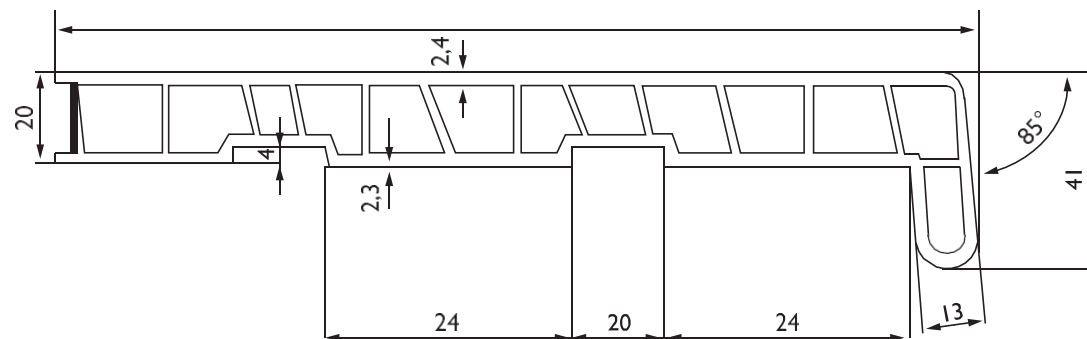

SOGLIE IN PVC

		€/M
Bianco	200mm	35,80
Golden Oak	200mm	47,90
Noce	200mm	47,90
Bianco Venato	250mm	68,90
Bianco Frassinato	250mm	68,90
Avorio Venato	250mm	68,90
Sheffield Oak Light	250mm	68,90
Douglas	250mm	68,90
Winchester	250mm	68,90

TAPPI PER SOGLIA : € 6,00 CAD dx/sx

- Minimo Fatturabile 1,3 ML
- Prezzi IVA esclusa
- Barre da 6000 mm