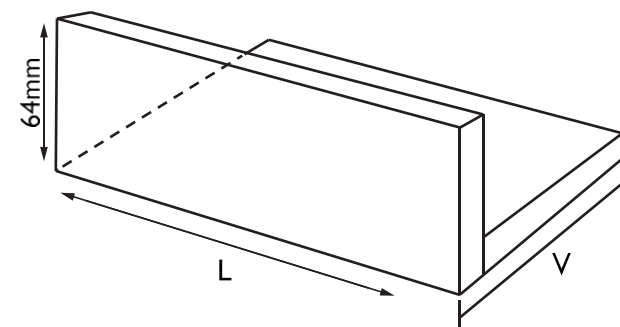

CELETTI PRONTA CONSEGNA

COLORI DISPONIBILI: BIANCO MASSA, BIANCO VENATO, GOLDEN OAK, NOCE

BIANCO FRASSINATO, AVORIO VENATO, SHEFFIELD OAK LIGHT, ANTRACITE VENATO, DOUGLAS, WINCHESTER

QUANTITA'	EZZA		BIANCO MASSA	
01	1000	300	€ 66,00	€ 112,00
01	1300	300	€ 70,00	€ 115,00
01	1500	300	€ 81,00	€ 130,00
01	1700	300	€ 92,00	€ 152,00
01	2000	300	€ 108,00	€ 174,00
01	2500	300	€ 134,00	€ 218,00
01	3000	300	€ 162,00	€ 255,00
01	1500	400	€ 96,00	€ 155,00
01	2400	400	€ 158,00	€ 255,00

In caso di celetto più lungo di 3.000mm, di pannello più profondo di 400mm o di colori non menzionati: Da Preventivare

- Ogni Confezione contiene pannello + frontalino tagliati alla stessa misura + tappi laterali
- Prezzi IVA esclusa