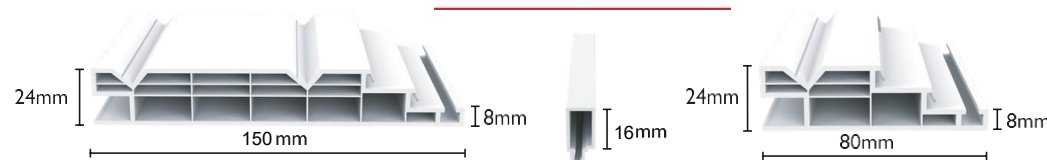

DETTAGLIO PROFILI