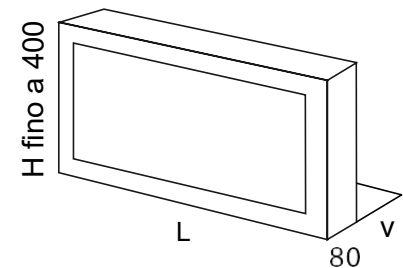

CASSONETTI IN PVC

FRONTALE ISPEZIONABILE CON PANNELLO DA 10 mm

PROFONDITÀ 80 mm con veletta

Larghezza (mm)	Da 1000 a 1199	Da 1200 a 1399	Da 1400 a 1599	Da 1600 a 1799	Da 1800 a 1999	Da 2000 a 2199	Da 2200 a 2399	Da 2400 a 2599	Da 2600 a 2799	Da 2800 a 2999
Bianco (€)	145,00	167,00	189,00	212,00	234,00	256,00	278,00	300,00	323,00	345,00
Pellicolato (€)	212,00	245,00	278,00	312,00	345,00	378,00	412,00	445,00	478,00	512,00