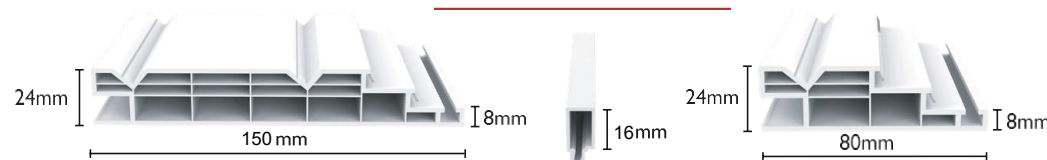

DETTAGLIO PROFILI