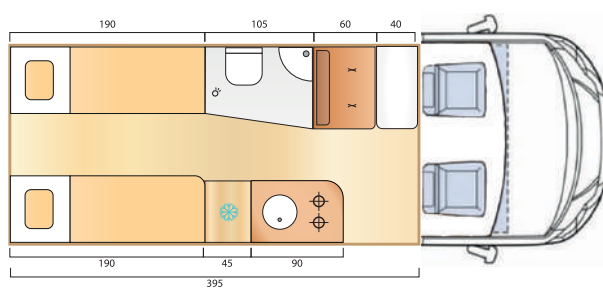

# Scheda tecnica generale

Base meccanica	Fiat Ducato 120/140 cv
Larghezza est.	mm 2050
Altezza est.	mm 2644 - Fancy XL mm 2894
Altezza int.	mm 1920 - Fancy XL mm 2010
Massa compl.	kg 3500
Posti omologati	4
Posti letto	3
Riscaldamento	Truma Combi Gas C4
Frigorifero	Compressore l 90 - l 70 solo su Fancy 540
Impianto elettrico	Batteria di servizio AGM Ah 100 - Illuminazione a LED
Finestre	n.5 con oscurante e zanzariera
Oblò	mm 500x700 zona giorno - mm 400x400 zona notte
Piano cottura	2 fuochi con coperchio in vetro
Vano bombole	Gavone per 2 bombole con regolatore
WC	Girevole con cassetta estraibile
Impianto idrico	Impianto John Guest - pompa Shurflo

## Fancy 640M

Lunghezza	mm 6360
Peso a vuoto	kg 2800
Passo	mm 4035
Misure letti	mm 1900x1400 - 1800x800 (opt)

Letto anteriore dinette disponibile (optional)

Tetto a soffietto disponibile (optional)

## Fancy 640LG

Lunghezza	mm 6360
Peso a vuoto	kg 2800
Passo	mm 4035
Misure letti	mm 1900x800 - 1800x800 (opt)

Letto anteriore dinette disponibile (optional)

Tetto a soffietto disponibile (optional)

## Fancy XL

Lunghezza	mm 6360
Peso a vuoto	kg 2850
Passo	mm 4035
Misure letti	mm 1900x1400 - 1800x800 (opt)

Letto anteriore dinette disponibile (optional)