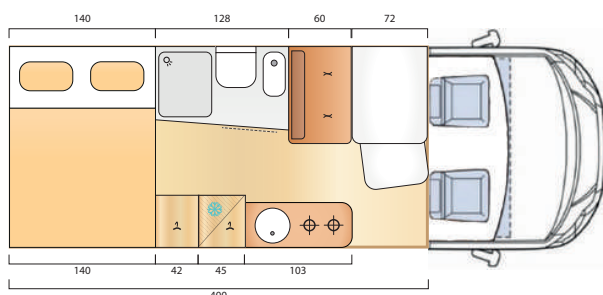

# Scheda tecnica generale

Base meccanica	Fiat Ducato 120/140 cv
Larghezza est.	mm 2050
Altezza est.	mm 2644 - Fancy XL mm 2894
Altezza int.	mm 1920 - Fancy XL mm 2010
Massa compl.	kg 3500
Posti omologati	4
Posti letto	3
Riscaldamento	Truma Combi Gas C4
Frigorifero	Compressore l 90 - l 70 solo su Fancy 540
Impianto elettrico	Batteria di servizio AGM Ah 100 - Illuminazione a LED
Finestre	n.5 con oscurante e zanzariera
Oblò	mm 500x700 zona giorno - mm 400x400 zona notte
Piano cottura	2 fuochi con coperchio in vetro
Vano bombole	Gavone per 2 bombole con regolatore
WC	Girevole con cassetta estraibile
Impianto idrico	Impianto John Guest - pompa Shurflo

## Fancy 640M

Lunghezza	mm 6360
Peso a vuoto	kg 2800
Passo	mm 4035
Misure letti	mm 1900x1400 - 1800x800 (opt)

Letto anteriore dinette disponibile (optional)

Tetto a soffietto disponibile (optional)

## Fancy 640LG

Lunghezza	mm 6360
Peso a vuoto	kg 2800
Passo	mm 4035
Misure letti	mm 1900x800 - 1800x800 (opt)

Letto anteriore dinette disponibile (optional)

Tetto a soffietto disponibile (optional)

## Fancy XL

Lunghezza	mm 6360
Peso a vuoto	kg 2850
Passo	mm 4035
Misure letti	mm 1900x1400 - 1800x800 (opt)

Letto anteriore dinette disponibile (optional)