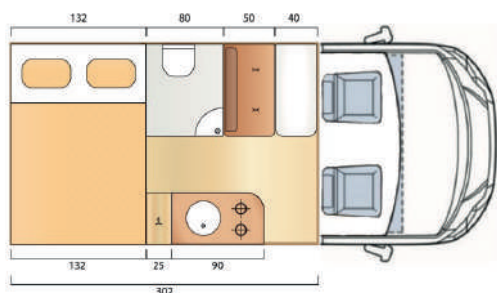

# Scheda tecnica generale

Base meccanica	Fiat Ducato 120/140 cv
Larghezza est.	mm 2050
Altezza est.	mm 2644 - Fancy XL mm 2894
Altezza int.	mm 1920 - Fancy XL mm 2010
Massa compl.	kg 3500
Posti omologati	4
Posti letto	3
Riscaldamento	Truma Combi Gas C4
Frigorifero	Compressore l 90 - l 70 solo su Fancy 540
Impianto elettrico	Batteria di servizio AGM Ah 100 - Illuminazione a LED
Finestre	n.5 con oscurante e zanzariera
Oblò	mm 500x700 zona giorno - mm 400x400 zona notte
Piano cottura	2 fuochi con coperchio in vetro
Vano bombole	Gavone per 2 bombole con regolatore
WC	Girevole con cassetta estraibile
Impianto idrico	Impianto John Guest - pompa Shurflo

## Fancy 540

Lunghezza	mm 5410
Peso a vuoto	kg 2695
Passo	mm 3450
Misure letti	mm 1900x1300 - 1800x800 (opt)

Letto anteriore dinette disponibile (optional)

Tetto a soffietto disponibile (optional)

## Fancy 600

Lunghezza	mm 5990
Peso a vuoto	kg 2750
Passo	mm 4035
Misure letti	mm 1900x1400 - 1800x800 (opt)

Letto anteriore dinette disponibile (optional)

Tetto a soffietto disponibile (optional)

## Fancy XL

Lunghezza	mm 6360
Peso a vuoto	kg 2850
Passo	mm 4035
Misure letti	mm 1900x1400 - 1800x800 (opt)

Letto anteriore dinette disponibile (optional)