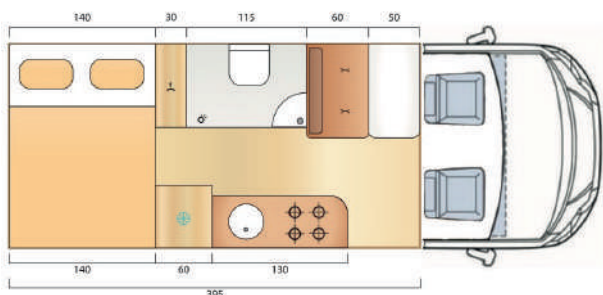

# Scheda tecnica generale

Base meccanica	Fiat Ducato 120/140 cv
Larghezza est.	mm 2050
Altezza est.	mm 2644 - Fancy XL mm 2894
Altezza int.	mm 1920 - Fancy XL mm 2010
Massa compl.	kg 3500
Posti omologati	4
Posti letto	3
Riscaldamento	Truma Combi Gas C4
Frigorifero	Compressore l 90 - l 70 solo su Fancy 540
Impianto elettrico	Batteria di servizio AGM Ah 100 - Illuminazione a LED
Finestre	n.5 con oscurante e zanzariera
Oblò	mm 500x700 zona giorno - mm 400x400 zona notte
Piano cottura	2 fuochi con coperchio in vetro
Vano bombole	Gavone per 2 bombole con regolatore
WC	Girevole con cassetta estraibile
Impianto idrico	Impianto John Guest - pompa Shurflo

## Fancy 600

Lunghezza	mm 5990
Peso a vuoto	kg 2750
Passo	mm 4035
Misure letti	mm 1900x1400 - 1800x800 (opt)

Letto anteriore dinette disponibile (optional)

Tetto a soffietto disponibile (optional)

## Fancy 640M

Lunghezza	mm 6360
Peso a vuoto	kg 2800
Passo	mm 4035
Misure letti	mm 1900x1400 - 1800x800 (opt)

Letto anteriore dinette disponibile (optional)

Tetto a soffietto disponibile (optional)