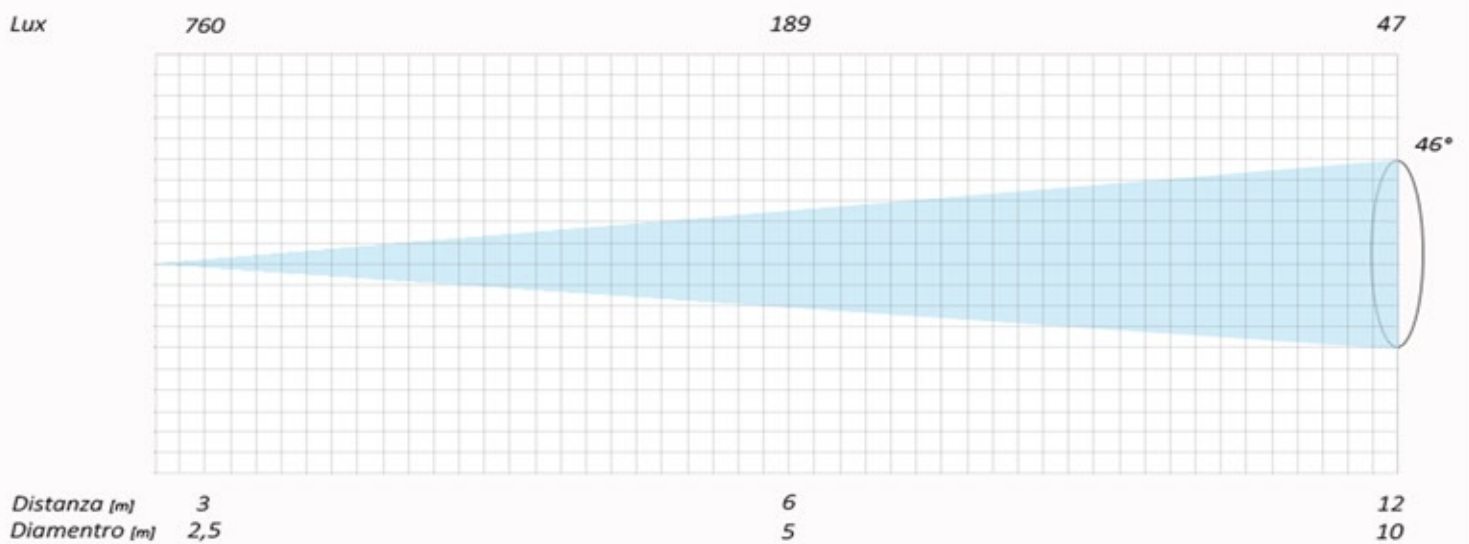

## Photometric Diagrams Diagrammi Fotometrici

Golive 150 Optic: 115mm

Golive 150 Optic: 56mm

## Photometric Diagrams Diagrammi Fotometrici

### Illumination Distribution

Golive 150 optic 115mm Flux Output: 1.496 lm

Golive 150 optic 56mm Flux Output: 1.194 lm