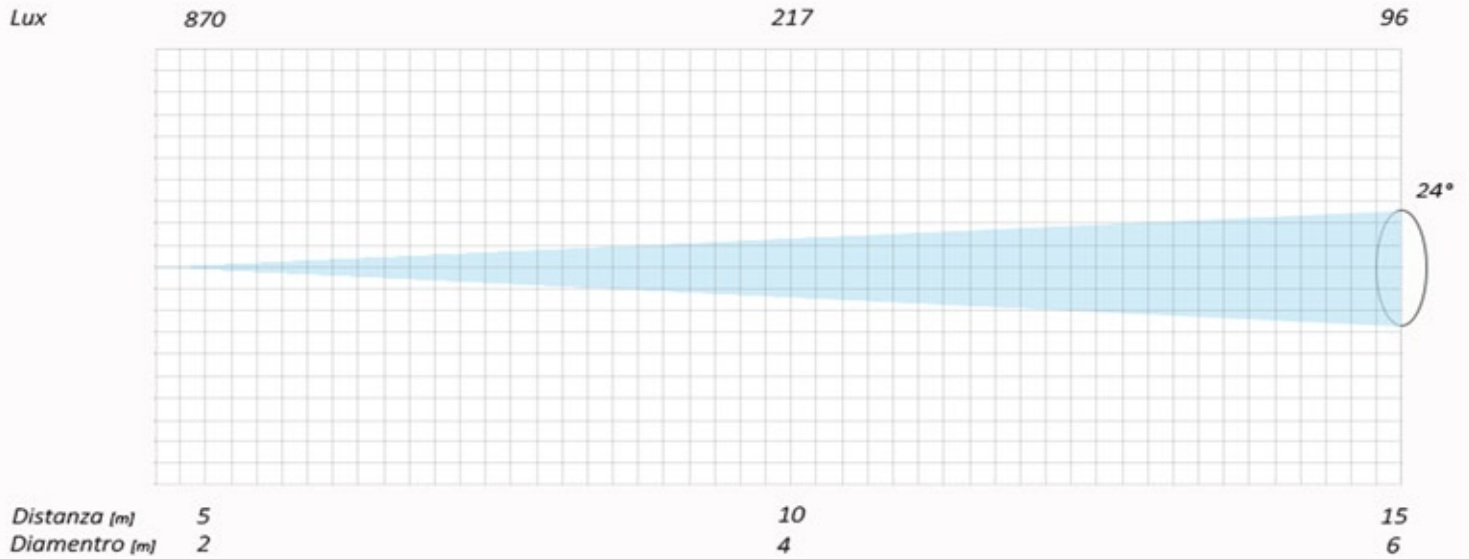

## Photometric Diagrams Diagrammi Fotometrici

Golive 150 Optic: 115mm

Golive 150 Optic: 56mm

## Photometric Diagrams Diagrammi Fotometrici

### Illumination Distribution

Golive 150 optic 115mm Flux Output: 1.496 lm

Golive 150 optic 56mm Flux Output: 1.194 lm