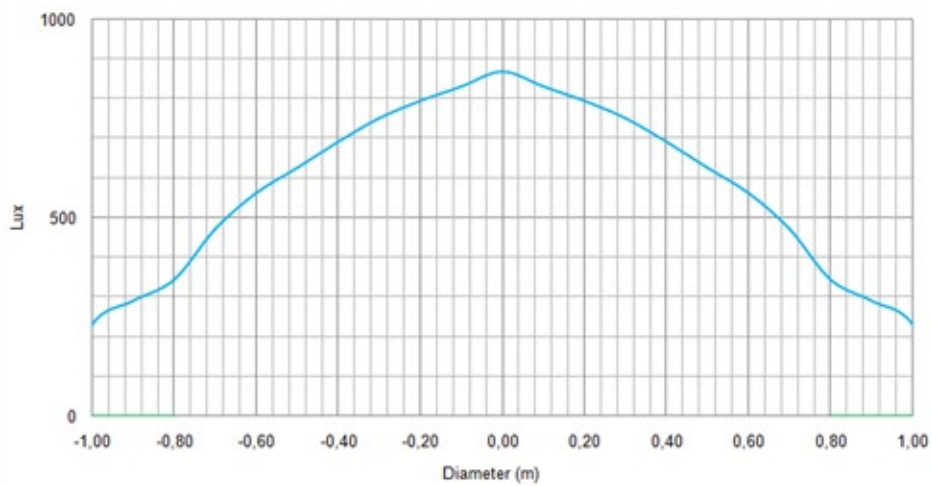

## Photometric Diagrams Diagrammi Fotometrici

Golive 150 Optic: 115mm

Golive 150 Optic: 56mm

## Photometric Diagrams Diagrammi Fotometrici

### Illumination Distribution

Golive 150 optic 115mm Flux Output: 1.496 lm

Golive 150 optic 56mm Flux Output: 1.194 lm