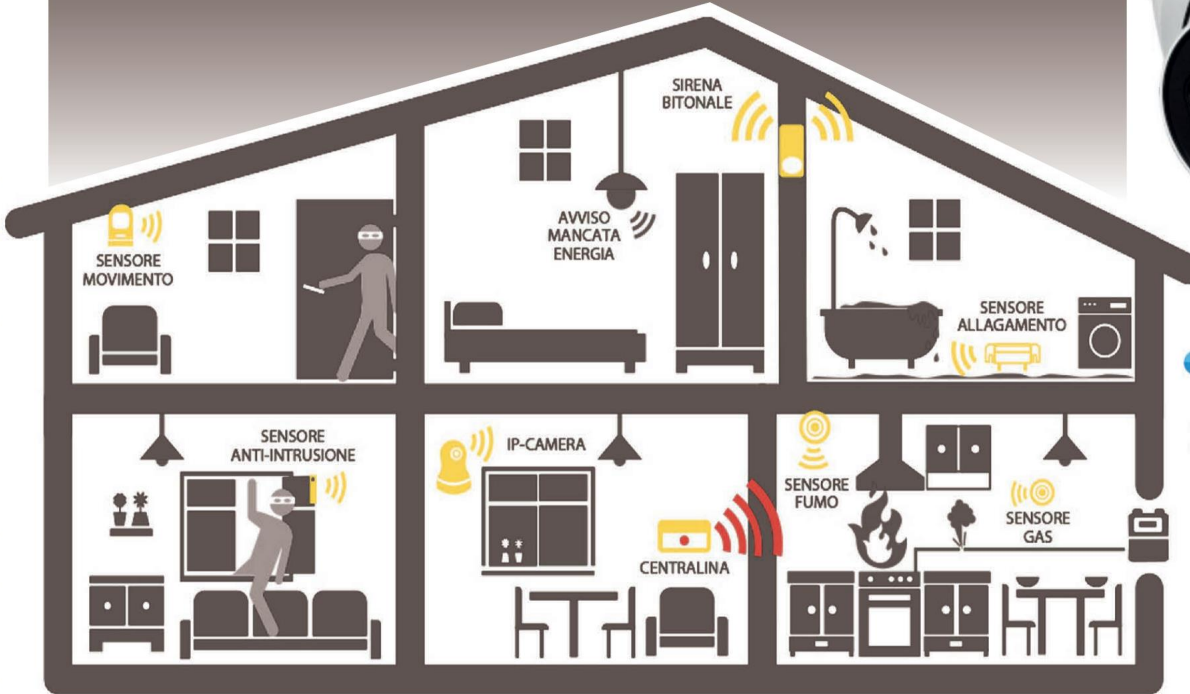

VIDEOSORVEGLIANZA IN ALTA DEFINIZIONE

disponibili nelle versioni:

- 1080p (Full HD)
- 2K - 4 mpx
- 4K - 8 mpx

Disponibile anche con telecamere microfonate

Tutto sotto controllo **SENZA CAVI** con la tecnologia wireless

NUOVI SISTEMI DI ALLARME

- TECNOLOGIA WIRELESS
- CONFIGURAZIONE **PLUG&PLAY**
- CONTROLLO REMOTO CON APP IN ITALIANO
- ANTIJAMMER
- ANTIMASCHERAMENTO
- PET IMMUNE
- SISTEMA IBRIDO
- ASSISTENZA DEDICATA
- COMUNICATORE GSM PER L'INVIO DI CHIAMATE
- RAPPORTO QUALITÀ PREZZO