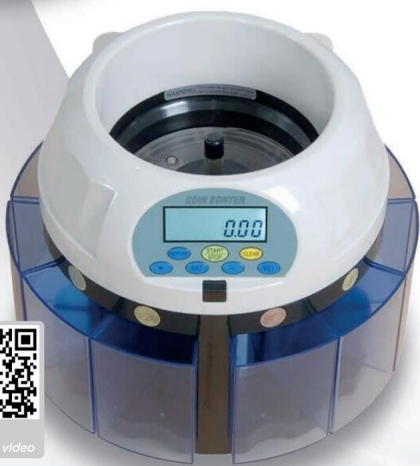

CM Speedy

- più velocità con la stessa certezza di conteggio

guarda il video