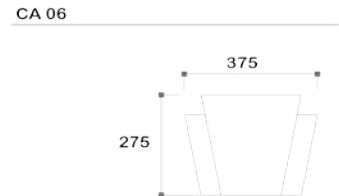

GR 18

GR 19

GR 20

Su richiesta altre misure e forme

Misure in mm
Su richiesta altre misure e forme

SU RICHIESTA È POSSIBILE REALIZZARE BUGNE CON TAGLI AD ANGOLO SU MISURA PER LA FORMAZIONE DI PIETRE ANGOLARI FORNITE GIÀ ASSEMBLATE O NON.

**B
U
G
N
A
&
P
I
E
T
R
A
A
N
G
O
L
A
R
E**

CHIAVE D'ARCO

Misure in mm
Su richiesta altre misure e forme

MENSOLA & MODIGLIONE

Misure in mm

Su richiesta altre misure e forme

	<p>MM 01 spessore 140 mm</p>  <p>700</p> <p>200</p>		<p>MM 06 spessore 150 mm</p>  <p>600</p> <p>200</p>
	<p>MM 02 spessore 140 mm</p>  <p>700</p> <p>220</p>		<p>MM 07 spessore 150 mm</p>  <p>500</p> <p>490</p>
	<p>MM 03 spessore 140 mm</p>  <p>750</p> <p>200</p>		<p>MM 08 spessore 140 mm</p>  <p>700</p> <p>200</p>
	<p>MM 04 spessore 120 mm</p>  <p>850</p> <p>150</p>		<p>MM 09 spessore 130 mm</p>  <p>700</p> <p>150</p>
	<p>MM 05 spessore 140 mm</p>  <p>650</p> <p>220</p>		<p>MM 10 spessore 120 mm</p>  <p>800</p> <p>180</p>

COPRITUBO

Per il fissaggio alle pareti il copritubo è dotato di zanche in lamiera zincata perforate

Lunghezza standard 1000 mm. Su richiesta altre misure

PROFILO COPRITUBO TIPO "U"

DIMENSIONI ESTERNE [cm]		DIMENSIONI INTERNE [cm]	
15	15	9	12
18	18	12	15
22	22	18	19
25	25	19	22