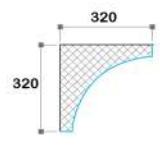

Misure in mm

GRONDA

GR 15

Su richiesta altre misure e forme