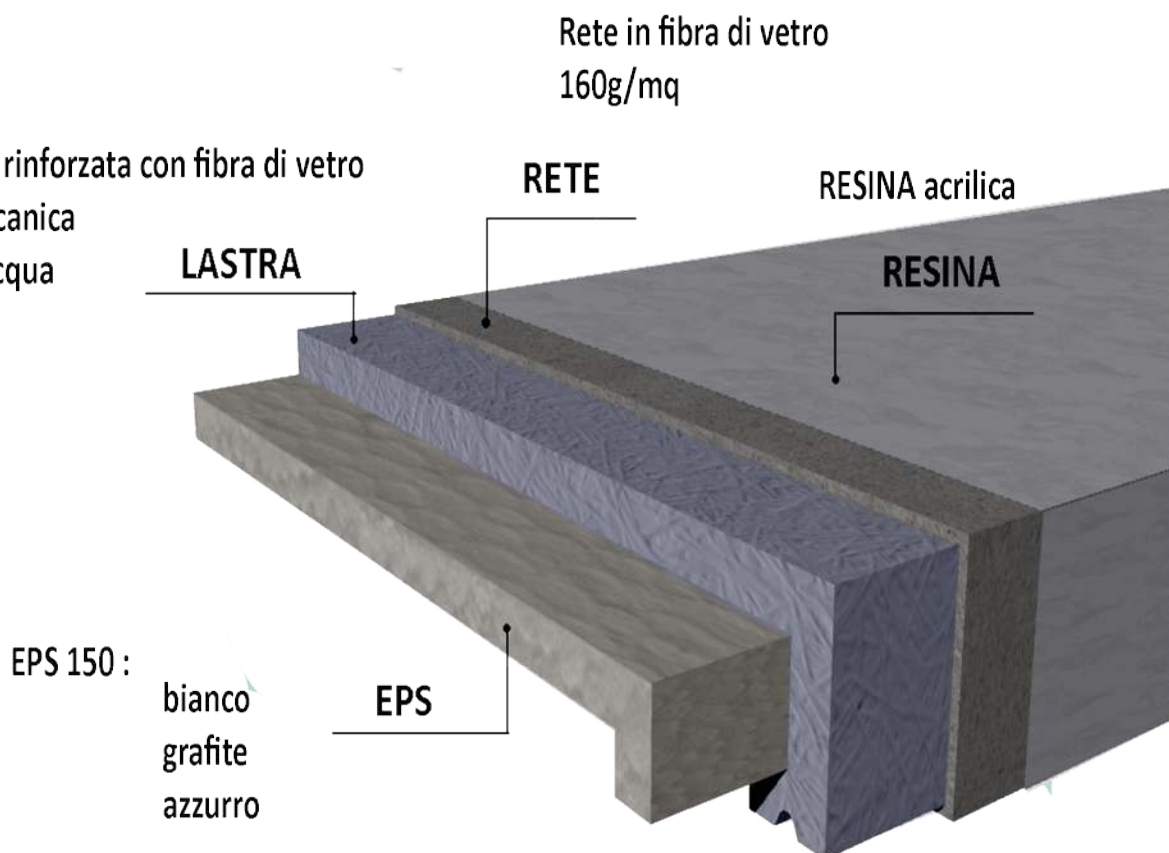

DAVANZALE COIBENTATO THERMOROC

ELIMINA I PONTI TERMICI

A MISURA E FACILE DA INSTALLARE

LASTRA tipo GM-FH11 rinforzata con fibra di vetro
Elevata resistenza meccanica
Elevata resistenza all'acqua
Spessore 12,5 mm