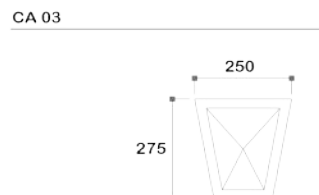

GR 18

GR 19

GR 20

Su richiesta altre misure e forme

Misure in mm
Su richiesta altre misure e forme

SU RICHIESTA È POSSIBILE REALIZZARE BUGNE CON TAGLI AD ANGOLO SU MISURA PER LA FORMAZIONE DI PIETRE ANGOLARI FORNITE GIÀ ASSEMBLATE O NON.

**B
U
G
N
A
&
P
I
E
T
R
A
A
N
G
O
L
A
R
E**

CHIAVE D'ARCO

Misure in mm
Su richiesta altre misure e forme

MENSOLA & MODIGLIONE

Misure in mm

Su richiesta altre misure e forme

	<p>MM 01 spessore 140 mm</p>  <p>700</p> <p>200</p>		<p>MM 06 spessore 150 mm</p>  <p>600</p> <p>200</p>
	<p>MM 02 spessore 140 mm</p>  <p>700</p> <p>220</p>		<p>MM 07 spessore 150 mm</p>  <p>500</p> <p>490</p>
	<p>MM 03 spessore 140 mm</p>  <p>750</p> <p>200</p>		<p>MM 08 spessore 140 mm</p>  <p>700</p> <p>200</p>
	<p>MM 04 spessore 120 mm</p>  <p>850</p> <p>150</p>		<p>MM 09 spessore 130 mm</p>  <p>700</p> <p>150</p>
	<p>MM 05 spessore 140 mm</p>  <p>650</p> <p>220</p>		<p>MM 10 spessore 120 mm</p>  <p>800</p> <p>180</p>

COPRITUBO

Per il fissaggio alle pareti il copritubo è dotato di zanche in lamiera zincata perforate

Lunghezza standard 1000 mm. Su richiesta altre misure

PROFILO COPRITUBO TIPO "U"

DIMENSIONI ESTERNE [cm]		DIMENSIONI INTERNE [cm]	
15	15	9	12
18	18	12	15
22	22	18	19
25	25	19	22

PROFILO COPRITUBO TIPO "L"

DIMENSIONI ESTERNE [cm]		DIMENSIONI INTERNE [cm]	
15	15	12	12
18	18	15	15
22	22	19	19
25	25	22	22

CASSERI PER GETTO

CASSEFORME IN EPS RIVESTITE CON PELLICOLA ADESIVA IN PVC

GRIGLIE D'AERAZIONE