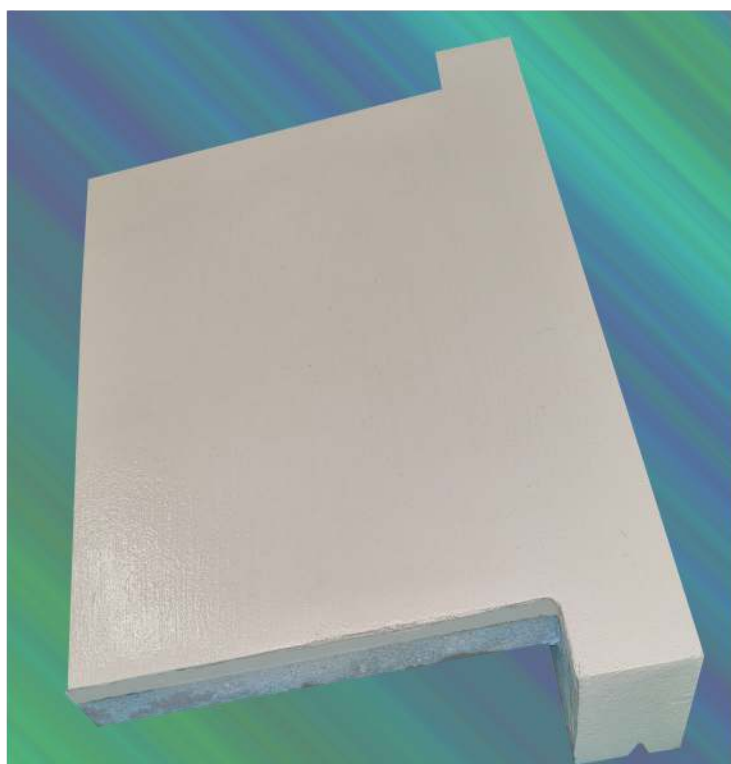

DAVANZALE COIBENTATO THERMOROC

ELIMINA I PONTI TERMICI

A MISURA E FACILE DA INSTALLARE

LASTRA tipo GM-FH11 rinforzata con fibra di vetro
Elevata resistenza meccanica
Elevata resistenza all'acqua
Spessore 12,5 mm