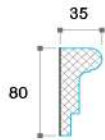

DAVANZALE COIBENTATO THERMOROC

ELIMINA I PONTI TERMICI

A MISURA E FACILE DA INSTALLARE

LASTRA tipo GM-FH11 rinforzata con fibra di vetro
Elevata resistenza meccanica
Elevata resistenza all'acqua
Spessore 12,5 mm

Spessori standard materiale isolante
15 / 20 / 25 / 30 mm
Altri a richiesta

A richiesta è possibile sostituire l'EPS con XPS

COR 01

COR 02

COR 03

COR 04

COR 05

COR 06

**B
U
G
N
A
&
P
I
E
T
R
A
A
N
G
O
L
A
R
E**

CHIAVE D'ARCO

Misure in mm
Su richiesta altre misure e forme

MENSOLA & MODIGLIONE

Misure in mm

Su richiesta altre misure e forme

	<p>MM 01 spessore 140 mm</p>  <p>700</p> <p>200</p>		<p>MM 06 spessore 150 mm</p>  <p>600</p> <p>200</p>
	<p>MM 02 spessore 140 mm</p>  <p>700</p> <p>220</p>		<p>MM 07 spessore 150 mm</p>  <p>500</p> <p>490</p>
	<p>MM 03 spessore 140 mm</p>  <p>750</p> <p>200</p>		<p>MM 08 spessore 140 mm</p>  <p>700</p> <p>200</p>
	<p>MM 04 spessore 120 mm</p>  <p>850</p> <p>150</p>		<p>MM 09 spessore 130 mm</p>  <p>700</p> <p>150</p>
	<p>MM 05 spessore 140 mm</p>  <p>650</p> <p>220</p>		<p>MM 10 spessore 120 mm</p>  <p>800</p> <p>180</p>