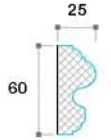

DAVANZALE COIBENTATO THERMOROC

ELIMINA I PONTI TERMICI

A MISURA E FACILE DA INSTALLARE

LASTRA tipo GM-FH11 rinforzata con fibra di vetro
Elevata resistenza meccanica
Elevata resistenza all'acqua
Spessore 12,5 mm

Spessori standard materiale isolante
15 / 20 / 25 / 30 mm
Altri a richiesta

A richiesta è possibile sostituire l'EPS con XPS

COR 01

COR 02

COR 03

COR 04

COR 05

COR 06