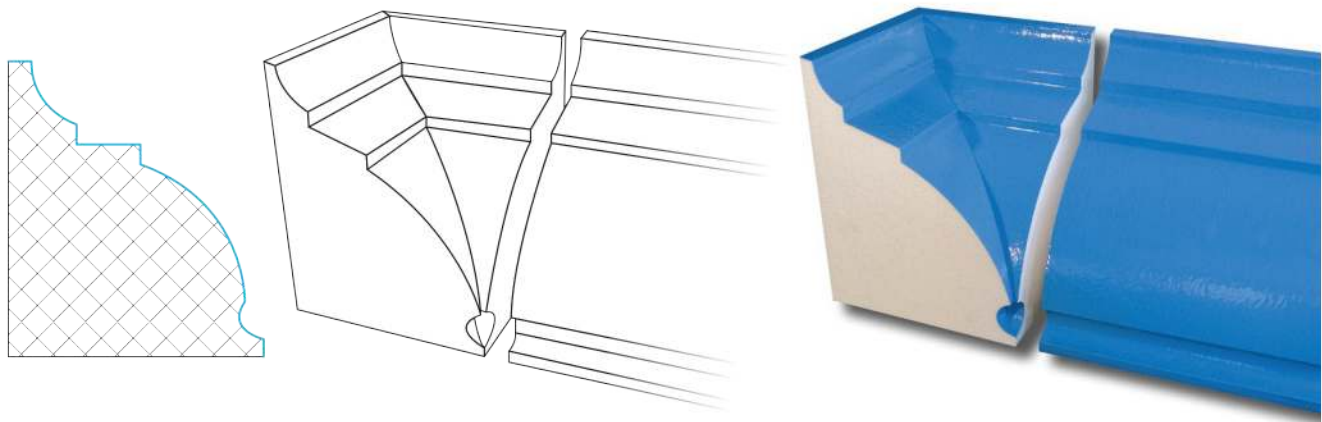

COPRITUBO

Per il fissaggio alle pareti il copritubo è dotato di zanche in lamiera zincata perforate

Lunghezza standard 1000 mm. Su richiesta altre misure

PROFILO COPRITUBO TIPO "U"

DIMENSIONI ESTERNE [cm]		DIMENSIONI INTERNE [cm]	
15	15	9	12
18	18	12	15
22	22	18	19
25	25	19	22

PROFILO COPRITUBO TIPO "L"

DIMENSIONI ESTERNE [cm]		DIMENSIONI INTERNE [cm]	
15	15	12	12
18	18	15	15
22	22	19	19
25	25	22	22

CASSERI PER GETTO

CASSEFORME IN EPS RIVESTITE CON PELLICOLA ADESIVA IN PVC

GRIGLIE D'AERAZIONE