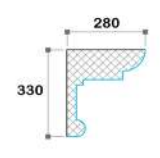

GRONDA

GR 11

GR 12

GR 13

GR 14

GR 15

GR 16

GR 17

GR 18

GR 19

GR 20

Su richiesta altre misure e forme

Misure in mm
Su richiesta altre misure e forme

SU RICHIESTA È POSSIBILE REALIZZARE BUGNE CON TAGLI AD ANGOLO SU MISURA PER LA FORMAZIONE DI PIETRE ANGOLARI FORNITE GIÀ ASSEMBLATE O NON.

**B
U
G
N
A
&
P
I
E
T
R
A
A
N
G
O
L
A
R
E**

CHIAVE D'ARCO

Misure in mm
Su richiesta altre misure e forme

MENSOLA & MODIGLIONE

Misure in mm

Su richiesta altre misure e forme

	<p>MM 01 spessore 140 mm</p>  <p>700</p> <p>200</p>		<p>MM 06 spessore 150 mm</p>  <p>600</p> <p>200</p>
	<p>MM 02 spessore 140 mm</p>  <p>700</p> <p>220</p>		<p>MM 07 spessore 150 mm</p>  <p>500</p> <p>490</p>
	<p>MM 03 spessore 140 mm</p>  <p>750</p> <p>200</p>		<p>MM 08 spessore 140 mm</p>  <p>700</p> <p>200</p>
	<p>MM 04 spessore 120 mm</p>  <p>850</p> <p>150</p>		<p>MM 09 spessore 130 mm</p>  <p>700</p> <p>150</p>
	<p>MM 05 spessore 140 mm</p>  <p>650</p> <p>220</p>		<p>MM 10 spessore 120 mm</p>  <p>800</p> <p>180</p>

COPRITUBO

Per il fissaggio alle pareti il copritubo è dotato di zanche in lamiera zincata perforate

Lunghezza standard 1000 mm. Su richiesta altre misure

PROFILO COPRITUBO TIPO "U"

DIMENSIONI ESTERNE [cm]		DIMENSIONI INTERNE [cm]	
15	15	9	12
18	18	12	15
22	22	18	19
25	25	19	22