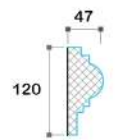

COR 14

COR 15

COR 16

COR 17

COR 18

COR 19

COR 20

COR 21

**B
U
G
N
A
&
P
I
E
T
R
A
A
N
G
O
L
A
R
E**

CHIAVE D'ARCO

Misure in mm
Su richiesta altre misure e forme

MENSOLA & MODIGLIONE

Misure in mm

Su richiesta altre misure e forme

	<p>MM 01 spessore 140 mm</p>  <p>700</p> <p>200</p>		<p>MM 06 spessore 150 mm</p>  <p>600</p> <p>200</p>
	<p>MM 02 spessore 140 mm</p>  <p>700</p> <p>220</p>		<p>MM 07 spessore 150 mm</p>  <p>500</p> <p>490</p>
	<p>MM 03 spessore 140 mm</p>  <p>750</p> <p>200</p>		<p>MM 08 spessore 140 mm</p>  <p>700</p> <p>200</p>
	<p>MM 04 spessore 120 mm</p>  <p>850</p> <p>150</p>		<p>MM 09 spessore 130 mm</p>  <p>700</p> <p>150</p>
	<p>MM 05 spessore 140 mm</p>  <p>650</p> <p>220</p>		<p>MM 10 spessore 120 mm</p>  <p>800</p> <p>180</p>