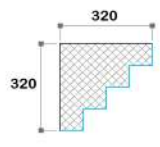

Misure in mm

GRONDA

GR 14

Su richiesta altre misure e forme