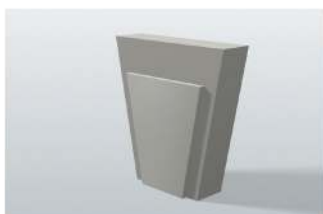

Misure in mm
Su richiesta altre misure e forme

SU RICHIESTA È POSSIBILE REALIZZARE BUGNE CON TAGLI AD ANGOLO SU MISURA PER LA FORMAZIONE DI PIETRE ANGOLARI FORNITE GIÀ ASSEMBLATE O NON.

**B
U
G
N
A
&
P
I
E
T
R
A
A
N
G
O
L
A
R
E**

CHIAVE D'ARCO

Misure in mm
Su richiesta altre misure e forme