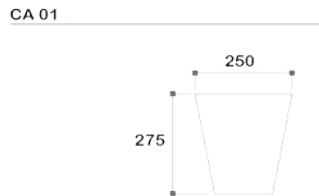

GR 18

GR 19

GR 20

Su richiesta altre misure e forme

Misure in mm
Su richiesta altre misure e forme

SU RICHIESTA È POSSIBILE REALIZZARE BUGNE CON TAGLI AD ANGOLO SU MISURA PER LA FORMAZIONE DI PIETRE ANGOLARI FORNITE GIÀ ASSEMBLATE O NON.

**B
U
G
N
A
&
P
I
E
T
R
A
A
N
G
O
L
A
R
E**

CHIAVE D'ARCO

Misure in mm
Su richiesta altre misure e forme

MENSOLA & MODIGLIONE

Misure in mm

Su richiesta altre misure e forme

	<p>MM 01 spessore 140 mm</p>  <p>700</p> <p>200</p>		<p>MM 06 spessore 150 mm</p>  <p>600</p> <p>200</p>
	<p>MM 02 spessore 140 mm</p>  <p>700</p> <p>220</p>		<p>MM 07 spessore 150 mm</p>  <p>500</p> <p>490</p>
	<p>MM 03 spessore 140 mm</p>  <p>750</p> <p>200</p>		<p>MM 08 spessore 140 mm</p>  <p>700</p> <p>200</p>
	<p>MM 04 spessore 120 mm</p>  <p>850</p> <p>150</p>		<p>MM 09 spessore 130 mm</p>  <p>700</p> <p>150</p>
	<p>MM 05 spessore 140 mm</p>  <p>650</p> <p>220</p>		<p>MM 10 spessore 120 mm</p>  <p>800</p> <p>180</p>

COPRITUBO

Per il fissaggio alle pareti il copritubo è dotato di zanche in lamiera zincata perforate

Lunghezza standard 1000 mm. Su richiesta altre misure

PROFILO COPRITUBO TIPO "U"

DIMENSIONI ESTERNE [cm]		DIMENSIONI INTERNE [cm]	
15	15	9	12
18	18	12	15
22	22	18	19
25	25	19	22