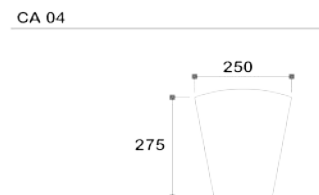

GR 18

GR 19

GR 20

Su richiesta altre misure e forme

Misure in mm
Su richiesta altre misure e forme

SU RICHIESTA È POSSIBILE REALIZZARE BUGNE CON TAGLI AD ANGOLO SU MISURA PER LA FORMAZIONE DI PIETRE ANGOLARI FORNITE GIÀ ASSEMBLATE O NON.

**B
U
G
N
A
&
P
I
E
T
R
A
A
N
G
O
L
A
R
E**

CHIAVE D'ARCO

Misure in mm
Su richiesta altre misure e forme

MENSOLA & MODIGLIONE

Misure in mm

Su richiesta altre misure e forme

	<p>MM 01 spessore 140 mm</p>  <p>700</p> <p>200</p>		<p>MM 06 spessore 150 mm</p>  <p>600</p> <p>200</p>
	<p>MM 02 spessore 140 mm</p>  <p>700</p> <p>220</p>		<p>MM 07 spessore 150 mm</p>  <p>500</p> <p>490</p>
	<p>MM 03 spessore 140 mm</p>  <p>750</p> <p>200</p>		<p>MM 08 spessore 140 mm</p>  <p>700</p> <p>200</p>
	<p>MM 04 spessore 120 mm</p>  <p>850</p> <p>150</p>		<p>MM 09 spessore 130 mm</p>  <p>700</p> <p>150</p>
	<p>MM 05 spessore 140 mm</p>  <p>650</p> <p>220</p>		<p>MM 10 spessore 120 mm</p>  <p>800</p> <p>180</p>

COPRITUBO

Per il fissaggio alle pareti il copritubo è dotato di zanche in lamiera zincata perforate

Lunghezza standard 1000 mm. Su richiesta altre misure

PROFILO COPRITUBO TIPO "U"

DIMENSIONI ESTERNE [cm]		DIMENSIONI INTERNE [cm]	
15	15	9	12
18	18	12	15
22	22	18	19
25	25	19	22