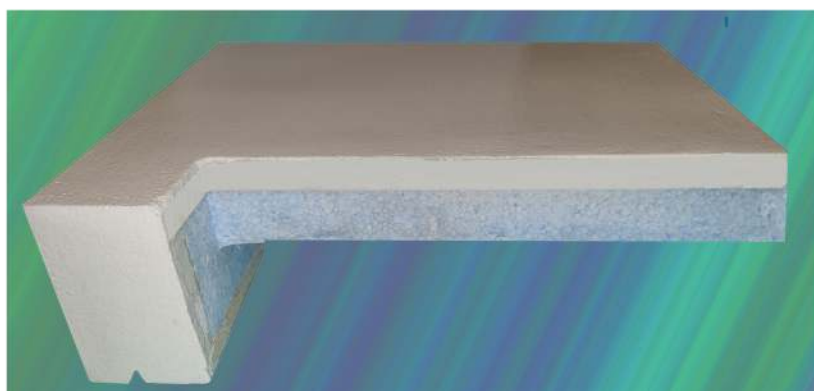

DAVANZALE COIBENTATO THERMOROC

ELIMINA I PONTI TERMICI

A MISURA E FACILE DA INSTALLARE

LASTRA tipo GM-FH11 rinforzata con fibra di vetro
Elevata resistenza meccanica
Elevata resistenza all'acqua
Spessore 12,5 mm

Spessori standard materiale isolante
15 / 20 / 25 / 30 mm
Altri a richiesta

A richiesta è possibile sostituire l'EPS con XPS

COR 01

COR 02

COR 03

COR 04

COR 05

COR 06