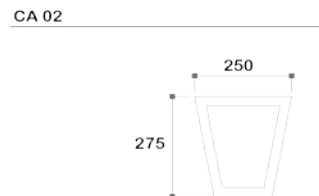

GR 18

GR 19

GR 20

Su richiesta altre misure e forme

Misure in mm
Su richiesta altre misure e forme

SU RICHIESTA È POSSIBILE REALIZZARE BUGNE CON TAGLI AD ANGOLO SU MISURA PER LA FORMAZIONE DI PIETRE ANGOLARI FORNITE GIÀ ASSEMBLATE O NON.

**B
U
G
N
A
&
P
I
E
T
R
A
A
N
G
O
L
A
R
E**

CHIAVE D'ARCO

Misure in mm
Su richiesta altre misure e forme

MENSOLA & MODIGLIONE

Misure in mm

Su richiesta altre misure e forme

	<p>MM 01 spessore 140 mm</p>  <p>700</p> <p>200</p>		<p>MM 06 spessore 150 mm</p>  <p>600</p> <p>200</p>
	<p>MM 02 spessore 140 mm</p>  <p>700</p> <p>220</p>		<p>MM 07 spessore 150 mm</p>  <p>500</p> <p>490</p>
	<p>MM 03 spessore 140 mm</p>  <p>750</p> <p>200</p>		<p>MM 08 spessore 140 mm</p>  <p>700</p> <p>200</p>
	<p>MM 04 spessore 120 mm</p>  <p>850</p> <p>150</p>		<p>MM 09 spessore 130 mm</p>  <p>700</p> <p>150</p>
	<p>MM 05 spessore 140 mm</p>  <p>650</p> <p>220</p>		<p>MM 10 spessore 120 mm</p>  <p>800</p> <p>180</p>

COPRITUBO

Per il fissaggio alle pareti il copritubo è dotato di zanche in lamiera zincata perforate

Lunghezza standard 1000 mm. Su richiesta altre misure

PROFILO COPRITUBO TIPO "U"

DIMENSIONI ESTERNE [cm]		DIMENSIONI INTERNE [cm]	
15	15	9	12
18	18	12	15
22	22	18	19
25	25	19	22