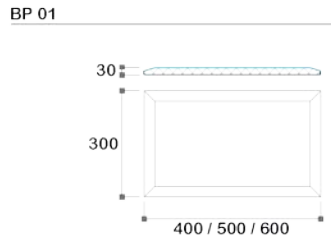

GR 18

GR 19

GR 20

Su richiesta altre misure e forme

Misure in mm
Su richiesta altre misure e forme

SU RICHIESTA È POSSIBILE REALIZZARE BUGNE CON TAGLI AD ANGOLO SU MISURA PER LA FORMAZIONE DI PIETRE ANGOLARI FORNITE GIÀ ASSEMBLATE O NON.

**B
U
G
N
A
&
P
I
E
T
R
A
A
N
G
O
L
A
R
E**

CHIAVE D'ARCO

Misure in mm
Su richiesta altre misure e forme

MENSOLA & MODIGLIONE

Misure in mm

Su richiesta altre misure e forme

	<p>MM 01 spessore 140 mm</p>  <p>700</p> <p>200</p>		<p>MM 06 spessore 150 mm</p>  <p>600</p> <p>200</p>
	<p>MM 02 spessore 140 mm</p>  <p>700</p> <p>220</p>		<p>MM 07 spessore 150 mm</p>  <p>500</p> <p>490</p>
	<p>MM 03 spessore 140 mm</p>  <p>750</p> <p>200</p>		<p>MM 08 spessore 140 mm</p>  <p>700</p> <p>200</p>
	<p>MM 04 spessore 120 mm</p>  <p>850</p> <p>150</p>		<p>MM 09 spessore 130 mm</p>  <p>700</p> <p>150</p>
	<p>MM 05 spessore 140 mm</p>  <p>650</p> <p>220</p>		<p>MM 10 spessore 120 mm</p>  <p>800</p> <p>180</p>