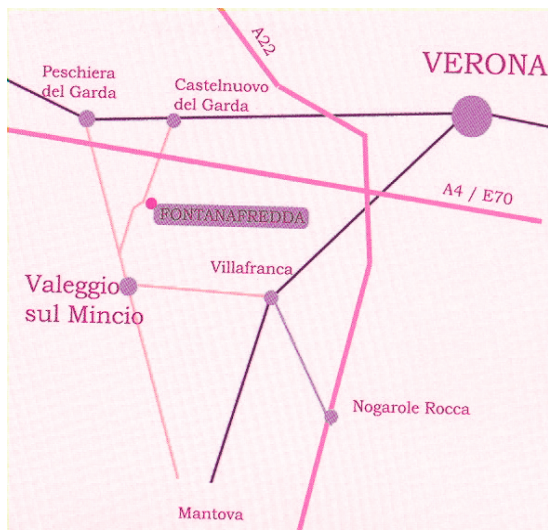

Come arrivare

in auto: A4 uscita Peschiera del Garda
direzione Verona sino a Castelnuovo del Garda.
A destra in direzione Valeggio sul Mincio,
dopo 6 Km indicazione a sinistra.

Per informazioni rivolgersi a:
suor Raffaella o suor Maria Teresa
presso la Casa di Spiritualità
"Mater Divinae Sapientiae"
Fontanafredda di Valeggio sul Mincio