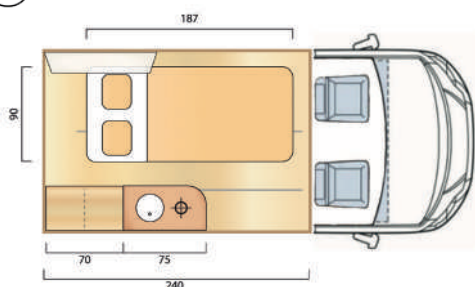

AIESISTEM

La tua casa nel mondo

Minivan
Linea Ready

www.aiesistem.com

Scheda tecnica

Base meccanica	Renault Trafic Blue dCi 110 cv
Lunghezza	mm 5080
Larghezza est.	mm 1956
Altezza est.	mm 2030
Altezza int.	mm 1350 a tetto chiuso - 2000 a tetto aperto
Massa compl.	mm 3045
Passo	mm 3098
Riscaldamento	2.0 12v Diesel - Interno (sempre opzionale)
Frigorifero	Compressore l 39
Impianto elettrico	Batteria di servizio AGM Ah 80 - Illuminazione a LED
Finestre	n.2 scorrevoli oscurate
Piano cottura	1-2 fuochi con coperchio
Vano bombole	Gavone per 1 bombola 3 kg Camping Gaz
WC	Toilette portatile - serbatoio bianche 15l, serbatoio nere 13l (sempre opzionale)
Impianto idrico	2 taniche bianche 10l con pompa a immersione, 1 tanica grigie 19l

Airbag
passaggero

Panoramica modelli

Ready Sport

☀️ VERSIONE GIORNO

🌙 VERSIONE NOTTE

Specifiche tecniche

Peso a vuoto	kg 2100
Posti omologati	4
Posti letto	4

🚫 Tetto a soffietto di serie

Misure letti

Letto superiore	mm 1870x1300
Letto inferiore	mm 1870x860

Ready Classic

☀️ VERSIONE GIORNO

🌙 VERSIONE NOTTE

Specifiche tecniche

Peso a vuoto	kg 2150
Posti omologati	5
Posti letto	4

🚫 Tetto a soffietto di serie

Misure letti

Letto superiore	mm 1870x1300
Letto inferiore	mm 1950x1150

Tinte disponibili

Grigio Magnete (M)*

Grigio Cometa (M)*

Rosso Carminio (M)*

Nero Midnight (M)*

Bianco Ghiaccio (O)