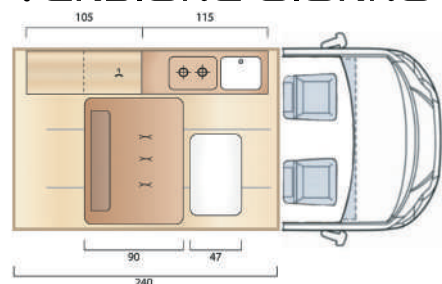

Airbag
passaggero

Panoramica modelli

Ready Sport

☀️ VERSIONE GIORNO

🌙 VERSIONE NOTTE

Specifiche tecniche

Peso a vuoto	kg 2100
Posti omologati	4
Posti letto	4

🚫 Tetto a soffietto di serie

Misure letti

Letto superiore	mm 1870x1300
Letto inferiore	mm 1870x860

Ready Classic

☀️ VERSIONE GIORNO

🌙 VERSIONE NOTTE

Specifiche tecniche

Peso a vuoto	kg 2150
Posti omologati	5
Posti letto	4

🚫 Tetto a soffietto di serie

Misure letti

Letto superiore	mm 1870x1300
Letto inferiore	mm 1950x1150

Tinte disponibili

Grigio Magnete (M)*

Grigio Cometa (M)*

Rosso Carminio (M)*

Nero Midnight (M)*

Bianco Ghiaccio (O)