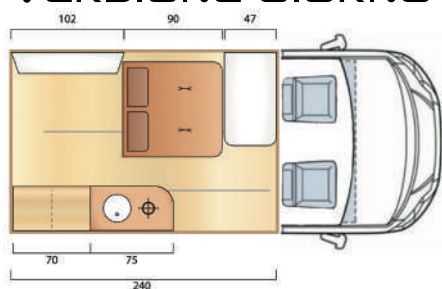

AIESISTEM

La tua casa nel mondo

Minivan
Linea Ready

www.aiesistem.com

Scheda tecnica

Base meccanica	Renault Trafic Blue dCi 110 cv
Lunghezza	mm 5080
Larghezza est.	mm 1956
Altezza est.	mm 2030
Altezza int.	mm 1350 a tetto chiuso - 2000 a tetto aperto
Massa compl.	mm 3045
Passo	mm 3098
Riscaldamento	2.0 12v Diesel - Interno (sempre opzionale)
Frigorifero	Compressore l 39
Impianto elettrico	Batteria di servizio AGM Ah 80 - Illuminazione a LED
Finestre	n.2 scorrevoli oscurate
Piano cottura	1-2 fuochi con coperchio
Vano bombole	Gavone per 1 bombola 3 kg Camping Gaz
WC	Toilette portatile - serbatoio bianche 15l, serbatoio nere 13l (sempre opzionale)
Impianto idrico	2 taniche bianche 10l con pompa a immersione, 1 tanica grigie 19l

Airbag
passaggero

Panoramica modelli

Ready Sport

☀️ VERSIONE GIORNO

🌙 VERSIONE NOTTE

Specifiche tecniche

Peso a vuoto	kg 2100
Posti omologati	4
Posti letto	4

🚫 Tetto a soffietto di serie

Misure letti

Letto superiore	mm 1870x1300
Letto inferiore	mm 1870x860

Ready Classic

☀️ VERSIONE GIORNO

🌙 VERSIONE NOTTE

Specifiche tecniche

Peso a vuoto	kg 2150
Posti omologati	5
Posti letto	4

🚫 Tetto a soffietto di serie

Misure letti

Letto superiore	mm 1870x1300
Letto inferiore	mm 1950x1150

Tinte disponibili

Grigio Magnete (M)*

Grigio Cometa (M)*

Rosso Carminio (M)*

Nero Midnight (M)*

Bianco Ghiaccio (O)