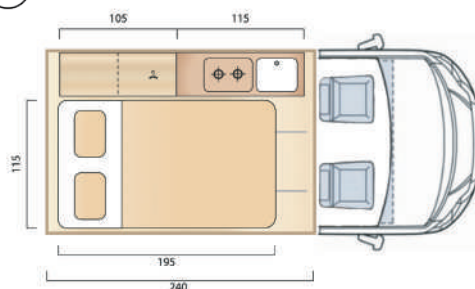

Misure letti

Letto superiore	mm 1870x1300
Letto inferiore	mm 1870x860

Ready Classic

☀️ VERSIONE GIORNO

🌙 VERSIONE NOTTE

Specifiche tecniche

Peso a vuoto	kg 2150
Posti omologati	5
Posti letto	4

🚫 Tetto a soffietto di serie

Misure letti

Letto superiore	mm 1870x1300
Letto inferiore	mm 1950x1150

Tinte disponibili

Grigio Magnete (M)*

Grigio Cometa (M)*

Rosso Carminio (M)*

Nero Midnight (M)*

Bianco Ghiaccio (O)