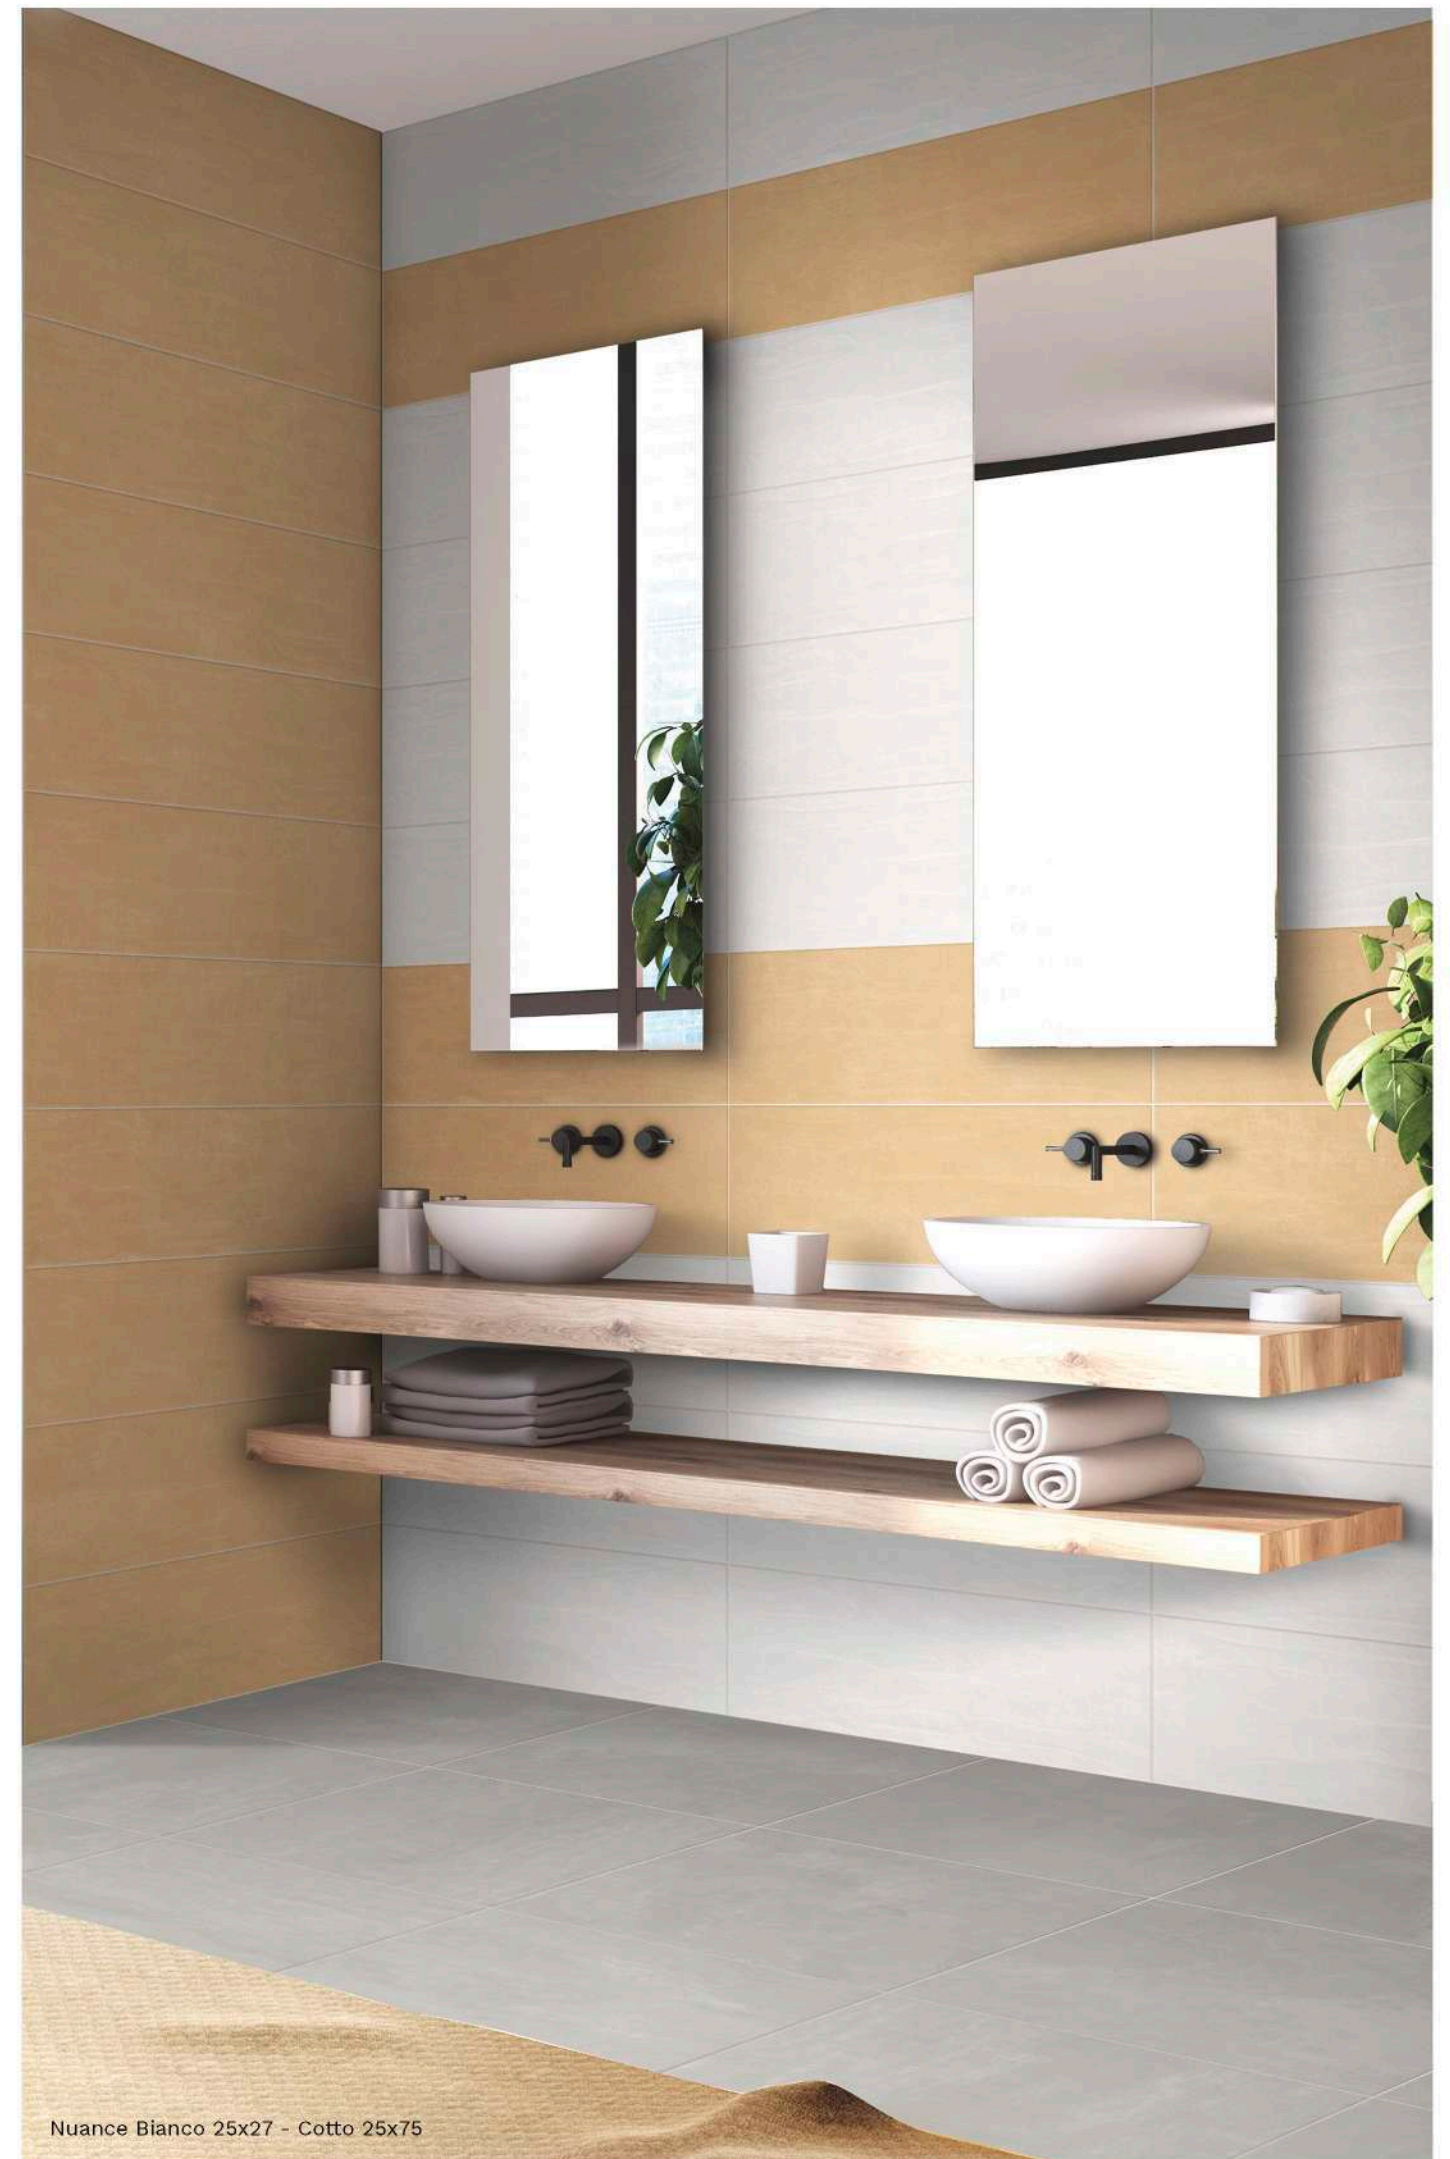

Nuance Bianco 25x27 - Cotto 25x75