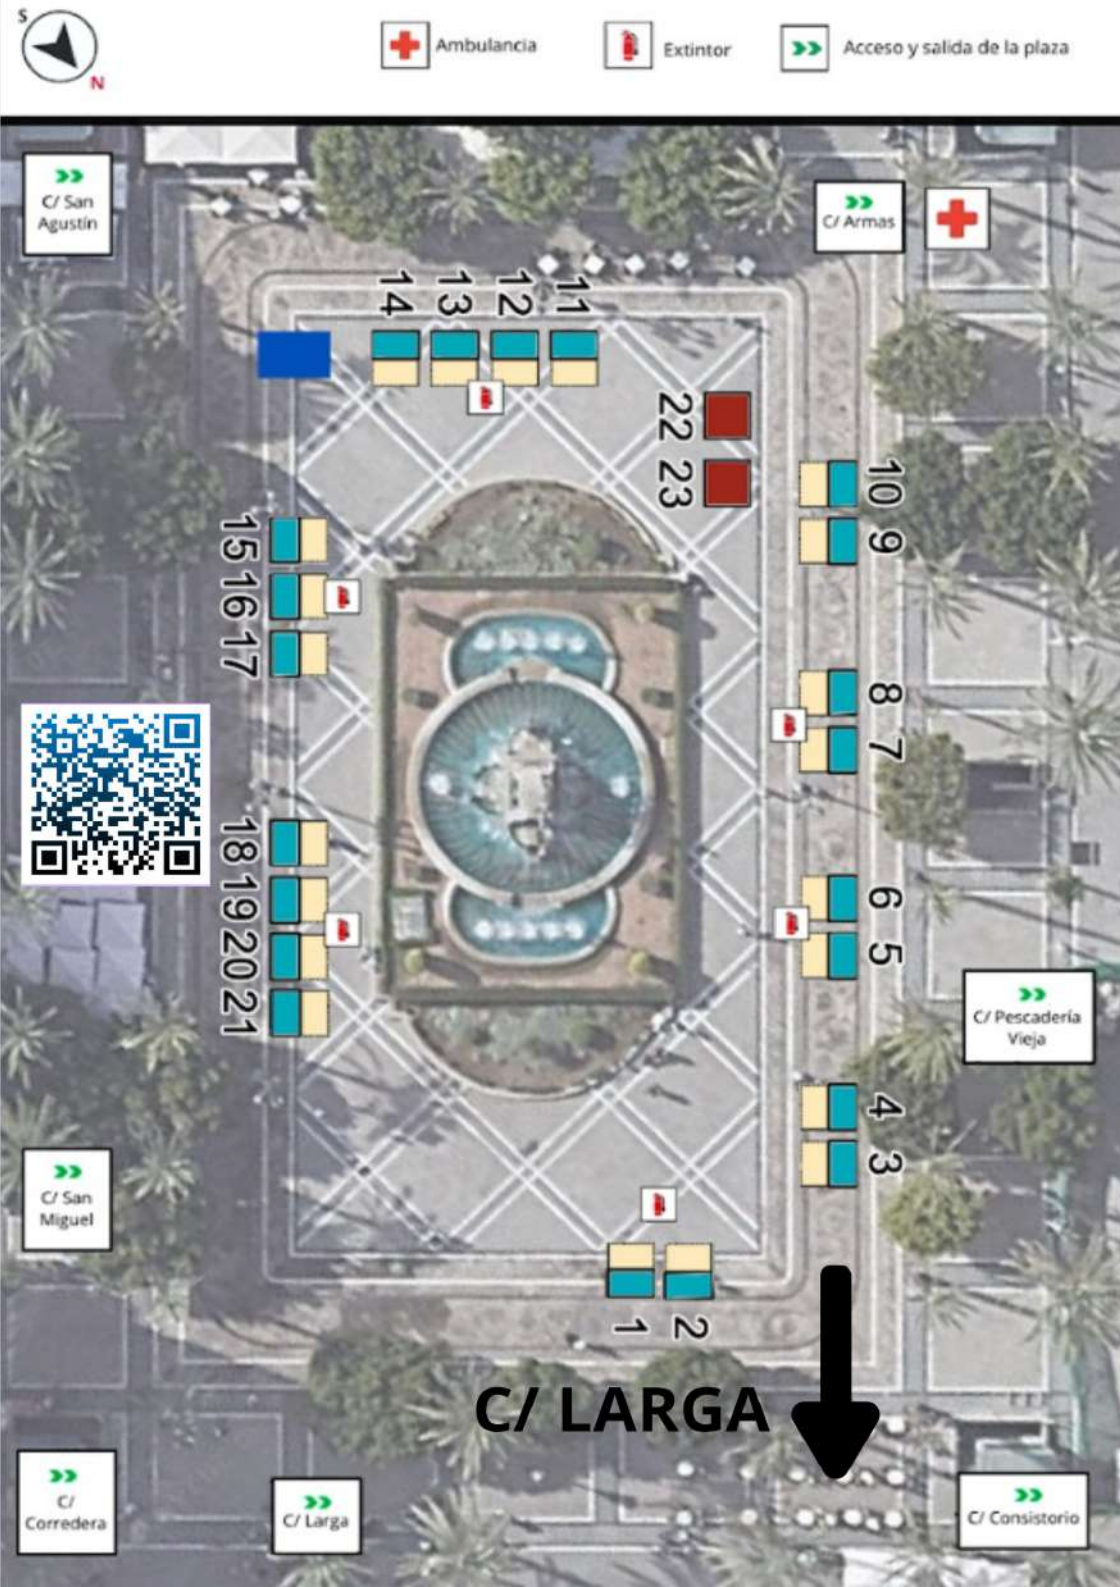

Listado de centros

1. Centro de Profesorado de Jerez de la Frontera
2. BIOBANCO / INDESS UCA
3. CEIP Ciudad de Jerez / CEIP Poeta Carlos Álvarez
4. CSIC (Consejo Superior de Investigaciones Científicas)
5. CEIP Lomopardo / CEIP La Marquesa
6. CEIP Sagrada Familia / CEIP Al Ándalus
7. CEIP Torresoto / CEIP Alfonso X El Sabio / CEIP Guadaluz / CEIP San Juan de Dios
8. IES Astaroth / IES Salmedina
9. IES Padre Luis Coloma / IES Álvar Núñez
10. IES Sidón / IES Paterna
11. IES Fernando Savater / IES Asta Regia
12. IES Elena García Armada / IES San Telmo
13. IES Lola Flores / IES Seritium
14. IES J. M. Caballero Bonald / IES Vega del Guadete
15. Escuela de Arte y Superior de Diseño de Jerez / IES La Campiña
16. CDP Escuelas Profesionales de La Sagrada Familia / CDP Oratorio Padre Torres Silva
17. CDP San Juan Bosco / CDP Huerta Grande
18. CDP Montaigne / CDP José Cabrera
19. CEIP Antonio Machado / IES Andrés Benítez
20. Club De Ciencia Joven / CDP Manuel Lora Tamayo
21. CEIP La Dehesilla / CEIP Isabel La Católica / CEIP Montealegre