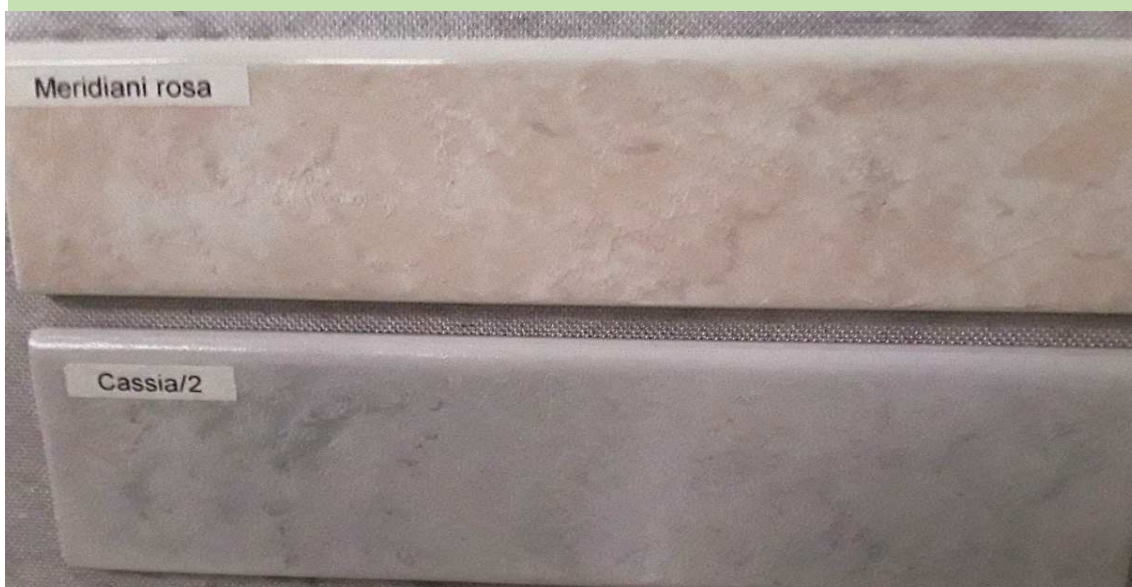

27)	Meridiani Rora (lucido)	8x33,3	€ 3,00 ml
28)	Cassia 2 (lucido)	8x33,3	€ 3,00 ml