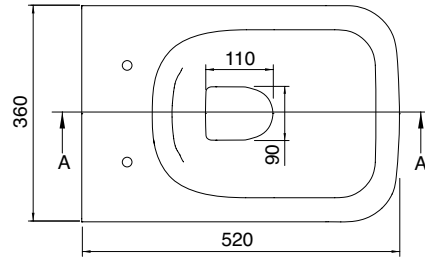

TEOREMA 2.0 CLEAN FLUSH HUNG WC

Art. 5126/CL - 52 x 36 Cm - 24,5 Kg - 6/4,5 L.

Wc Sospeso 6/4,5 lt
Wall-mounted WC 6/4,5 l
Cuvette suspendue 6/4,5 L
Hänge-WC 6/4,5 lt
Inodoro Suspendido 6/4,5 lt
Унитаз подвесной, 6/4,5л

Tolleranza dimensioni $\pm 5\%$
Dimension tolerance $\pm 5\%$