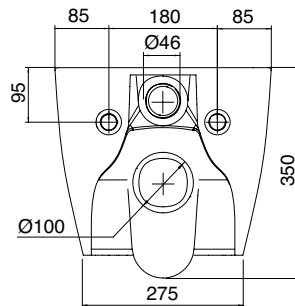

TEOREMA 2.0 CLEAN FLUSH HUNG WC

Art. 5126/CL - 52 x 36 Cm - 24,5 Kg - 6/4,5 L.

Wc Sospeso 6/4,5 lt
Wall-mounted WC 6/4,5 l
Cuvette suspendue 6/4,5 L
Hänge-WC 6/4,5 lt
Inodoro Suspendido 6/4,5 lt
Унитаз подвесной, 6/4,5л

Tolleranza dimensioni $\pm 5\%$
Dimension tolerance $\pm 5\%$