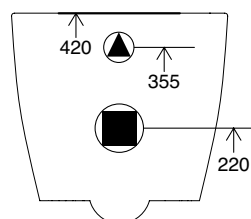

TEOREMA 2.0 CLEAN FLUSH HUNG WC

Art. 5126/CL - 52 x 36 Cm - 24,5 Kg - 6/4,5 L.

Wc Sospeso 6/4,5 lt
Wall-mounted WC 6/4,5 l
Cuvette suspendue 6/4,5 L
Hänge-WC 6/4,5 lt
Inodoro Suspendido 6/4,5 lt
Унитаз подвесной, 6/4,5л

Tolleranza dimensioni $\pm 5\%$
Dimension tolerance $\pm 5\%$