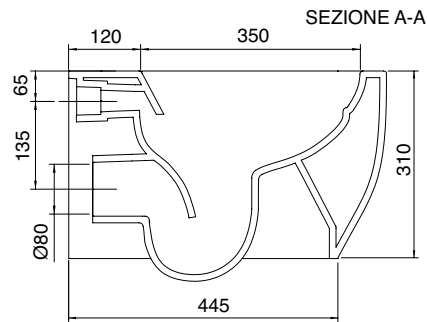

TEOREMA 2.0 CLEAN FLUSH HUNG WC

Art. 5126/CL - 52 x 36 Cm - 24,5 Kg - 6/4,5 L.

Wc Sospeso 6/4,5 lt
Wall-mounted WC 6/4,5 l
Cuvette suspendue 6/4,5 L
Hänge-WC 6/4,5 lt
Inodoro Suspendido 6/4,5 lt
Унитаз подвесной, 6/4,5л

Tolleranza dimensioni $\pm 5\%$
Dimension tolerance $\pm 5\%$