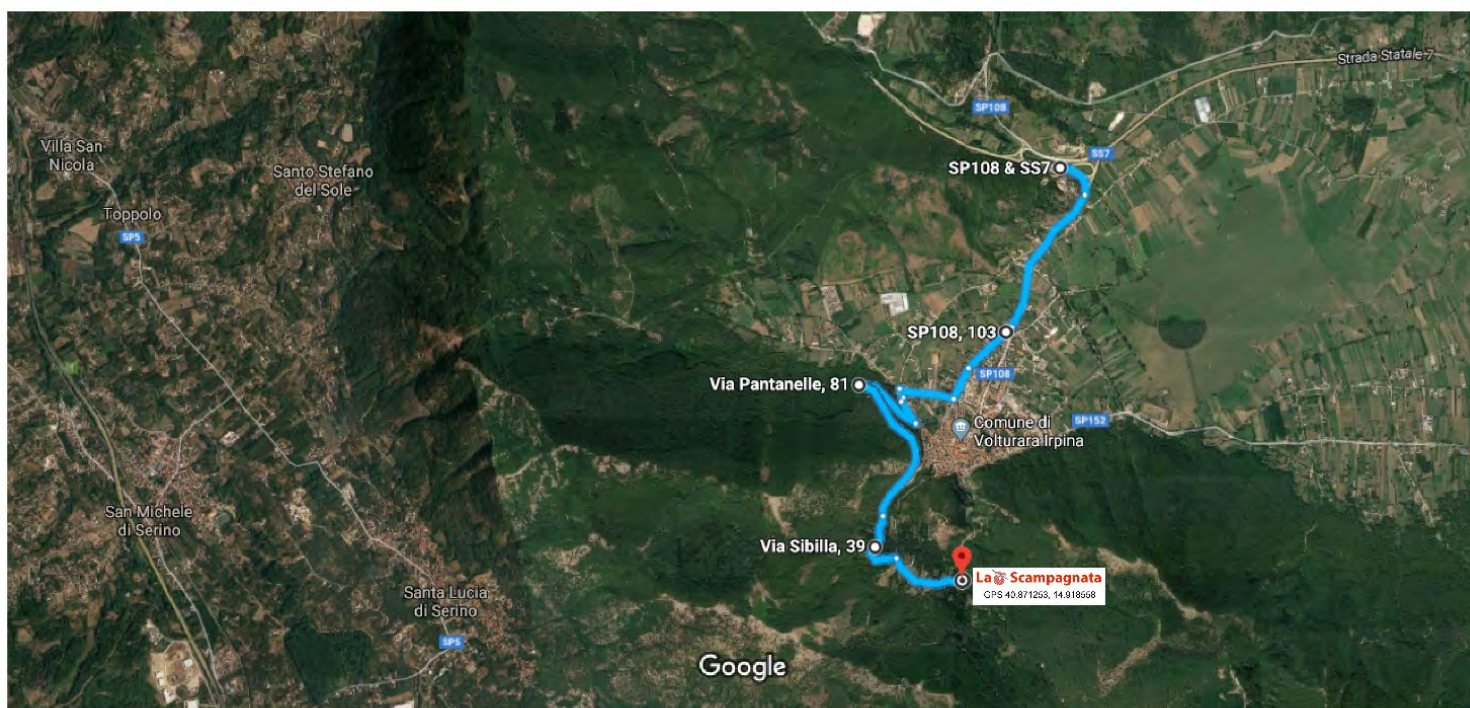

## Come raggiungerci

Per chi proviene da Napoli (1 h 13 min), Caserta (1 h 18 min) o Benevento (58 min) l'uscita consigliata sulla A16/E842 è Avellino EST, da cui proseguire sulla E841 in direzione Salerno-Reggio C.- Atripalda.

Quindi prendere l'uscita verso...  
Montella/Lioni - S. Angelo dei  
Lombardi/Volturara.

Per proseguire col navigatore satellitare inserire le coordinate GPS 40.871253, 14.918558, ma si consiglia di seguire il percorso indicato nella seguente mappa:

Google Maps da SP108 & SS7 uscita VOLTURARA IRPINA a **La Scampagnata** AREA PIC NIC GPS 40.871253, 14.918558 In auto 5,0 km, 11 min

Immagini ©2018 Google, Dati cartografici ©2018 Google 500 m

e le indicazioni stradali che si troveranno lungo il percorso.