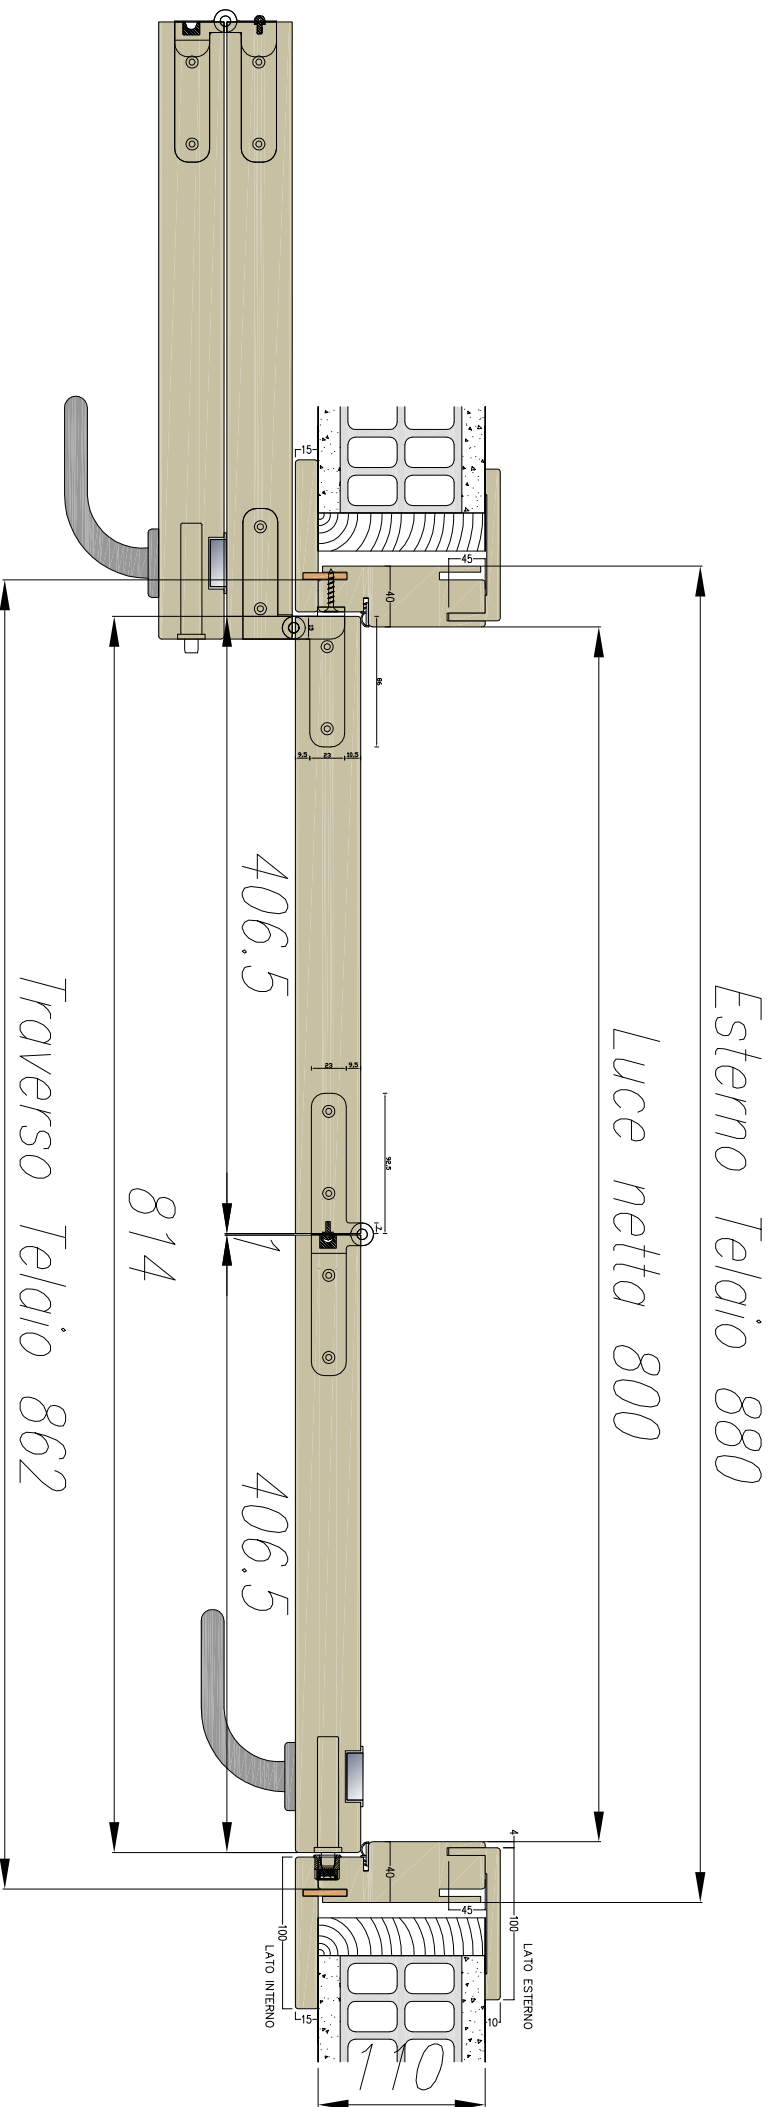

VERSIONE ROVESCIA

Porta pieghevole simmetrica con ribaltamento ante a 180° telaio EVO

2100x800x110 DX

vista lato interno

Lato Maniglia

Lato cerniera

Esterno Telaio 880

Luce netta 800

SCALA 1 : 12

Lato Maniglia

110

Lato cerniera

1110