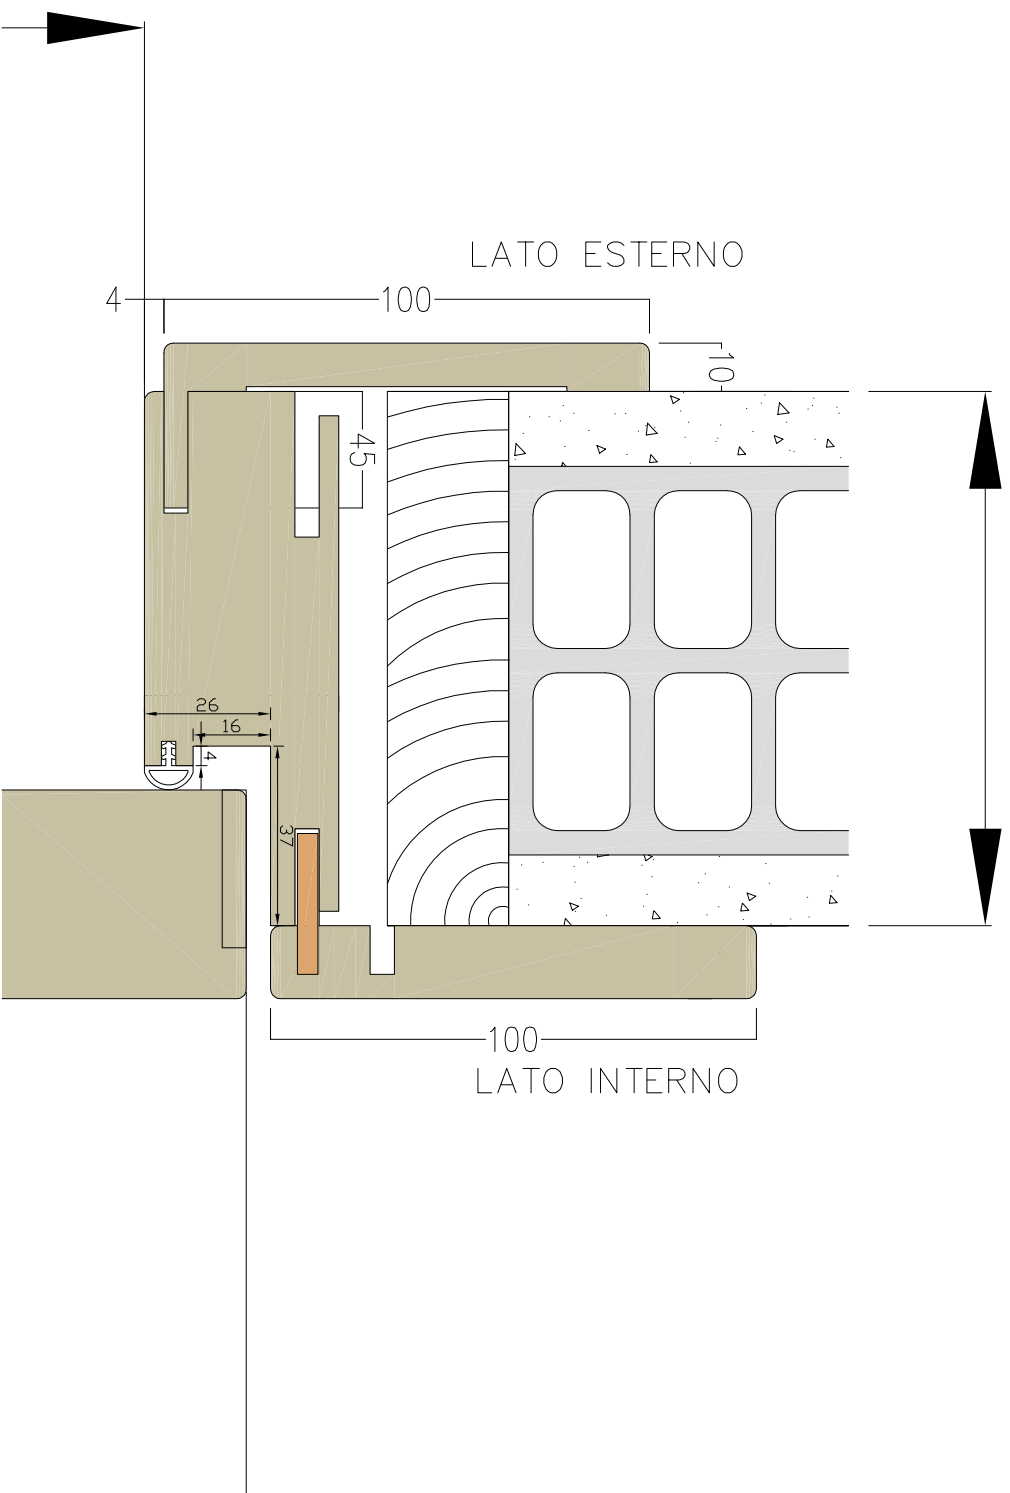

VERSIONE ROVESCIA

Porta pieghevole simmetrica con ribaltamento ante a 180° telaio EVO

2100x800x110 DX

vista lato interno

Lato Maniglia

Lato cerniera

Esterno Telaio 880

Luce netta 800

SCALA 1 : 12

Lato Maniglia

110

Lato cerniera

1110