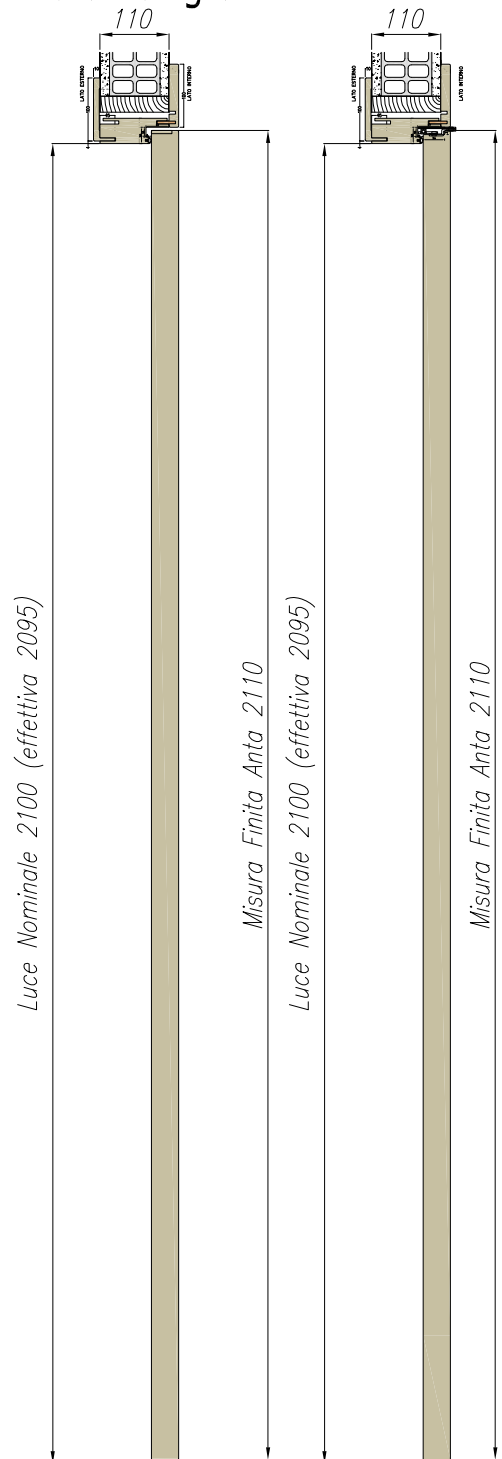

VERSIONE ROVESCIA

Porta pieghevole simmetrica con ribaltamento ante a 180° telaio EVO

2100x800x110 DX

vista lato interno

Lato Maniglia

Lato cerniera

Esterno Telaio 880

Luce netta 800

SCALA 1 : 12

Lato Maniglia

110

Lato cerniera

1110