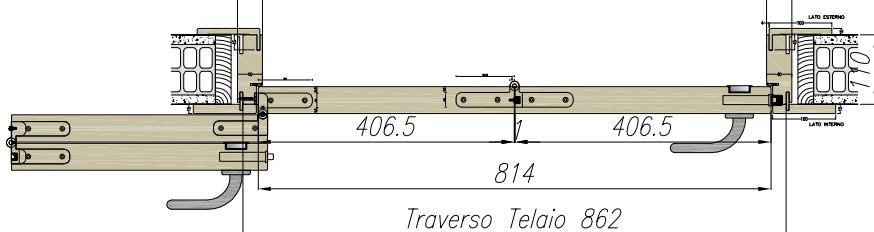

VERSIONE ROVESCIA

Porta pieghevole simmetrica con ribaltamento ante a 180° telaio EVO

2100x800x110 DX

vista lato interno

Lato Maniglia

Lato cerniera

Esterno Telaio 880

Luce netta 800

SCALA 1 : 12

Lato Maniglia

110

Lato cerniera

1110