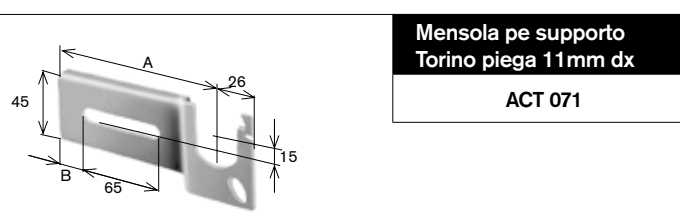

Mensola pe supporto Torino piega 11mm dx
ACT 071