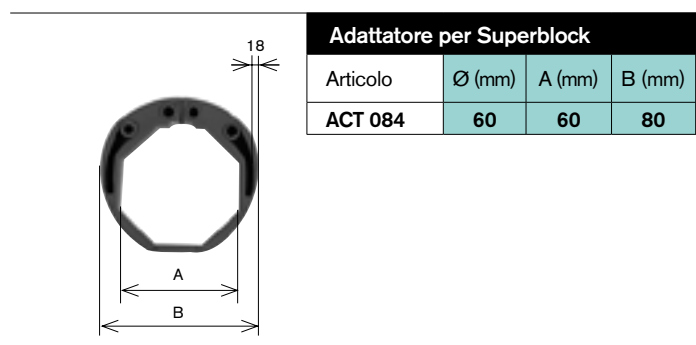

Superblock per avvolgibili | 14 mm

Articolo	Descrizione
ACT 082	a 2 elementi
ACT 083	a 3 elementi

Attacco a telo in alluminio estruso da 14 cm per profili da 14 mm
ACT 086

Adattatore per Superblock

Articolo	Ø (mm)	A (mm)	B (mm)
ACT 084	60	60	80