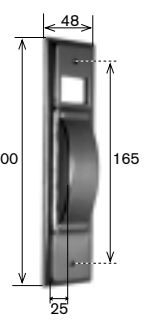

Avvolgitore Export zincato

Articolo	Capacità (m)
ACT 001 MT 6	6

Avvolgitore Uni zincato

Articolo	Capacità (m)
ACT 002 MT 6	6
ACT 003 MT 12	12

Avvolgitore a cassetto "Omega"

Articolo	
DX	ACT 016
SX	ACT 017

Placca Export bordata inox

Articolo	capacità
ACT 018	165
ACT 018/1	142

Avvolgitore Starpiù zincato

Articolo	Capacità (m)
ACT 004 MT 4	4
ACT 005 MT 7,5	7,5

Avvolgitore a semincasso "SR" | MT 8

ACT 006

Placca Export inox

Articolo	capacità
ACT 019	142

Placca per avvolgitore Uni

Articolo	A (mm)
ACT 020	142
ACT 021	157
ACT 022	165
ACT 023	184
ACT 024	206

Avvolgitore orientabile cromato

Articolo	Capacità (m)
ACT 007	6

Cassetta per avvolgitore orientabile | MT 6

ACT 037

Avvolgitore "SE-165" ZN

Articolo	Capacità(m)
ACT 008	5,5

Placca "SE-165" | MT 5,5 colore alluminio plastificato nero

ACT 031

Placca per avvolgitore Starpiù inox

Articolo	A (mm)
ACT 025	114
ACT 025/1	128
ACT 025/2	135

Placca per avvolgitore semincasso "S" | MT 5

Articolo	Colore / Materiali
ACT 026	nera
ACT 026/1	alluminio anodizzato

Avvolgitore "SE-212" con placca nera incorporata

Articolo	Capacità (m)
ACT 009 MT6	6

Avvolgitore "SE-212" ZN

Articolo	Capacità (m)
ACT 010	11

Placca "SE-212" | MT 11 colore alluminio plastificato nero

ACT 032

Placca larga per avvolgitore "S" | MT 5 nera

ACT 027

Placca per avvolgitore semincasso "SR" | MT 8 nera

ACT 028

Avvolgitore "SHELL" a bandiera c/cintino

Articolo	Cintino
ACT 011 MT 5	5m

Avvolgitore a semincasso "S" | MT 5 (a minimo ingombro)

ACT 012

Placca larga per avvolgitore semincasso "SR" | MT 8

Articolo	Colore
ACT 029	Nero
ACT 030	Oro

Placca adattatrice per sostituzioni nera

ACT 033

KIT Sigma (avvolgitore, c/placca, c/cintino, c/cassetta) | MT 5,5

Articolo	A (mm)
ACT 013	155
ACT 015	165

KIT Sigma (avvolgitore, c/placca, c/cintino, c/cassetta) | MT 9