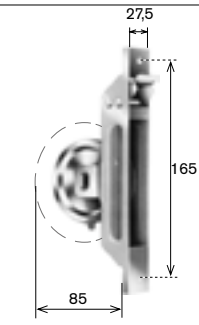

Articolo	Cintino
ACT 011 MT 5	5m

**Avvolgitore a semincasso "S" | MT 5 (a minimo ingombro)**

ACT 012

**Placca larga per avvolgitore semincasso "SR" | MT 8**

Articolo	Colore
ACT 029	Nero
ACT 030	Oro

**Placca adattatrice per sostituzioni nera**