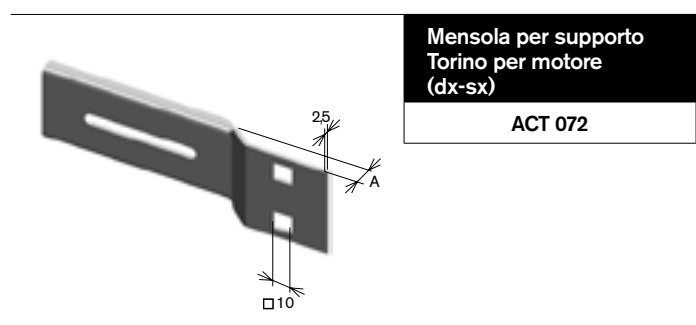

Mensola pe supporto Torino piega 11mm dx
ACT 071

Boccola in nylon
ACT 074

Mensola per supporto Torino per motore (dx-sx)
ACT 072