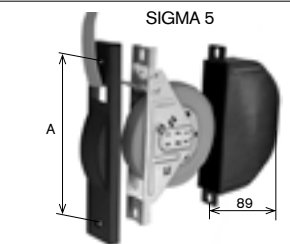

KIT Sigma (avvolgitore, c/placca, c/cintino, c/cassetta) | MT 5,5

Articolo	A (mm)
ACT 013	155
ACT 015	165