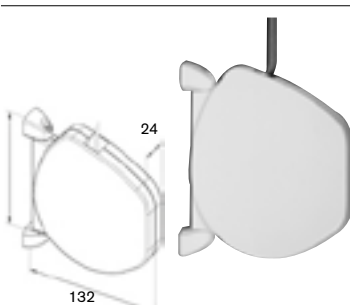

Placca "SE-212" | MT 11 colore alluminio plastificato nero

ACT 032

**Placca larga per avvolgitore "S" | MT 5 nera**

ACT 027

**Placca per avvolgitore semincasso "SR" | MT 8 nera**

ACT 028

**Avvolgitore "SHELL" a bandiera c/cintino**