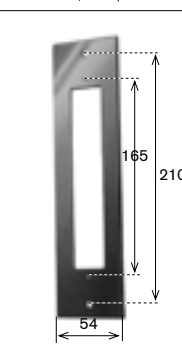

Placca adattatrice per sostituzioni nera

ACT 033