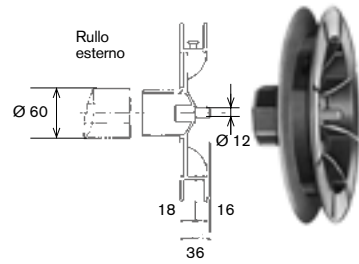

**Cassetta Zenith**

Articolo	Capacità (m)
ACT 034 MT 6	6
ACT 035 MT 11	11

**Cassetta in PVC per avvolgitori a semincasso**

ACT 036

**Puleggia zincata**

Articolo	Ø (mm)
ACT 039	180
ACT 038	220
ACT 044	160

**Puleggia in PVC a minimo ingombro**