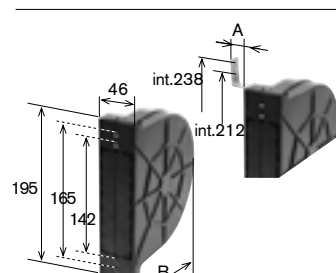

Cassetta Zenith

Articolo	Capacità (m)
ACT 034 MT 6	6
ACT 035 MT 11	11