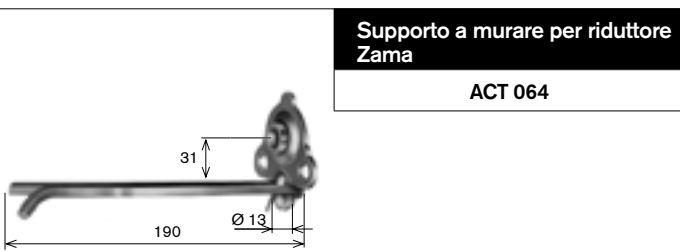

Supporto a murare per riduttore Zama
ACT 064