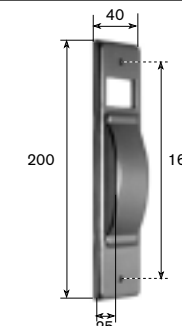

Articolo	Capacità(m)
ACT 008	5,5

Placca "SE-165" | MT 5,5 colore alluminio plastificato nero

ACT 031

**Placca per avvolgitore Starpiù inox**

Articolo	A (mm)
ACT 025	114
ACT 025/1	128
ACT 025/2	135

**Placca per avvolgitore semincasso "S" | MT 5**