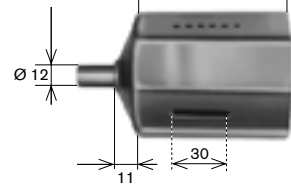

Calotta registrabile zincata

Articolo	Per rullo Ø (mm)	A
ACT 048	70	108