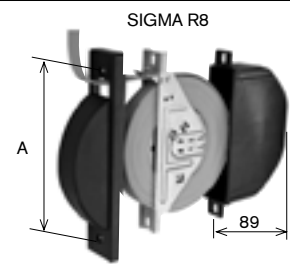

KIT Sigma (avvolgitore, c/placca, c/cintino, c/cassetta) | MT 9

Articolo	A (mm)
ACT 014	155
ACT 014/1	165