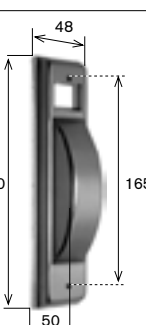

Placca larga per avvolgitore semincasso "SR" | MT 8

Articolo	Colore
ACT 029	Nero
ACT 030	Oro