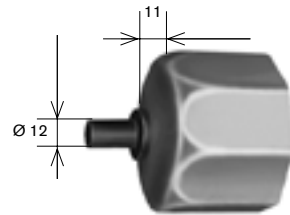

Articolo	Ø (mm)
ACT 040	200

**Puleggia in PVC c/calotta**

Articolo	Ø (mm)
ACT 041	200
ACT 041/1	180

**Puleggia zincata per Omega c/cusc. incorporato**

Articolo	Ø (mm)
ACT 042	190

**Puleggia zincata per argano a fune**

Articolo	Ø (mm)
ACT 043	190

**Calotta zincata**

Articolo	Per rullo Ø (mm)
ACT 045	60
ACT 046	70

**Calotta in PVC**

Articolo	Per rullo Ø (mm)
ACT 047	60

**Calotta registrabile zincata**

Articolo	Per rullo Ø (mm)	A
ACT 048	70	108