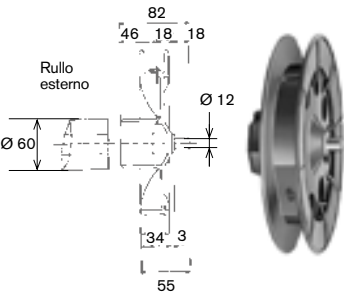

Puleggia in PVC c/calotta

Articolo	Ø (mm)
ACT 041	200
ACT 041/1	180

Puleggia zincata per Omega c/cusc. incorporato

Articolo	Ø (mm)
ACT 042	190

Puleggia zincata per argano a fune

Articolo	Ø (mm)
ACT 043	190