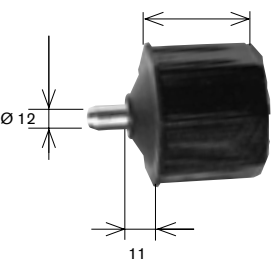

Calotta in PVC

Articolo	Per rullo Ø (mm)
ACT 047	60