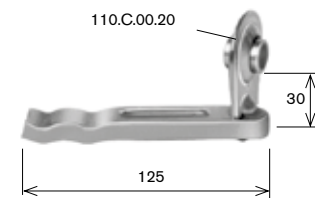

Supporto a murare c/cuscinetto

ACT 062

Supporto a murare con sella per motori

ACT 063/1