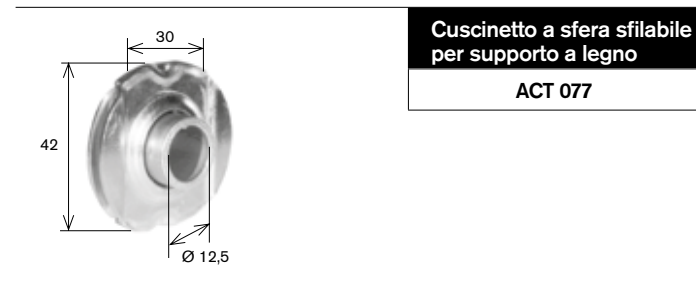

Cintino tipo buono
ACT 078

Cuscinetto a sfera sfilabile per supporto a legno
ACT 077