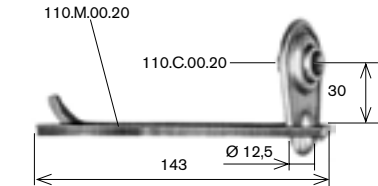

Supporto a murare pesante c/cuscinetto

ACT 063