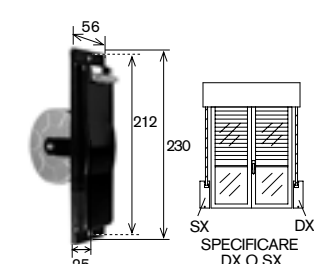

Avvolgitore "SE-212" con placca nera incorporata

Articolo	Capacità (m)
ACT 009 MT6	6