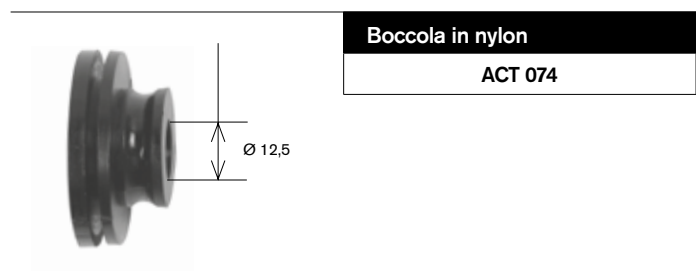

Riduttore Zama

Articolo	Portata (kg)
ACT 073	40