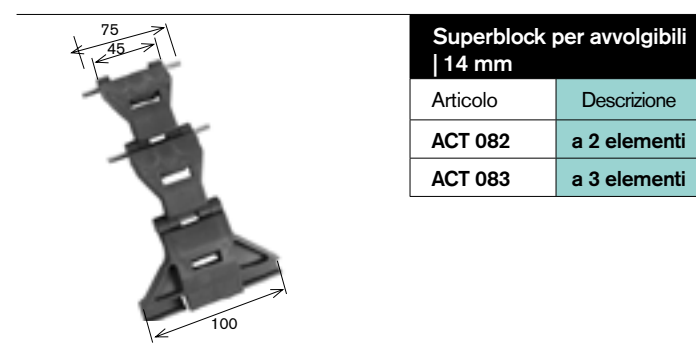

Cintino per monblocco | 20mm
ACT 080

Spezzone cintino | 45mm
ACT 081

Mensola pe supporto Torino piega 11mm dx
ACT 071

Mensola per supporto Torino per motore (dx-sx)
ACT 072

Superblock per avvolgibili | 14 mm