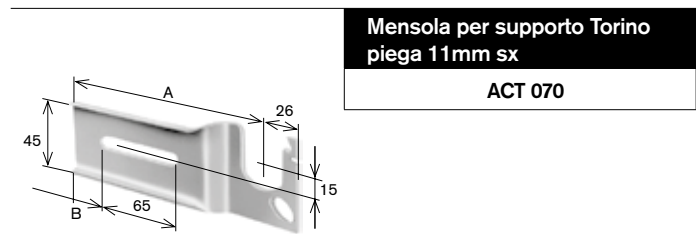

Supporto Torino completo (A-B Piega 25-80-100-120)
ACT 068

Cintino tipo buono
ACT 078

Cintino in cotone bicolore
ACT 079

Supporto Torino a squadro completo
ACT 069

Mensola per supporto Torino piega 11mm sx
ACT 070