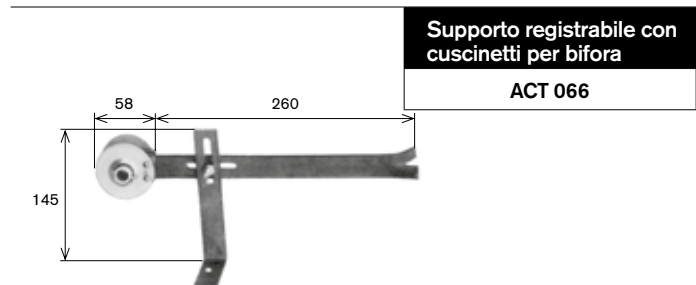

Supporto a murare per riduttore Zama
ACT 064

Kit supporto a legno con cuscinetto sfilabile (ACT 077)
ACT 065

Cuscinetto con boccola in ferro
ACT 075

Cuscinetto a sfera, a conchiglia, a legno, ZN
ACT 076

Supporto registrabile verticale
ACT 065/1