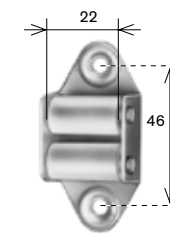

Articolo	Ø (mm)
ACT 043	190

**Calotta zincata**

Articolo	Per rullo Ø (mm)
ACT 045	60
ACT 046	70

**Calotta in PVC**

Articolo	Per rullo Ø (mm)
ACT 047	60

**Calotta registrabile zincata**

Articolo	Per rullo Ø (mm)	A
ACT 048	70	108

**Calotta registrabile in PVC**

Articolo	Ø (mm)
ACT 048/1	60

**Prolunga con calotta**

Articolo	Per rullo Ø (mm)	A (mm)
ACT 048/2	60	350
ACT 048/3	60	500

**Bloccacintino per avvolgitore "Omega" bronzato****ACT 049****Guidacinghia in nylon verticale per Omega marrone****ACT 050****Guidacinghia trasversale in nylon per Omega bianco****ACT 051****Guidacinghia trasversale ZN a rulli bianchi****ACT 053****Guidacinghia in nylon trasversale nero****ACT 055****Guidacinghia trasversale in nylon per "Omega" marrone****ACT 060****Supporto a murare c/cuscinetto****ACT 062****Supporto a murare con sella per motori****ACT 063/1****Guidacinghia verticale con rulli in plastica bianchi**