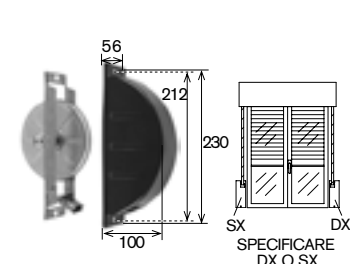

Avvolgitore "SE-212" ZN

Articolo	Capacità (m)
ACT 010	11

Placca "SE-212" | MT 11 colore alluminio plastificato nero

ACT 032