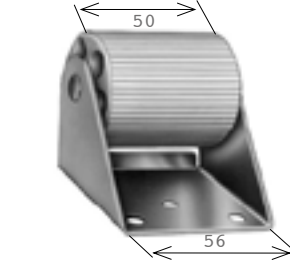

Rullino di rinvio (50 mm)

ACT 061