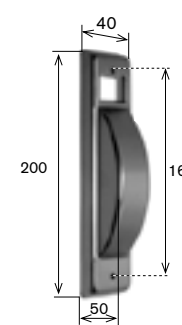

Placca larga per avvolgitore "S" | MT 5 nera

ACT 027

Placca per avvolgitore semincasso "SR" | MT 8 nera

ACT 028