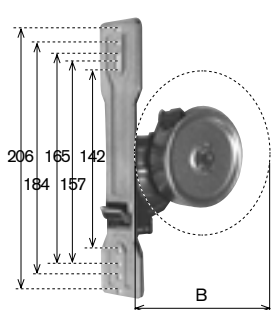

**Avvolgitore Uni zincato**

Articolo	Capacità (m)
ACT 002 MT 6	6
ACT 003 MT 12	12

**Avvolgitore a cassetto "Omega"**

Articolo	
DX	ACT 016
SX	ACT 017

**Placca Export bordata inox**

Articolo	capacità
ACT 018	165
ACT 018/1	142