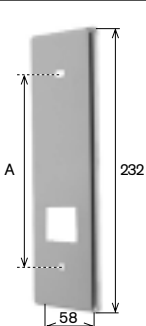

Articolo	Capacità(m)
ACT 008	5,5

Placca "SE-165" | MT 5,5 colore alluminio plastificato nero

ACT 031

**Placca per avvolgitore Starpiù inox**

Articolo	A (mm)
ACT 025	114
ACT 025/1	128
ACT 025/2	135

**Placca per avvolgitore semincasso "S" | MT 5**