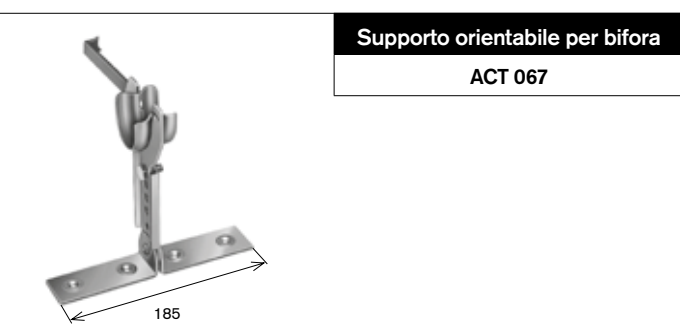

Supporto Torino a squadro completo
ACT 069