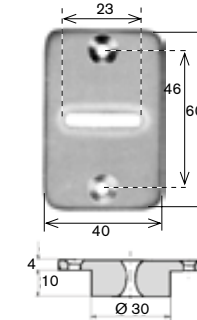

Guidacinghia verticale in nylon nero

ACT 054