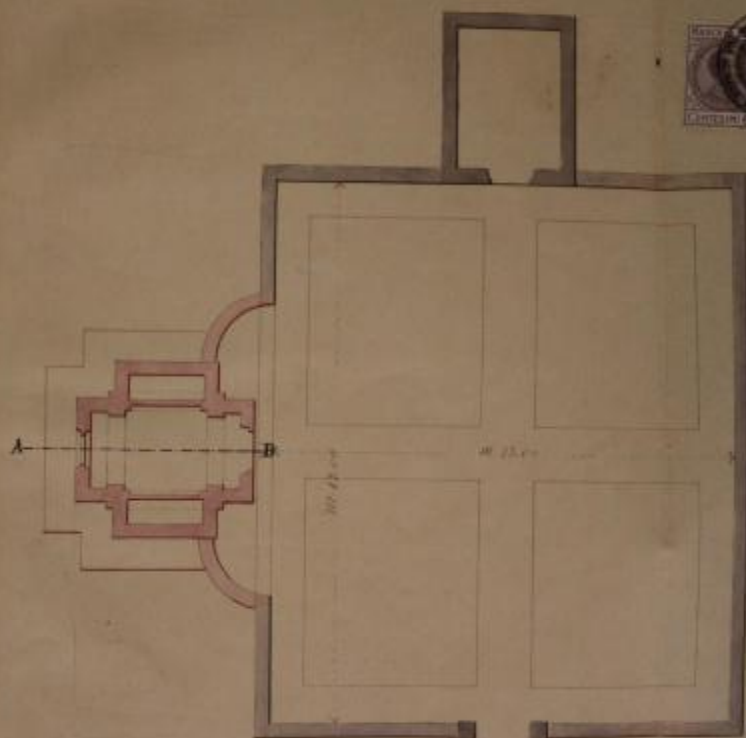

Plano del Camere di Società Veneta

Regione I-188

*Disegni
allegati alla Domanda del 31 Maggio 1917
al Sindaco di Reggello*

Comiterno di S. Maria a Socro

Tombe N° 48

Pianta del Comiterno attale di S. Maria a Socro, completo l'emplamento fatto nel anno 1903 e con l'aggiunta di altre celle per la concessione da farsi al Comune di Reggello, per depositarvi i tumulati, e per una maggiore area da darsi, all'uso delle inumazioni. Scala di 1:100

Pianta Galistola
Comune di Reggello - Sezione H
Superficie 1.2500

a. Comiterno attale completo l'emplamento fatto nell'anno 1903.
b. Concessione da farsi al Comune di Reggello per depositarvi i tumulati, e per una maggiore area per le inumazioni.