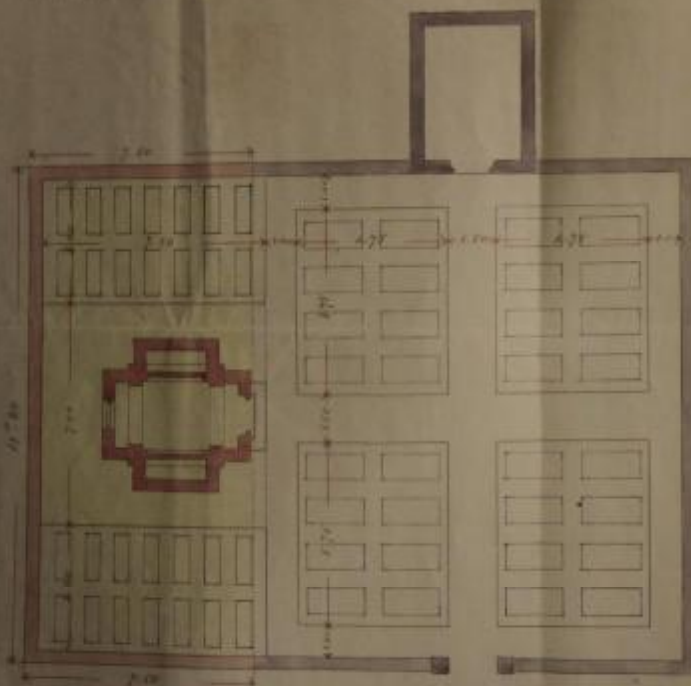

Plano del Camere di Società Veneta

Regione I-188

*Disegni
allegati alla Domanda del 31 Maggio 1917
al Sindaco di Reggello*

Comiterno di S. Maria a Socro

Tombe N° 48

Pianta del Comiterno attale di S. Maria a Socro, completo l'emplamento fatto nel anno 1903 e con l'aggiunta di altre celle per la concessione da farsi al Comune di Reggello, per depositarvi i tumulati, e per una maggiore area da darsi, all'uso delle inumazioni. Scala di 1:100

Pianta Galistola
Comune di Reggello - Sezione H
Superficie 1.2500

a. Comiterno attale completo l'emplamento fatto nell'anno 1903.
b. Concessione da farsi al Comune di Reggello per depositarvi i tumulati, e per una maggiore area per le inumazioni.