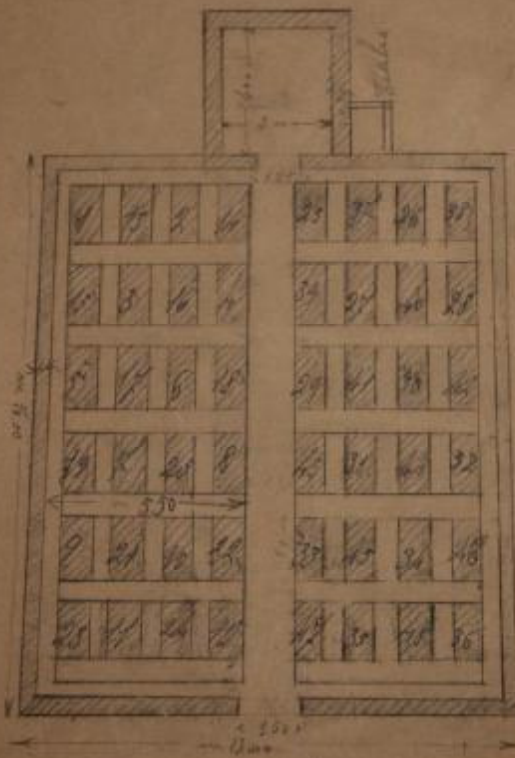

Plano del Camere di Società Veneta

Regione I-188

*Disegni
allegati alla Domanda del 31 Maggio 1917
al Sindaco di Reggello*

Comiterno di S. Maria a Socro

Tombe N° 48

Pianta del Comiterno attale di S. Maria a Socro, completo l'emplamento fatto nel anno 1903 e con l'aggiunta di altre celle per la concessione da farsi al Comune di Reggello, per depositarvi i tumulati, e per una maggiore area da darsi, all'uso delle inumazioni. Scala di 1:100

Pianta Galistola
Comune di Reggello - Sezione H
Superficie 1.2500

a. Comiterno attale completo l'emplamento fatto nell'anno 1903.
b. Concessione da farsi al Comune di Reggello per depositarvi i tumulati, e per una maggiore area per le inumazioni.