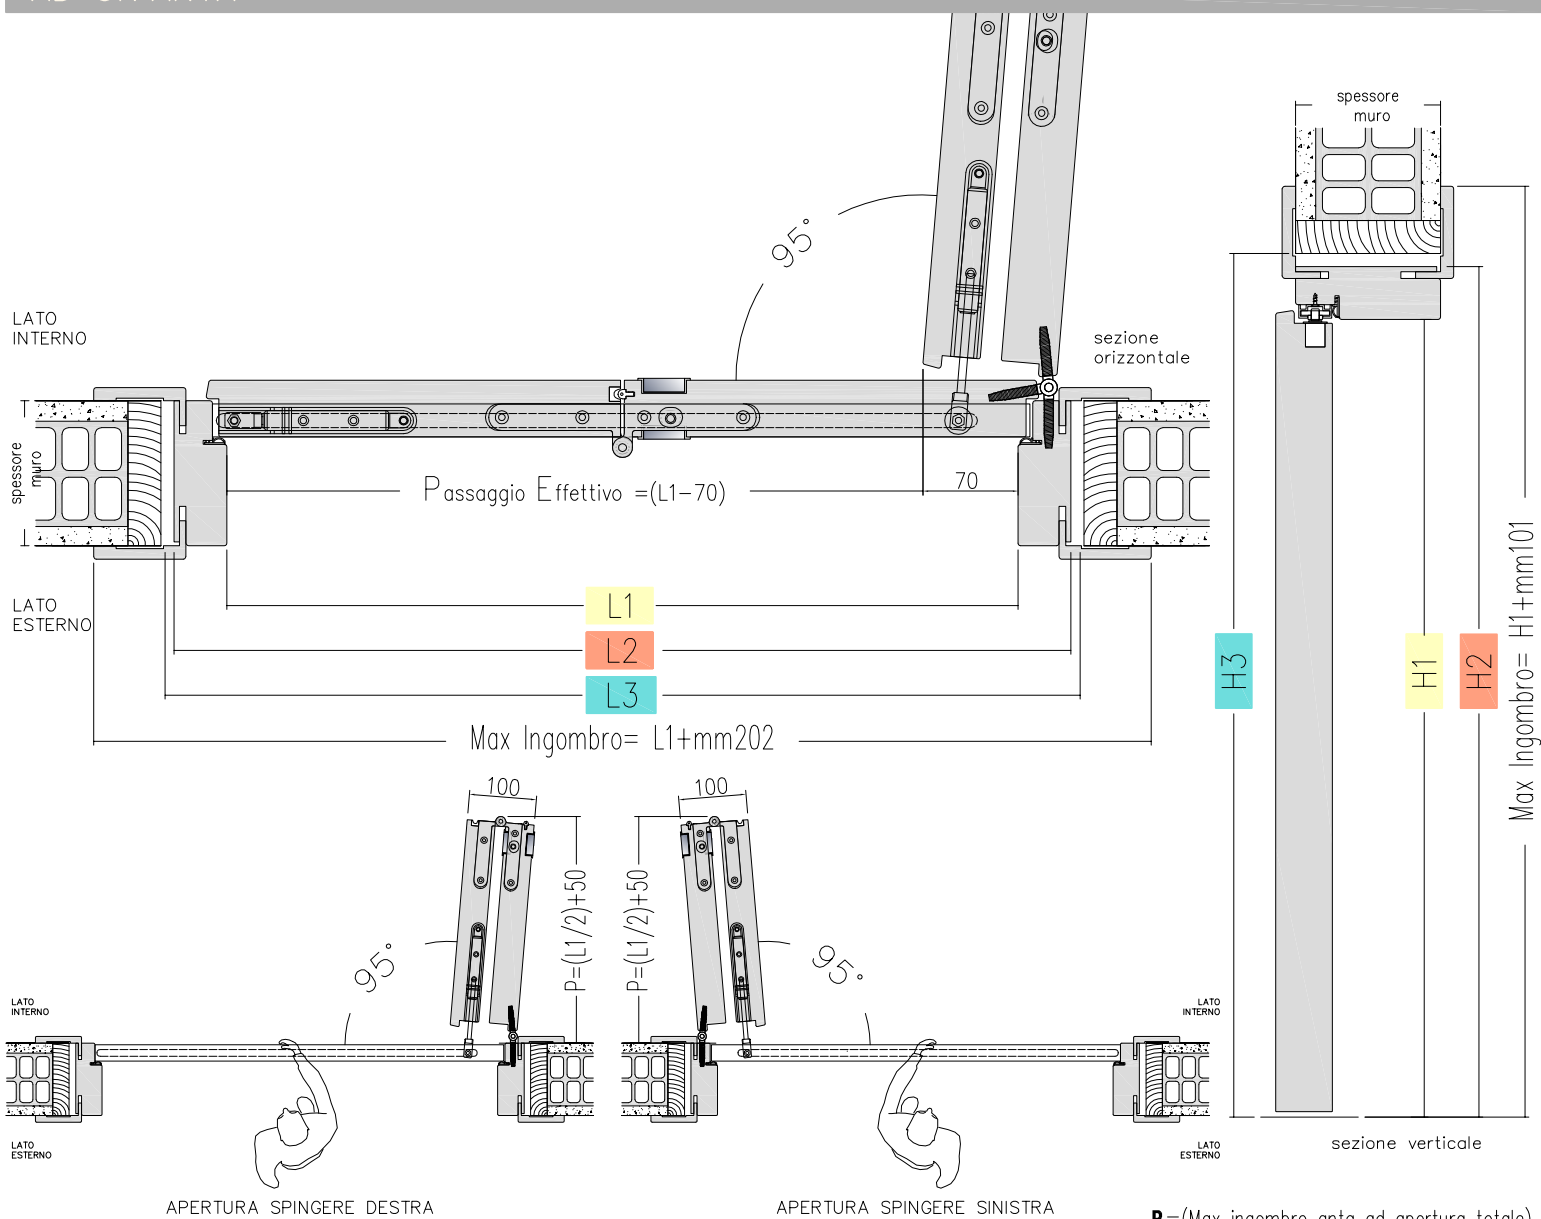

## MISURE STANDARD

| luce nominale<br>H x L | luce telaio effettiva<br>H1 x L1 | esterno telaio<br>H2 x L2 | luce interno contro telaio<br>H3 x L3 |
|------------------------|----------------------------------|---------------------------|---------------------------------------|
| 2000 / 2100 X 600      | 2000 / 2100 X 600                | 2040 / 2140 X 680         | 2050 / 2150 X 700                     |
| 2000 / 2100 X 650      | 2000 / 2100 X 650                | 2040 / 2140 X 730         | 2050 / 2150 X 750                     |
| 2000 / 2100 X 700      | 2000 / 2100 X 700                | 2040 / 2140 X 780         | 2050 / 2150 X 800                     |
| 2000 / 2100 X 750      | 2000 / 2100 X 750                | 2040 / 2140 X 830         | 2050 / 2150 X 850                     |
| 2000 / 2100 X 800      | 2000 / 2100 X 800                | 2040 / 2140 X 880         | 2050 / 2150 X 900                     |
| 2000 / 2100 X 850*     | 2000 / 2100 X 850                | 2040 / 2140 X 930         | 2050 / 2150 X 950                     |
| 2000 / 2100 X 900*     | 2000 / 2100 X 900                | 2040 / 2140 X 980         | 2050 / 2150 X 1000                    |
| 2000 / 2100 X 950*     | 2000 / 2100 X 950                | 2040 / 2140 X 1030        | 2050 / 2150 X 1050                    |
| 2000 / 2100 X 1000*    | 2000 / 2100 X 1000               | 2040 / 2140 X 1080        | 2050 / 2150 X 1100                    |