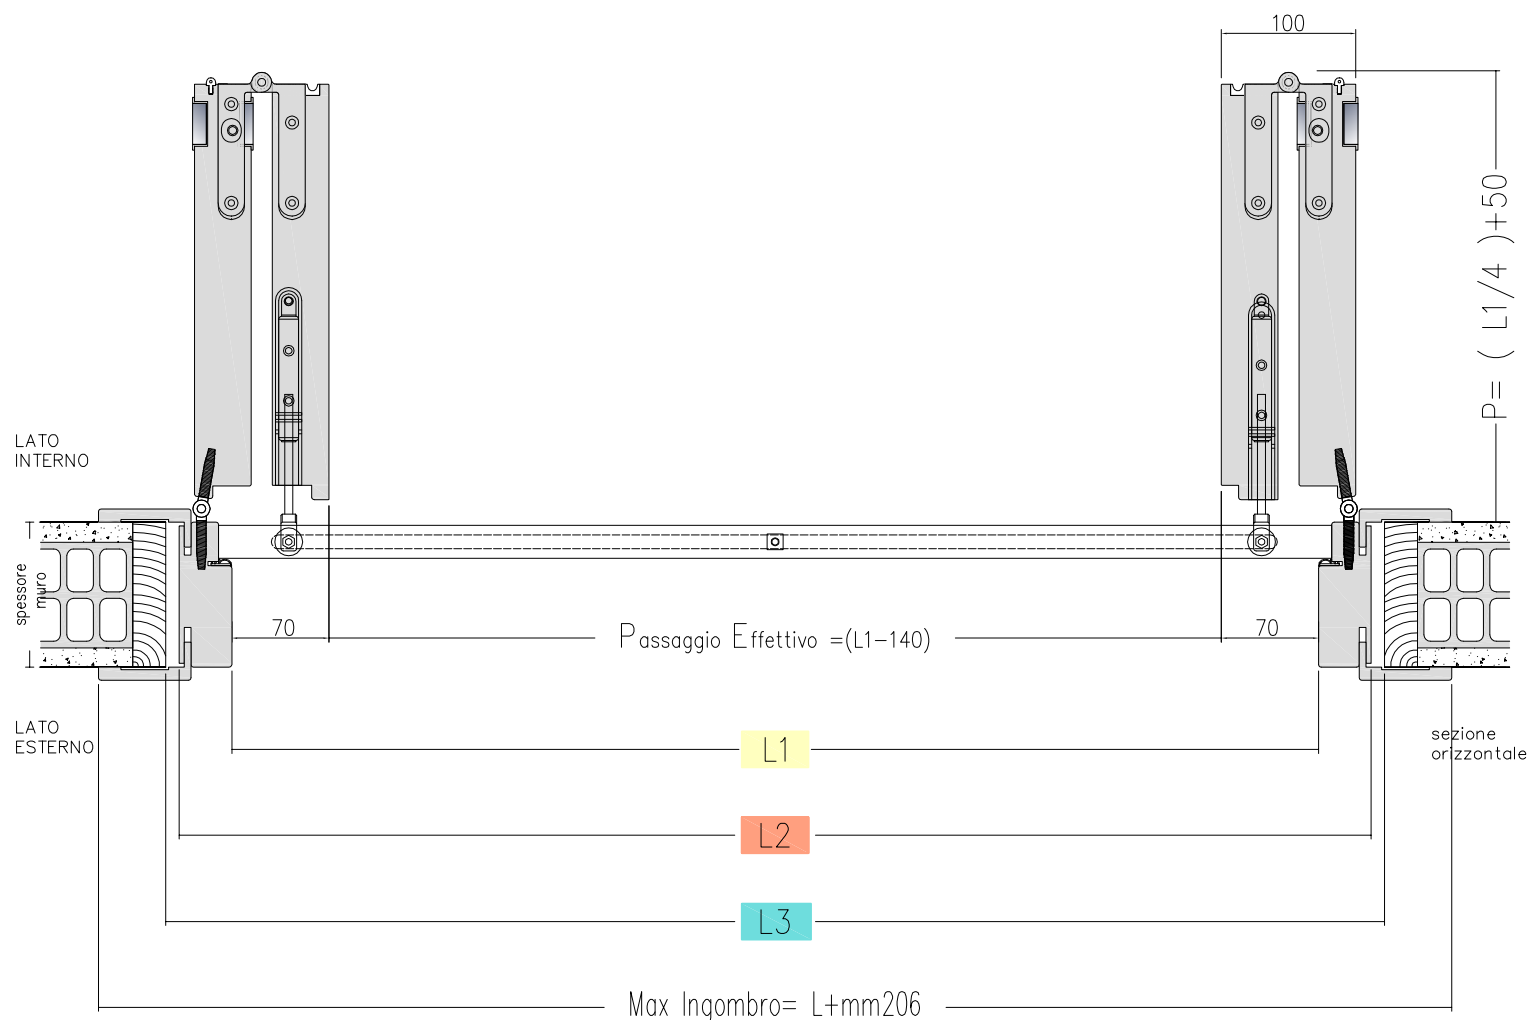

PORTA VERSIONE NOVALIBRA 2018 TELAIO STANDARD

ANTA + ANTA

P=(Max ingombro anta ad apertura totale)

MISURE STANDARD

luce nominale H x L	luce telaio effettiva H1 x L1	esterno telaio H2 x L2	luce interno controtelaio H3 x L3
2000 / 2100 X (600 + 600)	2000 / 2100 X 1204	2040 / 2140 X 1284	2050 / 2150 X 1300
2000 / 2100 X (650 + 650)	2000 / 2100 X 1304	2040 / 2140 X 1384	2050 / 2150 X 1400
2000 / 2100 X (700 + 700)	2000 / 2100 X 1404	2040 / 2140 X 1484	2050 / 2150 X 1500
2000 / 2100 X (750 + 750)	2000 / 2100 X 1504	2040 / 2140 X 1584	2050 / 2150 X 1600
2000 / 2100 X (800 + 800)	2000 / 2100 X 1604	2040 / 2140 X 1684	2050 / 2150 X 1700
2000 / 2100 X (850 + 850)*	2000 / 2100 X 1704	2040 / 2140 X 1784	2050 / 2150 X 1800
2000 / 2100 X (900 + 900)*	2000 / 2100 X 1804	2040 / 2140 X 1884	2050 / 2150 X 1900
2000 / 2100 X (950 + 950)*	2000 / 2100 X 1904	2040 / 2140 X 1984	2050 / 2150 X 2000
2000 / 2100 X (1000 + 1000)*	2000 / 2100 X 2004	2040 / 2140 X 2084	2050 / 2150 X 2100

* misure fuori standard: per il sovrapprezzo vedere il listino