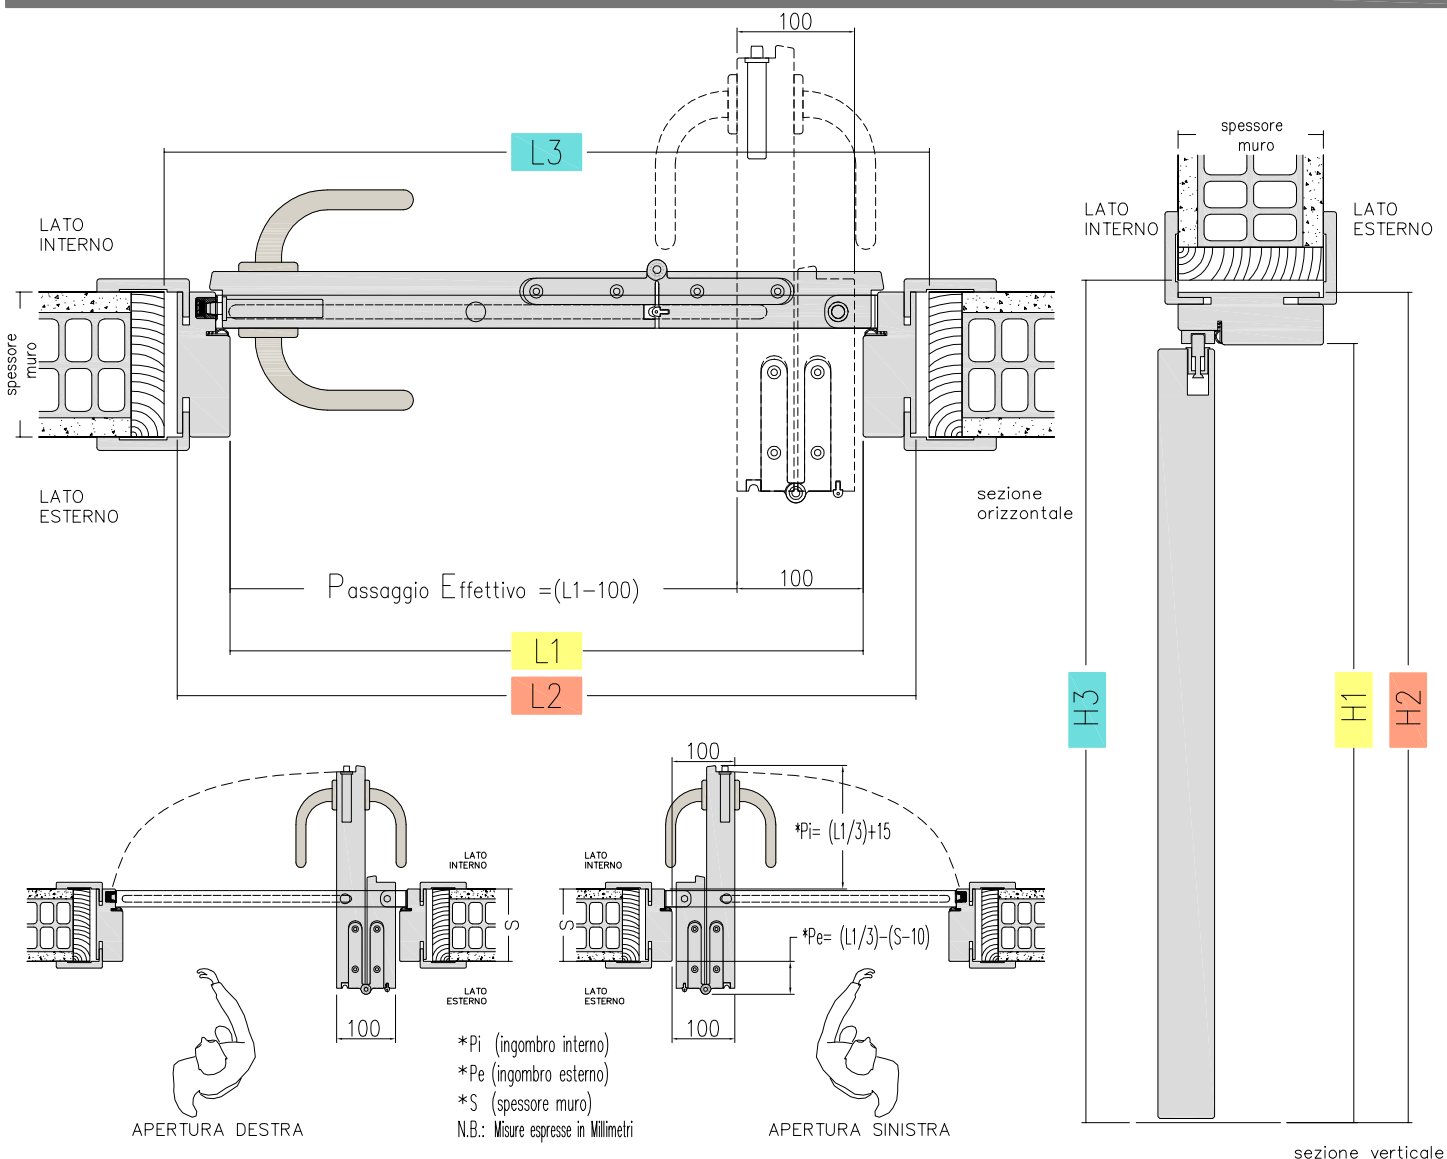

PORTA VERSIONE PIEGA 2017

AD UN'ANTA

MISURE STANDARD

luce nominale H x L	luce telaio effettiva H1 x L1	esterno telaio H2 x L2	luce interno controtelesiaio H3 x L3
2000 / 2100 X 600	2000 / 2100 X 600	2040 / 2140 X 680	2050 / 2150 X 700
2000 / 2100 X 650	2000 / 2100 X 650	2040 / 2140 X 730	2050 / 2150 X 750
2000 / 2100 X 700	2000 / 2100 X 700	2040 / 2140 X 780	2050 / 2150 X 800
2000 / 2100 X 750	2000 / 2100 X 750	2040 / 2140 X 830	2050 / 2150 X 850
2000 / 2100 X 800	2000 / 2100 X 800	2040 / 2140 X 880	2050 / 2150 X 900
2000 / 2100 X 850*	2000 / 2100 X 850	2040 / 2140 X 930	2050 / 2150 X 950
2000 / 2100 X 900*	2000 / 2100 X 900	2040 / 2140 X 980	2050 / 2150 X 1000
2000 / 2100 X 950*	2000 / 2100 X 950	2040 / 2140 X 1030	2050 / 2150 X 1050
2000 / 2100 X 1000*	2000 / 2100 X 1000	2040 / 2140 X 1080	2050 / 2150 X 1100

* misure fuori standard: per il sovrapprezzo vedere il listino