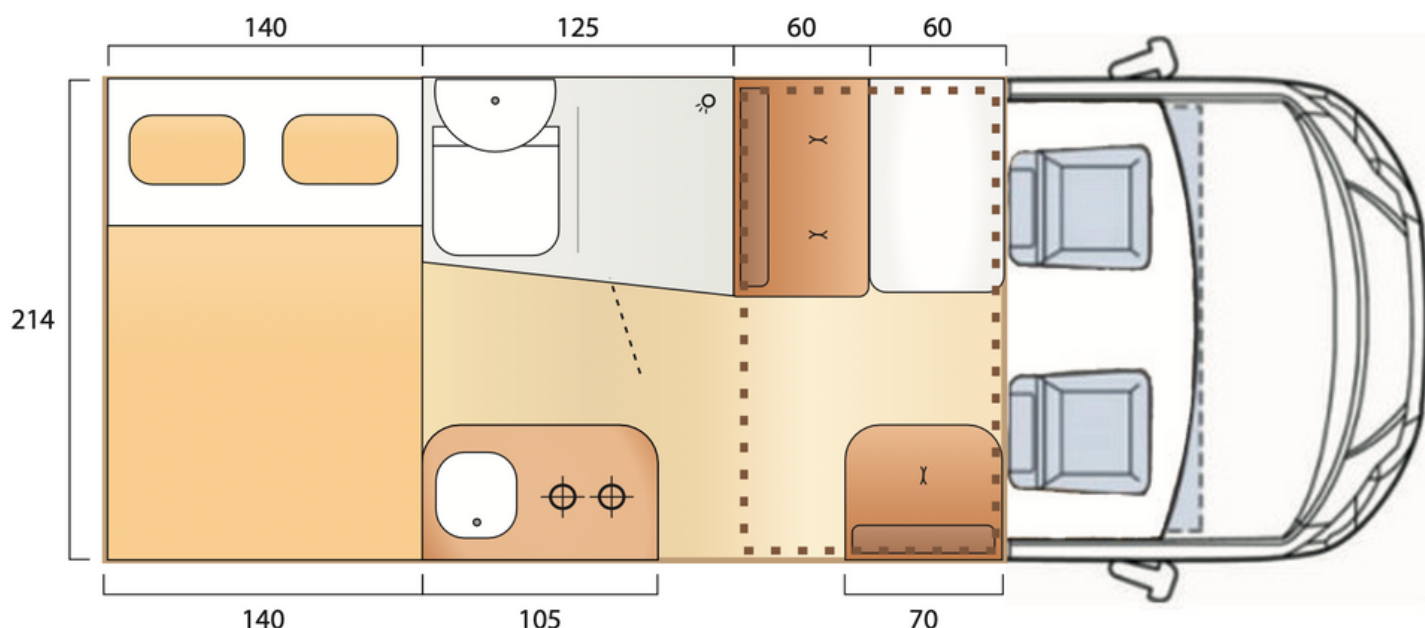

SCHEDA TECNICA | 640G

4 Posti omologati

4 Posti letto

**Fiat Ducato
Renault Master**

In questo modello l'ampio e accogliente spazio si fonde con l'assoluta comodità. L'ampia zona notte posteriore è un'oasi di tranquillità. Gli spazi sono stati disegnati in modo che ogni centimetro sia sfruttato al massimo, garantendo un'organizzazione intelligente che ti offre la massima praticità.

La zona living, vero e proprio cuore pulsante del veicolo, può ospitare cinque o sei persone comodamente grazie ai due divani spaziosi. Questa area è dedicata all'incontro, al relax e alla convivialità, trasformando ogni viaggio in un'esperienza sociale e indimenticabile. I materiali selezionati e il design meticoloso contribuiscono a creare un ambiente elegante e invitante, dove tu e i tuoi compagni di viaggio potrete condividere momenti preziosi.

Misure e pesi		PROJET	XPERT
Lunghezza/Larghezza	mm	6.400/2.200	6.460/2.200
Altezza esterna	mm	2.860	2.760
Altezza interna	mm	1.960	1.960
Passo	mm	4.035	3.682
Massa complessiva	mm	3.500	3.500
Peso a vuoto ca.	kg	2.850	2.850
Posti omologati	pers.	4	4

Zona notte		
Posti letto	pers.	3 - 4(opt.)
Letto posteriore	mm	2.100x1.400
Letto dinette	mm	2.000x1.150

Installazione		
Frigorifero	l	98 - Trivalente
Piano cottura		Integrato, 2 fuochi con coperchio in vetro
Sistema di riscaldamento		Truma COMBI 4 GAS
Serbatoio potabile interno	l	110
Serbatoio acque grigie	l	115
Finestre		n.6 - Doppio vetro con oscurante e zanzariera
Oblò		mm 500x700 zona giorno, 400x400 zona notte, 280x280 bagno
WC		Girevole con cassetta estraibile
Vano bombole		Gavone per 2 bombole con regolatore
Impianto idrico		Impianto John Guest - pompa Shurflo e vaso espansione
Impianto elettrico		Batteria di servizio AGM Ah 100 - Illuminazione a LED
Gradino		Gradino esterno elettrico, zanzariera porta ingresso