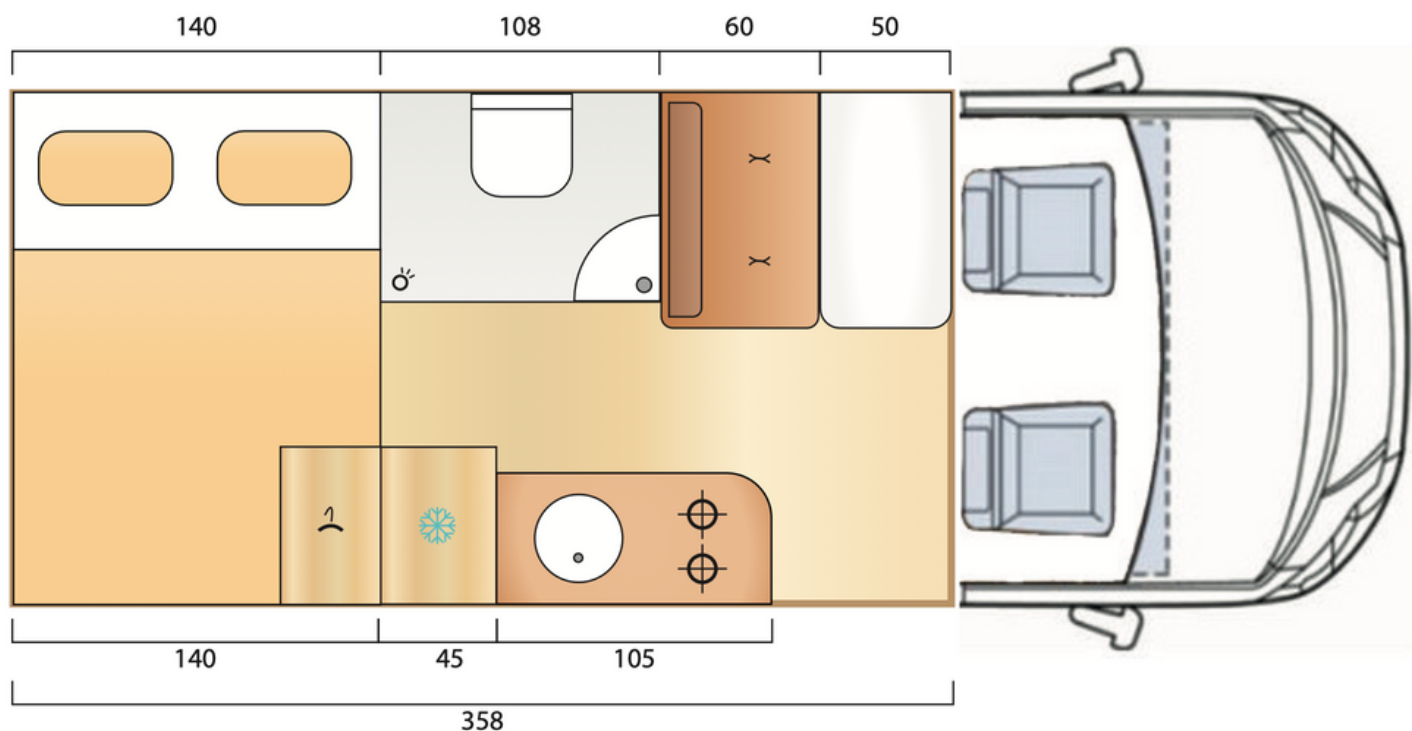

# SCHEDA TECNICA | FANCY 600

**4 Posti omologati**

**3 Posti letto**

**Fiat Ducato**

Questo van è la scelta ideale per coloro che apprezzano la generosità degli spazi durante i viaggi itineranti, senza rinunciare alla comodità.

I due posti letto confortevoli rappresentano solo l'inizio di un'esperienza di sonno riposante e rigenerante. Il bagno completo e il frigorifero accanto alla cucina che mantiene i cassettoni molto ampi per il carico, aggiungono un tocco di praticità all'intero viaggio. Il van rappresenta il perfetto equilibrio tra la zona notte e la zona servizi, senza alcun compromesso.

## Misure e pesi

Lunghezza/Larghezza	mm	5.990/2.050
Altezza esterna	mm	2.644
Altezza interna	mm	1.920
Passo	mm	4.035
Massa complessiva	mm	3.500
Peso a vuoto ca.	kg	2.750
Posti omologati	pers.	4

## Zona notte

Posti letto	pers.	3
Letto posteriore	mm	1.900x1.400
Letto dinette (opz.)	mm	1.800x800