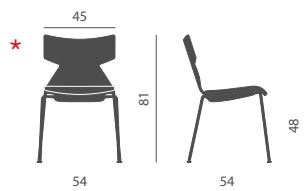

Telaio 4 gambe
Versioni: AN ACC
4 legs frame
Versions: AN ACC