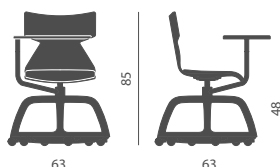

Faggio verniciato nero con
sedile imbottito
Black painted beechwood
with upholstered seat

* Impilabile
Stackable
Empilable
Stapelbar
Apilable

Telaio 4 gambe
Versioni: AN ACC
4 legs frame
Versions: AN ACC

Telaio 4 gambe con braccioli
e tavoletta
Versioni: AN ACC
4 legs frame with arms
and writing tablet
Versions: AN ACC

Telaio 4 gambe con
braccioli
Versioni: AN ACC
4 legs frame with arms
Versions: AN ACC