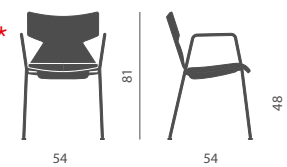

Faggio verniciato nero con
sedile imbottito
Black painted beechwood
with upholstered seat

* Impilabile
Stackable
Empilable
Stapelbar
Apilable

Telaio 4 gambe
Versioni: AN ACC
4 legs frame
Versions: AN ACC

Telaio 4 gambe con braccioli
e tavoletta
Versioni: AN ACC
4 legs frame with arms
and writing tablet
Versions: AN ACC

Telaio 4 gambe con
braccioli
Versioni: AN ACC
4 legs frame with arms
Versions: AN ACC