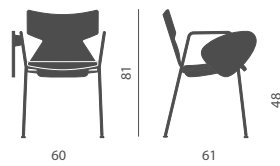

Telaio 4 gambe con braccioli
e tavoletta
Versioni: AN ACC
4 legs frame with arms
and writing tablet
Versions: AN ACC