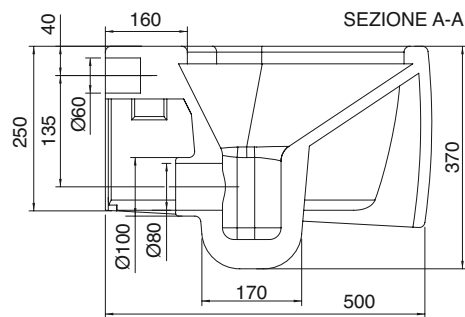

MOAI HUNG WC

Art. 8604 - 55 x 41 Cm - 22 Kg - 6 L.

Wc Sospeso 6 lt

Wall-mounted WC 6 l

Cuvette suspendue 6 L

Hänge-WC 6 lt

Inodoro Suspendido 6 lt

Унитаз подвесной, 6л

Tolleranza dimensioni $\pm 5\%$
Dimension tolerance $\pm 5\%$