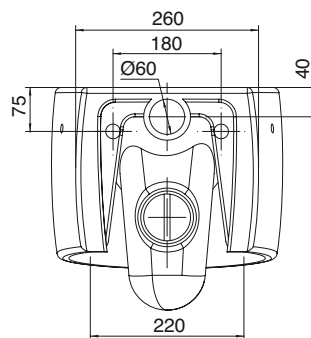

MOAI HUNG WC

Art. 8604 - 55 x 41 Cm - 22 Kg - 6 L.

Wc Sospeso 6 lt

Wall-mounted WC 6 l

Cuvette suspendue 6 L

Hänge-WC 6 lt

Inodoro Suspendido 6 lt

Унитаз подвесной, 6л

Tolleranza dimensioni $\pm 5\%$
Dimension tolerance $\pm 5\%$