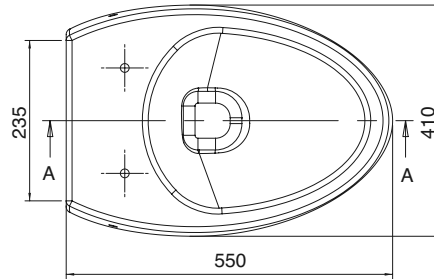

MOAI HUNG WC

Art. 8604 - 55 x 41 Cm - 22 Kg - 6 L.

Wc Sospeso 6 lt

Wall-mounted WC 6 l

Cuvette suspendue 6 L

Hänge-WC 6 lt

Inodoro Suspendido 6 lt

Унитаз подвесной, 6л

Tolleranza dimensioni $\pm 5\%$
Dimension tolerance $\pm 5\%$