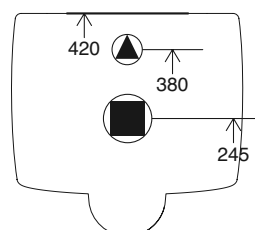

MOAI HUNG WC

Art. 8604 - 55 x 41 Cm - 22 Kg - 6 L.

Wc Sospeso 6 lt

Wall-mounted WC 6 l

Cuvette suspendue 6 L

Hänge-WC 6 lt

Inodoro Suspendido 6 lt

Унитаз подвесной, 6л

Tolleranza dimensioni $\pm 5\%$
Dimension tolerance $\pm 5\%$