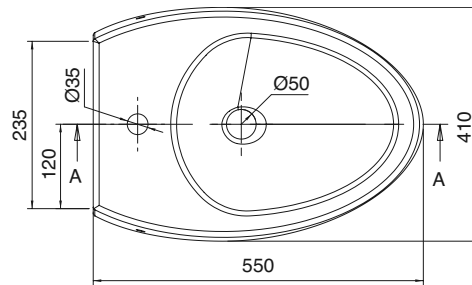

MOAI HUNG BIDET  
 Art. 8605 - 55 x 41 Cm - 22 Kg

Bidet sospeso monoforo  
 Single-hole wall-mounted bidet  
 Bidet suspendu monotrou  
 Hänge-Bidet, ausgelegt für 1-Loch-Armatur  
 Bidet suspendido monoforo  
 Биде подвесное с одним отверстием

\* 90 = ART.10009 + ART.10011  
 \* 140 = ART.10019 + ART.10011

Tolleranza dimensioni ± 5%  
 Dimension tolerance ± 5%