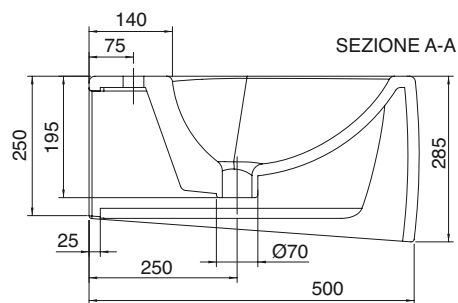

MOAI HUNG BIDET  
 Art. 8605 - 55 x 41 Cm - 22 Kg

Bidet sospeso monoforo  
 Single-hole wall-mounted bidet  
 Bidet suspendu monotrou  
 Hänge-Bidet, ausgelegt für 1-Loch-Armatur  
 Bidet suspendido monoforo  
 Биде подвесное с одним отверстием

\* 90 = ART.10009 + ART.10011  
 \* 140 = ART.10019 + ART.10011

Tolleranza dimensioni ± 5%  
 Dimension tolerance ± 5%