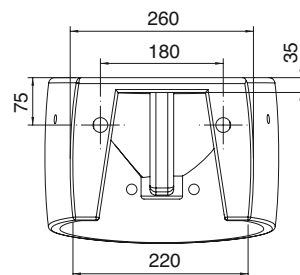

MOAI HUNG BIDET  
 Art. 8605 - 55 x 41 Cm - 22 Kg

Bidet sospeso monoforo  
 Single-hole wall-mounted bidet  
 Bidet suspendu monotrou  
 Hänge-Bidet, ausgelegt für 1-Loch-Armatur  
 Bidet suspendido monoforo  
 Биде подвесное с одним отверстием

\* 90 = ART.10009 + ART.10011  
 \* 140 = ART.10019 + ART.10011

Tolleranza dimensioni ± 5%  
 Dimension tolerance ± 5%