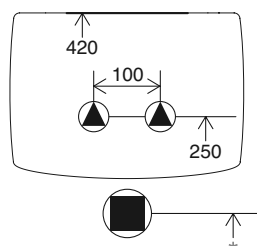

MOAI HUNG BIDET  
 Art. 8605 - 55 x 41 Cm - 22 Kg

Bidet sospeso monoforo  
 Single-hole wall-mounted bidet  
 Bidet suspendu monotrou  
 Hänge-Bidet, ausgelegt für 1-Loch-Armatur  
 Bidet suspendido monoforo  
 Биде подвесное с одним отверстием

\* 90 = ART.10009 + ART.10011  
 \* 140 = ART.10019 + ART.10011

Tolleranza dimensioni ± 5%  
 Dimension tolerance ± 5%