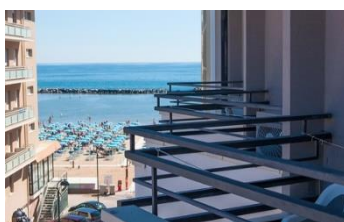

OFFERTE FAMIGLIA

Partenza di sabato	8 giorni 7 notti	Settimana supplementare
22/05-29/05	495	405
29/05-05/06	495	405
05/06-12/06	495	460
12/06-19/06	560	460
19/06-26/06	560	480
26/06-03/07	580	480
03/07-10/07	580	480
10/07-17/07	580	480
17/07-24/07	580	480
24/07-31/07	580	505
31/07-07/08	605	630
07/08-14/08	730	630
14/08-21/08	730	505
21/08-28/08	605	410
28/08-04/09	510	395
04/09-11/09	495	-

Riduzioni e supplementi a settimana
Supplemento camera singola: € 77
Riduzione 3*/4° letto sino a 1 anno: GRATIS - pasti al consumo/pagamento in loco - culla gratis
Riduzione 3*/4° letto 2/11 anni: 50%
Riduzione 3*/4° letto adulti: 10%
SPECIALE FAMIGLIE
1 adulto+1 bambino sino a 12 anni = riduzione 10% su 2° quota
1 adulto+2 bambini sino a 12 anni = riduzione 10% sulla 2° quota e 40% sulla 3° quota