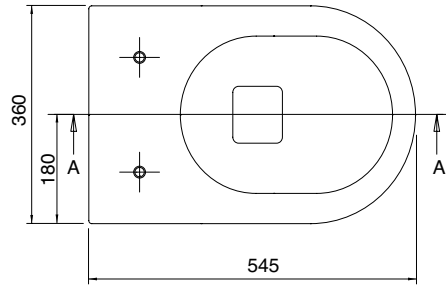

MOON CLEAN FLUSH WC

Art. 5522/CL - 54,5 x 36 Cm - 22 Kg - 6/4,5 L.

Wc con scarico a parete predisposto per scarico a terra tramite curva tecnica in plastica 6/4,5 lt

WC with wall flushing system configured for floor flushing system via plastic spigot bend 6/4,5 l

Cuvette avec évacuation murale équipée pour évacuation au sol par gaine technique courbe en plastique 6/4,5 L

WC mit Wandabfluss, mittels Kunststoff-Anschlussbogen für Bodenabfluss adaptierbar 6/4,5 lt

Inodoro con desagüe a pared con predisposición para desagüe al suelo por medio de curva tecnica en plástico 6/4,5 lt

Унитаз со сливом в стену, 6/4,5л. Предусмотрена возможность слива в пол с использованием пластмассового колена

* 160/170 = + ART. 10014

* 60/160 = + ART. 10014/A

*170/215 = + ART. 10014/B

345 ± 15 = + ART. 10028