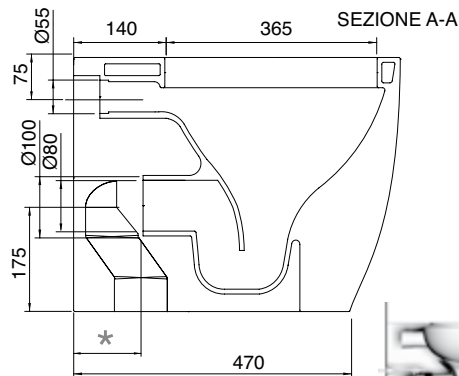

MOON CLEAN FLUSH WC

Art. 5522/CL - 54,5 x 36 Cm - 22 Kg - 6/4,5 L.

Wc con scarico a parete predisposto per scarico a terra tramite curva tecnica in plastica 6/4,5 lt

WC with wall flushing system configured for floor flushing system via plastic spigot bend 6/4,5 l

Cuvette avec évacuation murale équipée pour évacuation au sol par gaine technique courbe en plastique 6/4,5 L

WC mit Wandabfluss, mittels Kunststoff-Anschlussbogen für Bodenabfluss adaptierbar 6/4,5 lt

Inodoro con desagüe a pared con predisposición para desagüe al suelo por medio de curva tecnica en plástico 6/4,5 lt

Унитаз со сливом в стену, 6/4,5л. Предусмотрена возможность слива в пол с использованием пластмассового колена

* 160/170 = + ART. 10014

* 60/160 = + ART. 10014/A

*170/215 = + ART. 10014/B

345 ± 15 = + ART. 10028