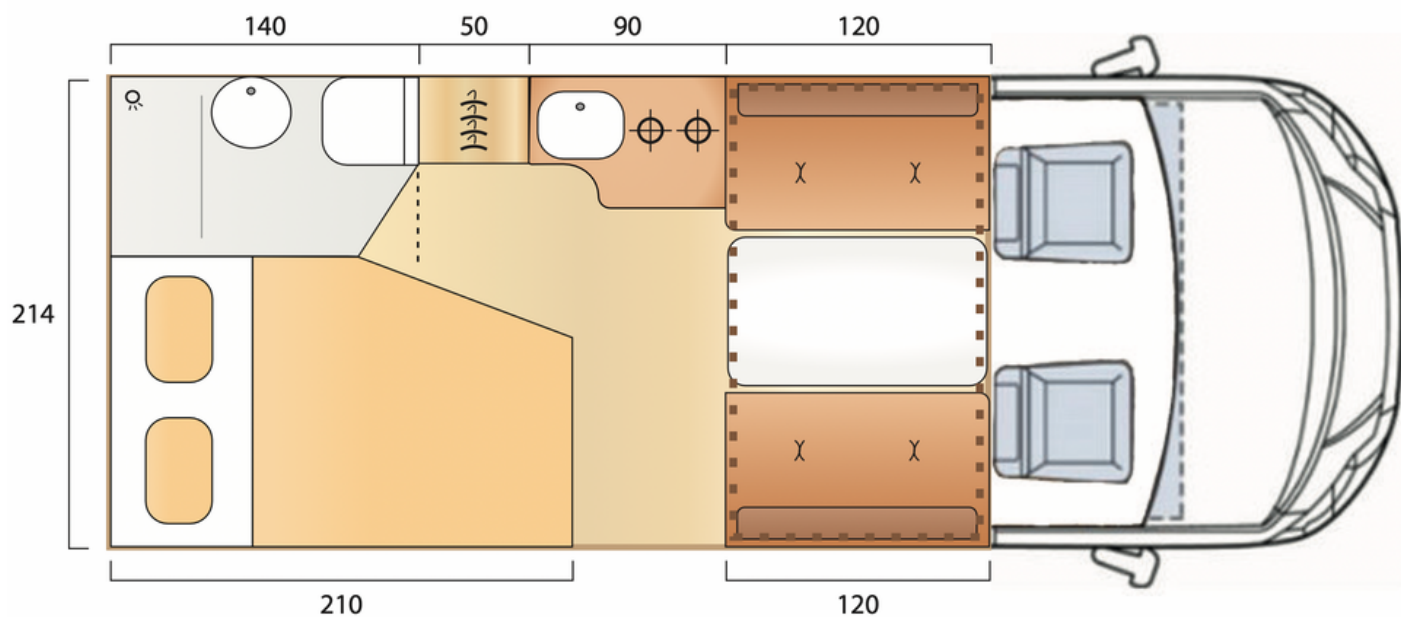

# SCHEDA TECNICA | 640FB

**4 Posti omologati**

**4 Posti letto**

**Fiat Ducato  
Renault Master**

Confortevolmente omologato per quattro persone, questo veicolo offre spazio sufficiente per ospitare tutti senza compromettere il comfort. Se scegli l'opzione del letto basculante, la trasformazione della dinette non sarà più necessaria, permettendoti di passare direttamente dalla cena al sonno con la massima facilità.

L'area living face to face è stata progettata per promuovere momenti di interazione e convivialità. Il letto alla francese nella zona posteriore garantisce sonni ristoratori, assicurando che ogni risveglio sia pieno di energia per affrontare nuove avventure. La zona bagno è dotata di un box doccia separato, un tocco di lusso che offre privacy e comfort per il tuo momento di relax.

<b>Misure e pesi</b>		<b>PROJET</b>	<b>XPERT</b>
Lunghezza/Larghezza	mm	6.400/2.200	6.460/2.200
Altezza esterna	mm	2.860	2.760
Altezza interna	mm	1.960	1.960
Passo	mm	4.035	4.332
Massa complessiva	mm	3.500	3.500
Peso a vuoto ca.	kg	2.850	2.850
Posti omologati	pers.	4	4

<b>Zona notte</b>		
Posti letto	pers.	3 - 4(opt.)
Letto posteriore	mm	2.100x1300
Letto dinette	mm	2.000x1200

<b>Installazione</b>		
Frigorifero	l	98 - Trivalente
Piano cottura		Integrato, 2 fuochi con coperchio in vetro
Sistema di riscaldamento		Truma COMBI 4 GAS
Serbatoio potabile interno	l	110
Serbatoio acque grigie	l	115
Finestre		n.6 - Doppio vetro con oscurante e zanzariera
Oblò		mm 500x700 zona giorno, 400x400 zona notte, 280x280 bagno
WC		Girevole con cassetta estraibile
Vano bombole		Gavone per 2 bombole con regolatore
Impianto idrico		Impianto John Guest - pompa Shurflo e vaso espansione
Impianto elettrico		Batteria di servizio AGM Ah 100 - Illuminazione a LED
Gradino		Gradino esterno elettrico, zanzariera porta ingresso